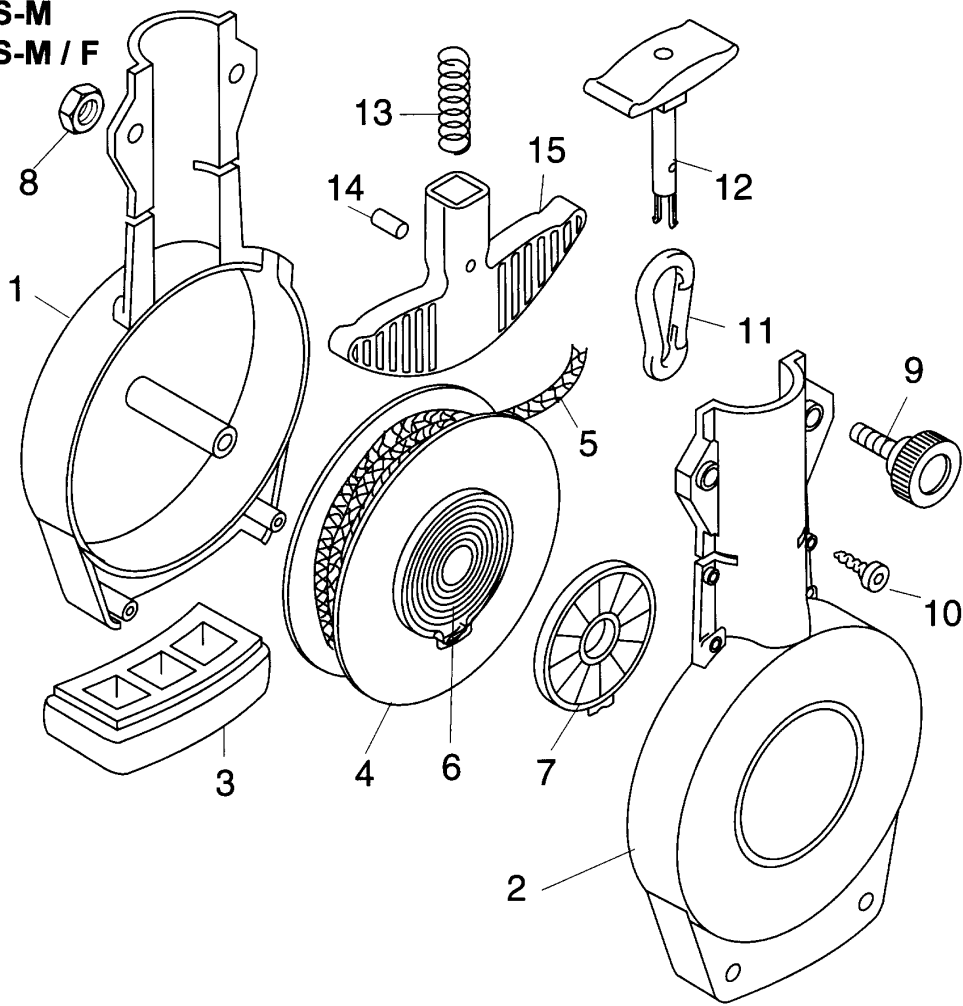

NR:3946 001 Bezeichnung: ZS-M Gruppe: Seilfix-Multistar Jahr: 97 Typ:

3946 000 ZS-M
3946 001 ZS-M / F

36 567630 1 F

A 8

ZS-M

Bild-Nr.	Best.-Nr.	Bezeichnung
1	3946 301	Gehäusehälfte -unten
2	3946 302	Gehäusehälfte " Wolf - Garten "
2	3946 303	Gehäusehälfte " Qutils - Wolf " / F
3	3946 200	Polster
4	3946 050	Spule mit Feder kpl.
5	3946 206	Schnur 4,2 m
6	3946 202	Spiralfeder
7	3946 203	Deckel
8	0016 212	6 kt.-Mutter M6 DIN 934
9	3946 204	Rändelschraube M6 x 18
10	0012 621	Schraube K30 x10 WN1453
11	3946 205	Karabinerhaken DIN 5299
12	3946 101	Hülse
13	7098 200	Druckfeder
14	0018 532	Kerbstift 3x8 DIN 1472
15	3946 100	Griff