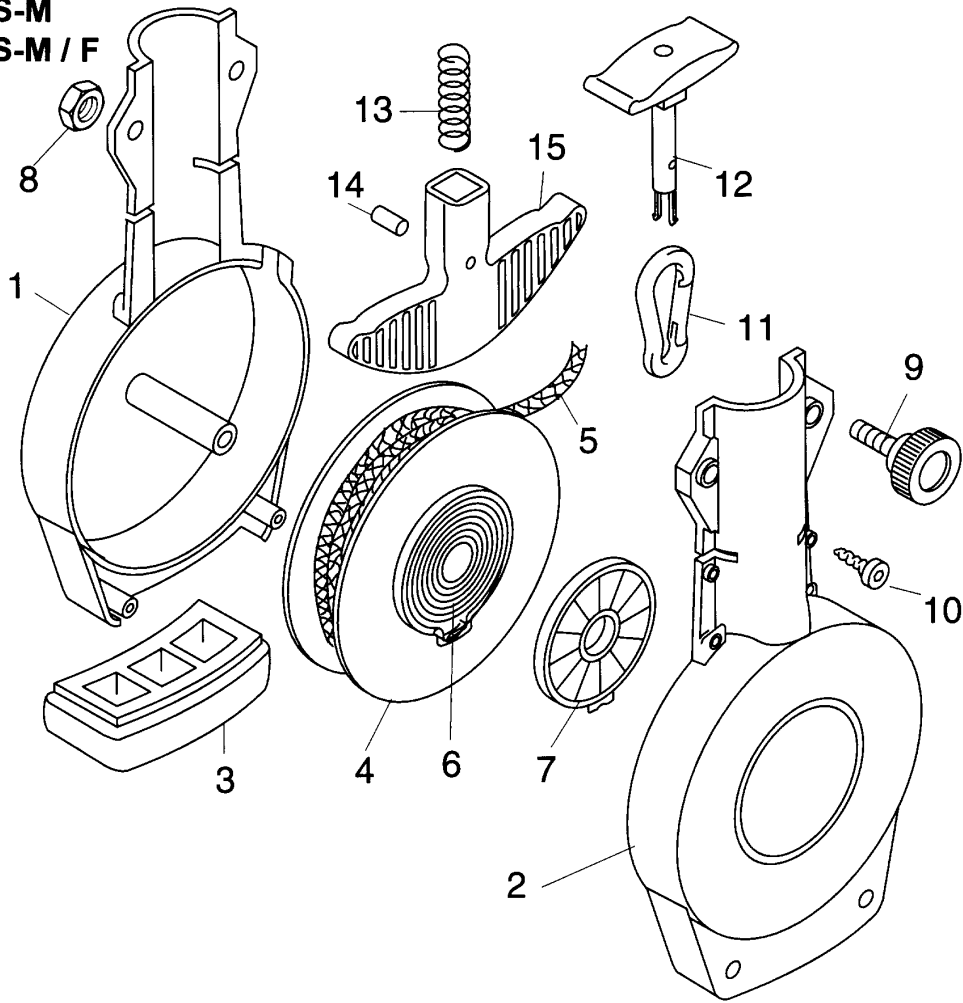

NR:3946 000 Bezeichnung: ZS-M Gruppe: Seilfix-Multistar Jahr: 97 Typ:

3946 000 ZS-M
3946 001 ZS-M / F

36 567630 1 F

A 8

ZS-M

| Bild-Nr. | Best.-Nr. | Bezeichnung |
|----------|-----------|-------------------------------------|
| 1 | 3946 301 | Gehäusehälfte -unten |
| 2 | 3946 302 | Gehäusehälfte " Wolf - Garten " |
| 2 | 3946 303 | Gehäusehälfte " Qutils - Wolf " / F |
| 3 | 3946 200 | Polster |
| 4 | 3946 050 | Spule mit Feder kpl. |
| 5 | 3946 206 | Schnur 4,2 m |
| 6 | 3946 202 | Spiralfeder |
| 7 | 3946 203 | Deckel |
| 8 | 0016 212 | 6 kt.-Mutter M6 DIN 934 |
| 9 | 3946 204 | Rändelschraube M6 x 18 |
| 10 | 0012 621 | Schraube K30 x10 WN1453 |
| 11 | 3946 205 | Karabinerhaken DIN 5299 |
| 12 | 3946 101 | Hülse |
| 13 | 7098 200 | Druckfeder |
| 14 | 0018 532 | Kerbstift 3x8 DIN 1472 |
| 15 | 3946 100 | Griff |