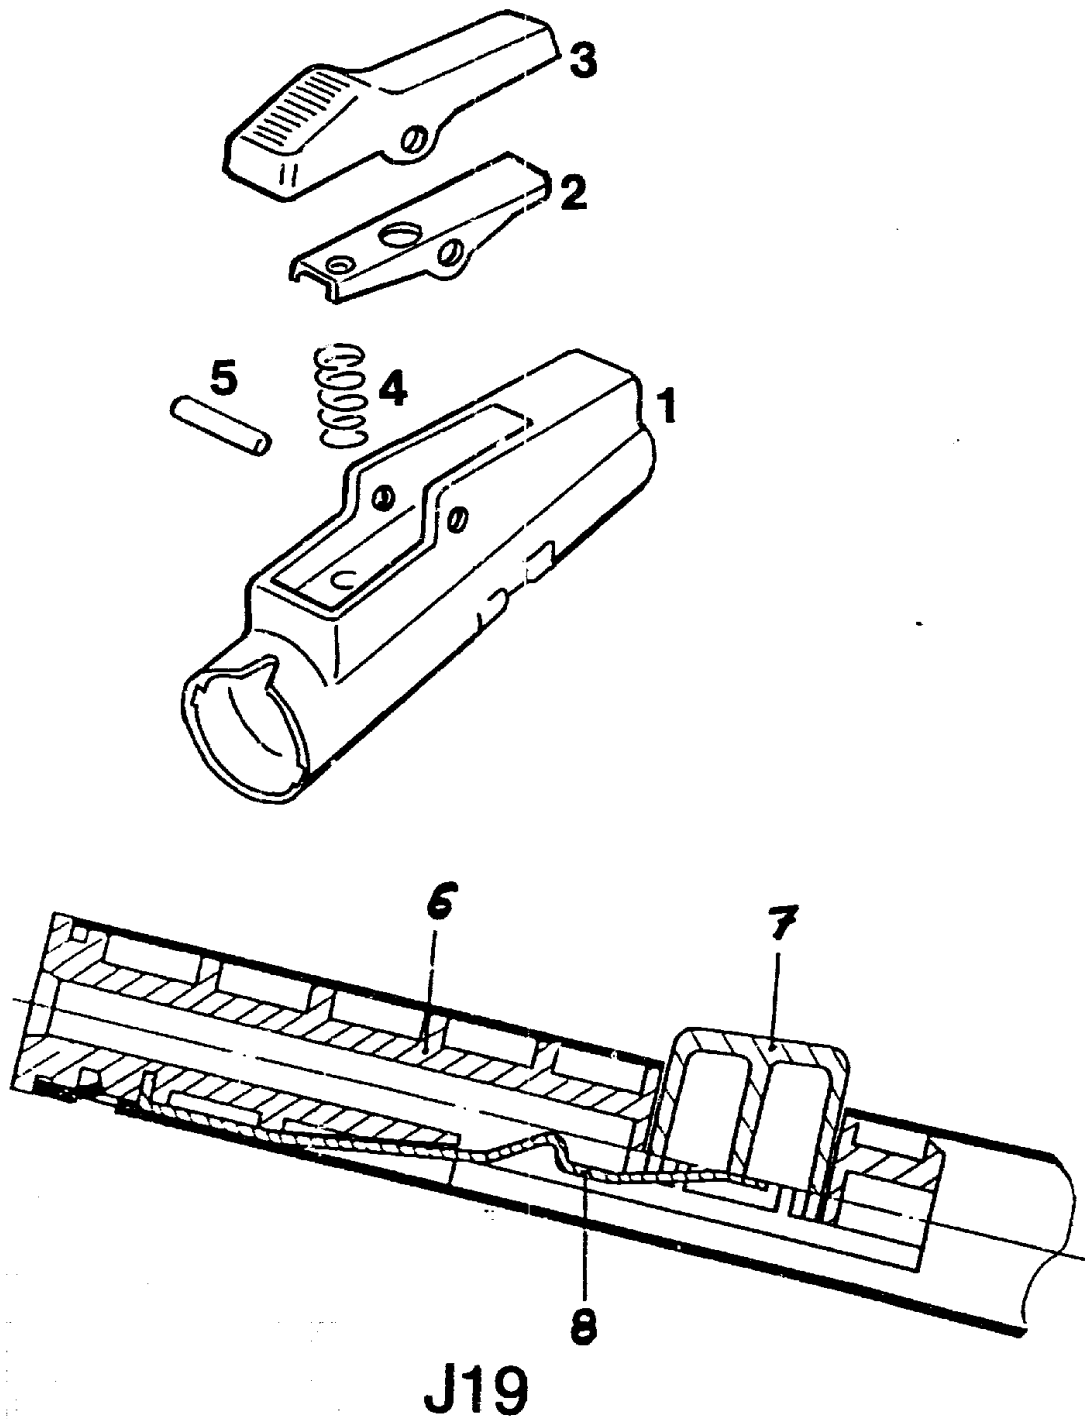

Vario-Stiel multi-star

Speziell für RC-M Baumschere,
RR-M Grünschnittschere, RE-M
Astsäge, RE-PM Profi-Astsäge,
RK-M Kronenkranz-Obstpflücker
und RT-M Obstschüttler.

ZM-V1

ZM-V2

Vario-Stiele multi-star

T Y P E N - N R. ZM-V 1 3943 300

ZM-V 2 3943 400

J18

Vario-Stiel multi-star

NR:3943 300 Bezeichnung: ZM-V 1 Gruppe: Vario-Stiel multi-star Jahr: 90 Typ:

Vario-Stiele multi-star ZM-V 1 / ZM-V 2

Bild-Nr.	Bezeichnung	Best.-Nr.
1	Hebelgehäuse	3943 323
2	Rasthebel	3943 016
3	Hebelabdeckung	3943 120
4	Feder	3943 110
5	Kerbstift	0018 652
6	Führung	3942 101
7 *	Druckknopf	3942 104
8	Flachfeder für dto.	3942 102
--	Kappe	3943 122