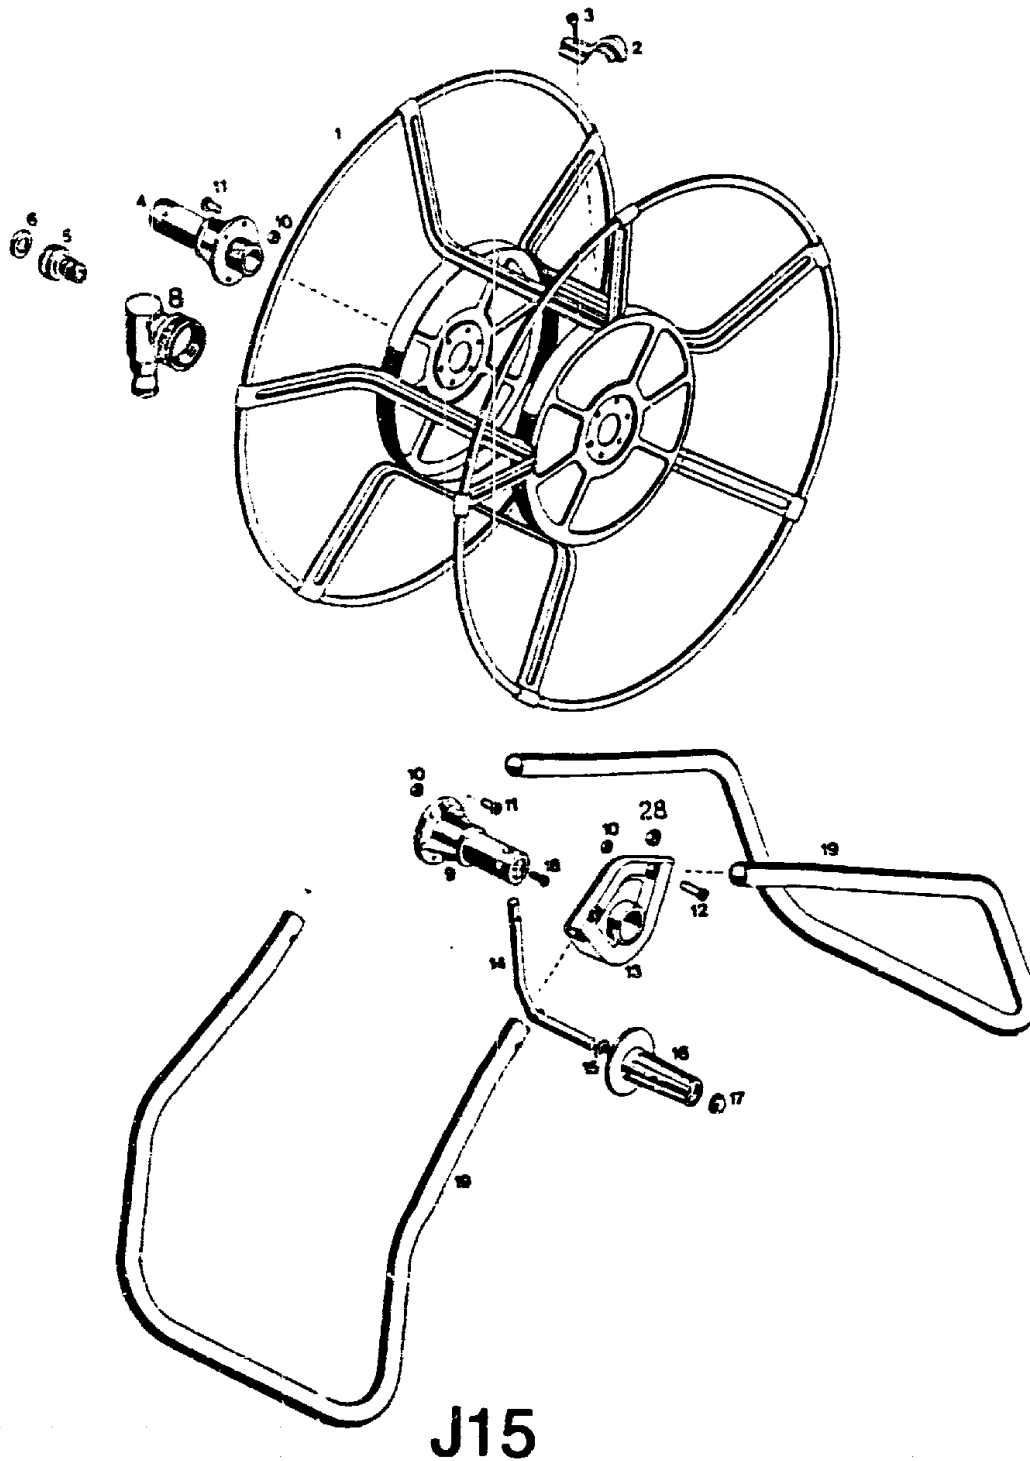

Wandschlauchhalter
Für 50 m 1/2"- bzw. 30 m 3/4"-
Schlauch.

WV 50 Z

Wandschlauchhalter WV 50 Z

T Y P E N - N R. 5227 000

J14

WV 50 Z

Wandschlauchhalter

NR:5227 000 Bezeichnung: WV 50 Z Gruppe: Wandschlauchhalter Vario Jahr: 90 Typ:

Wandschlauchhalter WV 50 Z

Bild-Nr.	Bezeichnung	Best.-Nr.
1	Trommel	5222 010
2	Schelle	5216 219
3	Schraube B 4,8 x 9,5	0015 655
4	Anschlußachse	5222 202
5	Anschluß m. Bild-Nr. 6	5222 207
6	Dichtung	5215 205
7	Anschluß m. Bild Nr. 6	--
8	Anschluß m. Bild Nr. 6	5222 213
9	Kurbelachse	5222 203
10	6-kt.-Mutter M 5	0016 310
11	Linsenschraube M 5x10	0012 863
12	Linsenschraube M 5x30	0012 860
13	Lagerbock	5222 201
14	Kurbel	5222 101
15	Scheibe A 10,5	0017 124
16	Griff	5222 102
17	Achskappe	5214 502
18	Schraube M 6x20	0012 876
19	Rohrbügel	5227 200
28	Mutter M 5	0016 210