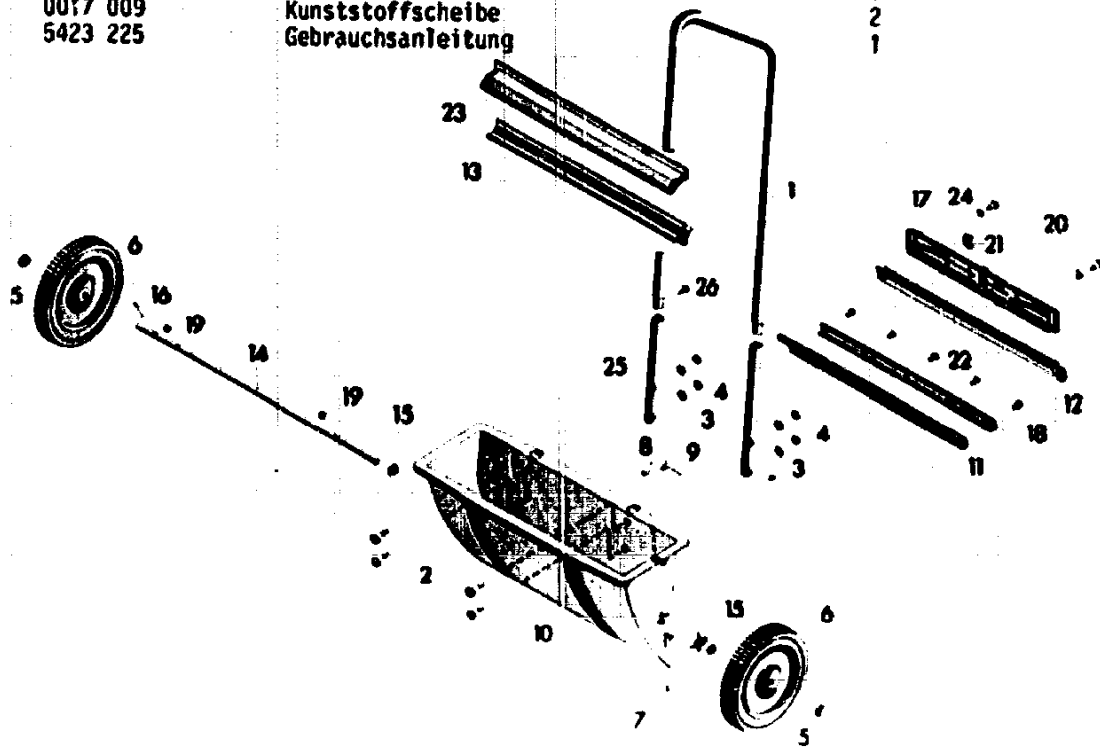

NR:5423 000 Bezeichnung: WE 500 Gruppe: Präzisionsstreuwagen Jahr: 86 Typ:

ERSATZTEILLISTE FÜR WOLF-STREUWAGEN ART.-NR. 5423 000  
WE 500

Bild-Nr.	Bestell-Nr.	Einzelteilbezeichnung	Stückzahl
1	5423 102	Griffoberteil	1
2	0013 513	Halbrundschraube M 6 x 30 DIN 607	4
3	0017 121	Scheibe 6,4 DIN 125	4
4	0016 211	Mutter M 6 DIN 934	4
25	5423 103	Griffunterteil	2
26	0015 682	Blechschrabe BZ 4,2 x 6,5	2
-	5423 050	Griff mit Befestigung	1
5	5421 502	Achskappe	2
6	5421 501	Laufrad	2
7	5423 209	Ständer	1
8	5423 101	Griff	1
9	0018 593	Zyl.-Kerbstift 4 x 18 DIN 1473	1
10	5423 300	Streutrommel	1
11	5423 010	Streublech kpl.	1
12	5423 011	Streuschiene kpl.	1
13	5423 400	Streuwelle	1
14	5423 500	Achse	1
15	0017 203	Scheibe 10,5 DIN 433	2
16	0018 815	Spannhülse 3,5 x 36 DIN 1481	1
17	5423 301	Verstellchiene	1
18	5423 302	Halteprofil	1
19	0012 912	Halbrundschrabe HRK M 4 x 12	2
20	5423 207	Bundschraube	2
21	5423 206	Rastfeder	1
22	0012 917	Halbrundschrabe 4,4 x 6	5
23	5423 012	Abdeckblech	1
24	0017 009	Kunststoffscheibe	2
-	5423 225	Gebrauchsanleitung	1