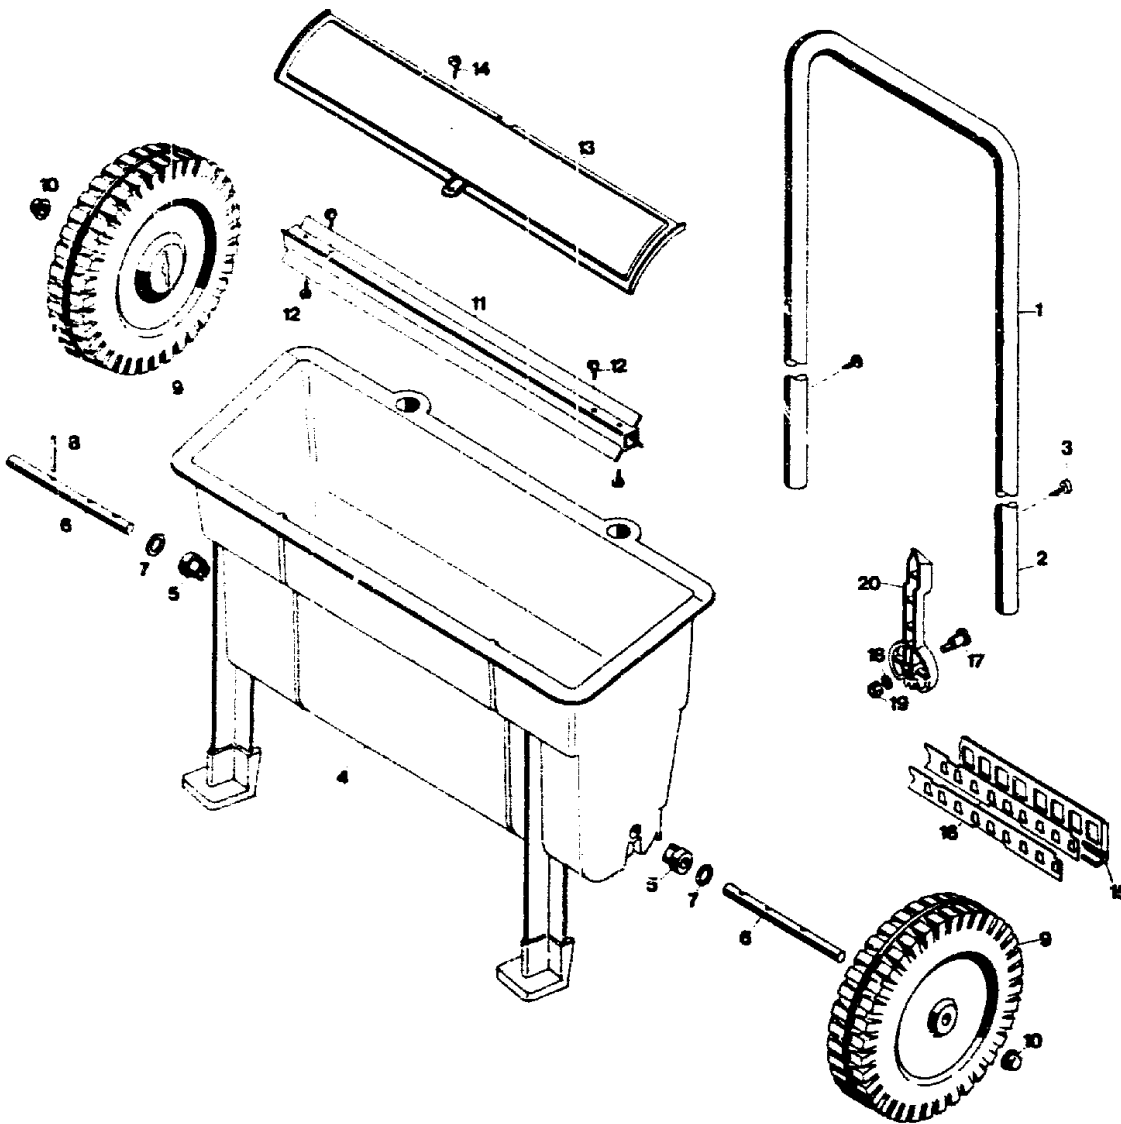

**Universal-Streuwagen
Streuschiene mit 22 Öffnungen
auf 42 cm Breite.**

WE 252

Universal-Streuwagen WE 252

T Y P E N - N R. 5426 000

H15

WE 252

Universal-Streuwagen

H16

NR:5426 000 Bezeichnung: WE 252 Gruppe: Universal-Streuwagen Jahr: 90 Typ:

WOLF-Streuwagen WE 252

Bild-Nr.	Bezeichnung	Best.-Nr.
1	Griff	5426 102
3	Schraube	0015 684
4	Streubehälter	5426 010
5	Buchse	5420 502
6	Achse	5420 500
7	Scheibe	0017 203
8	Spannhülse	0018 815
9	Rad	5420 501
10	Achskappe	5214 502
11	Streuwelle	5426 401
12	Schraube	0012 912
13	Abdeckung	5420 301
14	Schraube	0012 909
15	Verstellschiene	5426 100
16	Streublech	5426 400
17	Gewindebolzen	5420 203
18	Scheibe	0017 120
19	Mutter	0016 310
20	Einstellhebel	5420 103