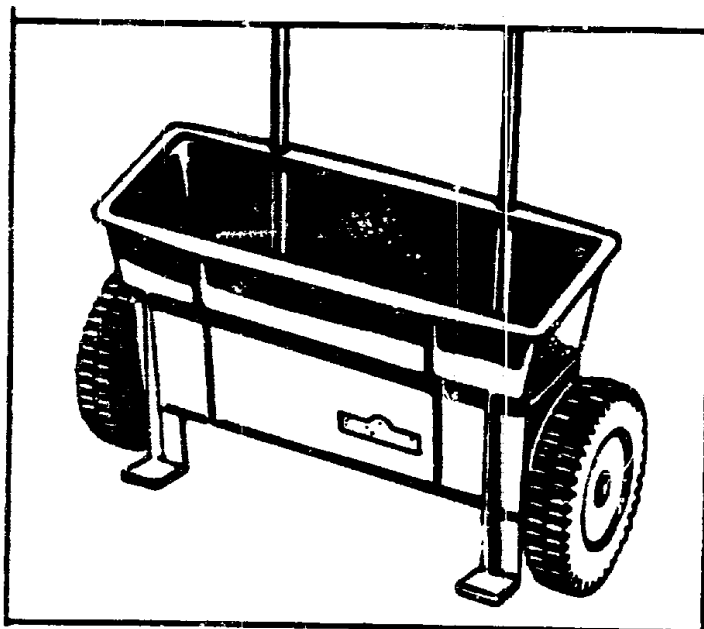

**Universal-Streuwagen
Streuschiene mit 22 Öffnungen
auf 42 cm Breite.**

WE 252

Universal-Streuwagen WE 252

T Y P E N - N R. 5426 000

H15

WE 252

Universal-Streuwagen

H16

NR:5426 000 Bezeichnung: WE 252 Gruppe: Universal-Streuwagen Jahr: 90 Typ:

WOLF-Streuwagen WE 252

Bild-Nr.	Bezeichnung	Best.-Nr.
1	Griff	5426 102
3	Schraube	0015 684
4	Streubehälter	5426 010
5	Buchse	5420 502
6	Achse	5420 500
7	Scheibe	0017 203
8	Spannhülse	0018 815
9	Rad	5420 501
10	Achskappe	5214 502
11	Streuwelle	5426 401
12	Schraube	0012 912
13	Abdeckung	5420 301
14	Schraube	0012 909
15	Verstellschiene	5426 100
16	Streublech	5426 400
17	Gewindebolzen	5420 203
18	Scheibe	0017 120
19	Mutter	0016 310
20	Einstellhebel	5420 103