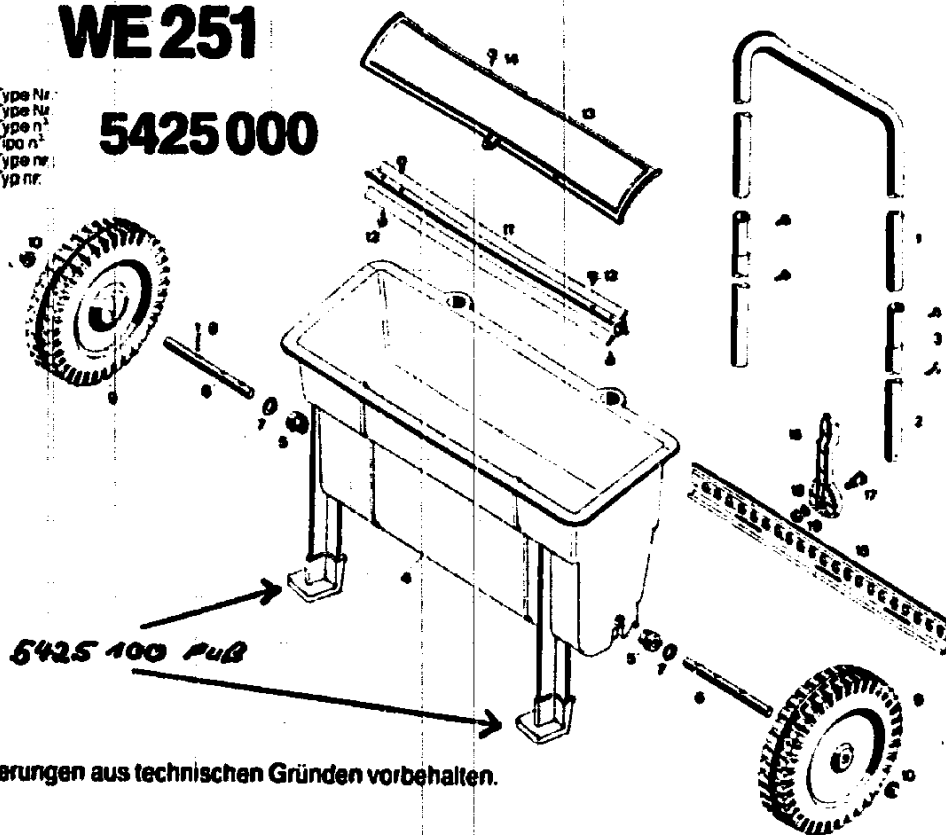

NR:5425 000 Bezeichnung: WE 251 Gruppe: Streuwagen Jahr: 86 Typ:

# Strewwagen WE 251

Type Nr.  
Type nr.  
Tipo n°  
Tipo n°  
Type nr.  
Typ nr.

**5425 000**

Anderungen aus technischen Gründen vorbehalten.

## Ersatzteile für WOLF-Strewwagen WE 251

Bild-Nr. Afb. nr. Fig. n° Fig. n°	Bestell-Nr. Bestelnr. n° de com- mande n° del parti- colare	Einzelteil-Bezeichnung Onderdeel-naam Dénomination Denominazione del particolare singolo	Stückzahl Aantal Quantité Pezzi
1	5420 100	Griffoberteil	1
2	5420 101	Griffunterteil	2
3	0015 683	Blechschaube B 2 4.2 x 9.5 DIN 7981	4
4	5425 010	Streubehälter kpl.	1
5	5420 502	Buchse	2
6	5420 500	Achse	2
7	0017 203	Scheibe 10.5 DIN 433	2
8	0018 815	Spanntulose 3.5 x 36 DIN 1481	1
9	5420 501	Rad	2
10	5421 502	Achskappe	2
11	5420 400	Streuwelle	1
12	0012 912	Halbrundschaube 4 x 12	4
13	5420 301	Abdeckung	1
14	0012 909	Halbrundschaube 3.9 x 12	1
15	5420 104	Verstellchiene	1
16	5420 103	Einstellhebel	1
17	5420 203	Gewindeboizen	1
18	0017 120	Scheibe A 5.3 DIN 125	2
19	0016 310	6kt -Mutter M 5 DIN 985	1