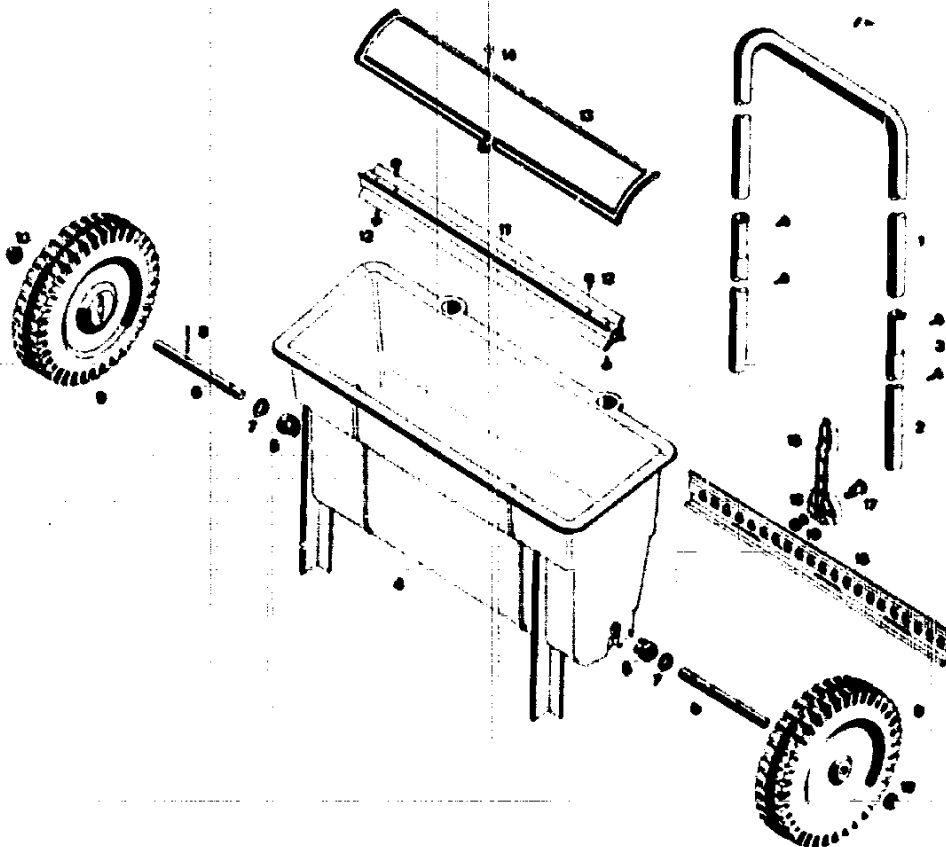

NR:5420 000 Bezeichnung: WE 250 Gruppe: Universal Streuwagen Jahr: 86 Typ:

ERSATZTEILLISTE FÜR WOLF-STREUWAGEN

WE 250 Art.-Nr. 5420 000
WE 251 Art.-Nr. 5425 000

WE 250/WE 251

Bild-Nr.	Bestell-Nr.	Einzelteilbezeichnung	Stückzahl
1	5420 100	Griffoberteil	1
2	5420 101	Griffunterteil	2
3	0015 683	Blechschrabe B 2 4,2 x 9,5 DIN 7981	4
4	5420 300	Streubehälter WE 250	1
4	5425 010	Streubehälter kpl. WE 251	1
5	5420 502	Buchse	2
6	5420 500	Achse	2
7	0017 203	Scheibe 10,5 DIN 433	2
8	0018 815	Spannhülse 3,5 x 36 DIN 1481	1
9	5420 501	Rad	2
10	5421 502	Achskappe	2
11	5420 400	Streuwelle	1
12	0012 912	Halbrundschrabe 4 x 12	4
13	5420 301	Abdeckung	1
14	0012 909	Halbrundschrabe 3,9 x 12	1
15	5420 104	Verstellische	1
16	5420 103	Einstellhebel	1
17	5420 203	Gewindebolzen	1
18	0017 120	Scheibe A 5,3 DIN 125	1
19	0016 310	6kt.-Mutter M 5 DIN 985	1