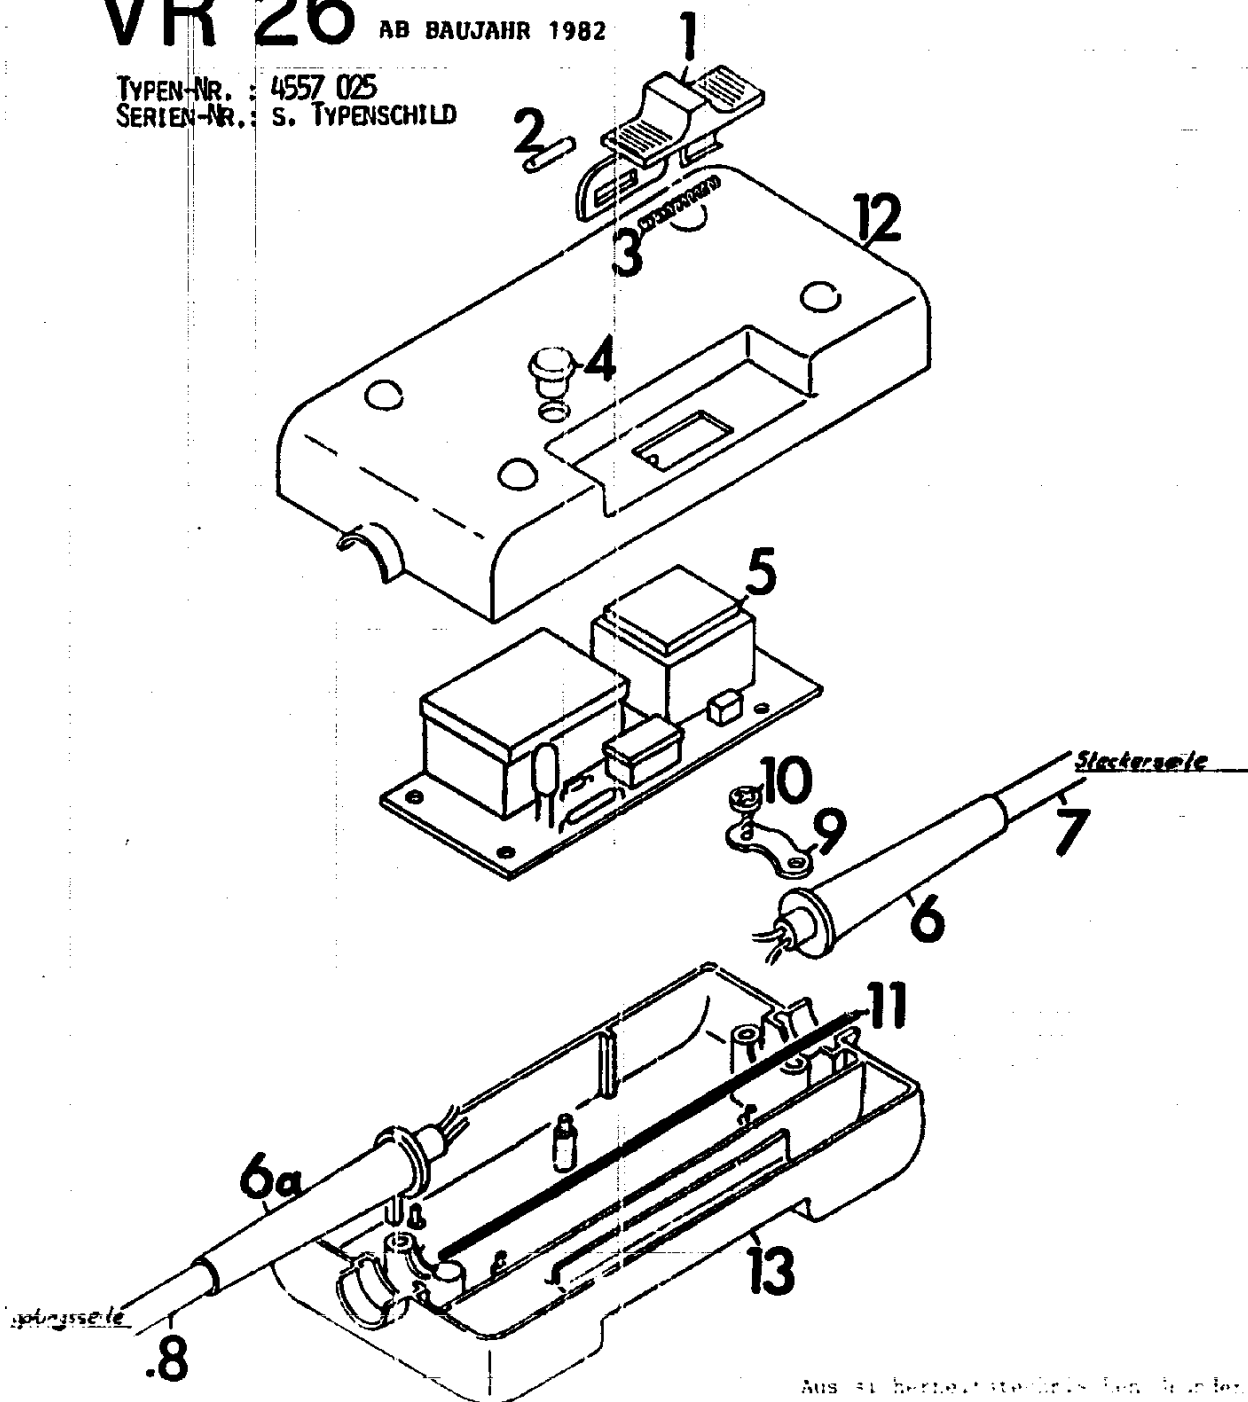

NR:4557 025 Bezeichnung: VR 26 Gruppe: Safematic-Kabel 2000 Jahr: 86 Typ:

VR 26 AB BAUJAHR 1982

TYPEN-NR.: 4557 025
SERIEN-NR.: S. TYPENSCHILD

- 4557 050 Zugentlastung kpl.
- 4557 218 Knickschutzhülse f. Zugentlastung

ERSATZTEILLISTE FÜR WOLF - SAFEMATIC - KABEL
VR 26 AB BAUJAHR 1982

Bild-Nr.	Bestell-Nr.	Einzelteil-Bezeichnung	Stück
1	4557 100	Schaltnopf	1
2	4557 400	Rundmagnet	1
3	4557 205	Druckfeder	1
4	4557 206	Stecklinse	1
5	4557 051	Schalteinheit	1
6	4557 213	Knickschutztülle	1
6a	4557 219	Knickschutztülle	1
7	4557 212	Netz - Zuleitung	1
8	4557 054	Sicherheitskabel kpl.	1
9	4557 208	Schelle	2
10	0012 933	Halbrundschraube 4,4 x 15	4
11	4557 207	Dichtschnur	1
12	4557 301	Deckel	1
13	4557 300	Montagebox	1
-	4557 218	Knickschutztülle f. Zugentlastung	1
-	4557 050	Zugentlastung kpl.	1
-	0169 804	Kleber	-