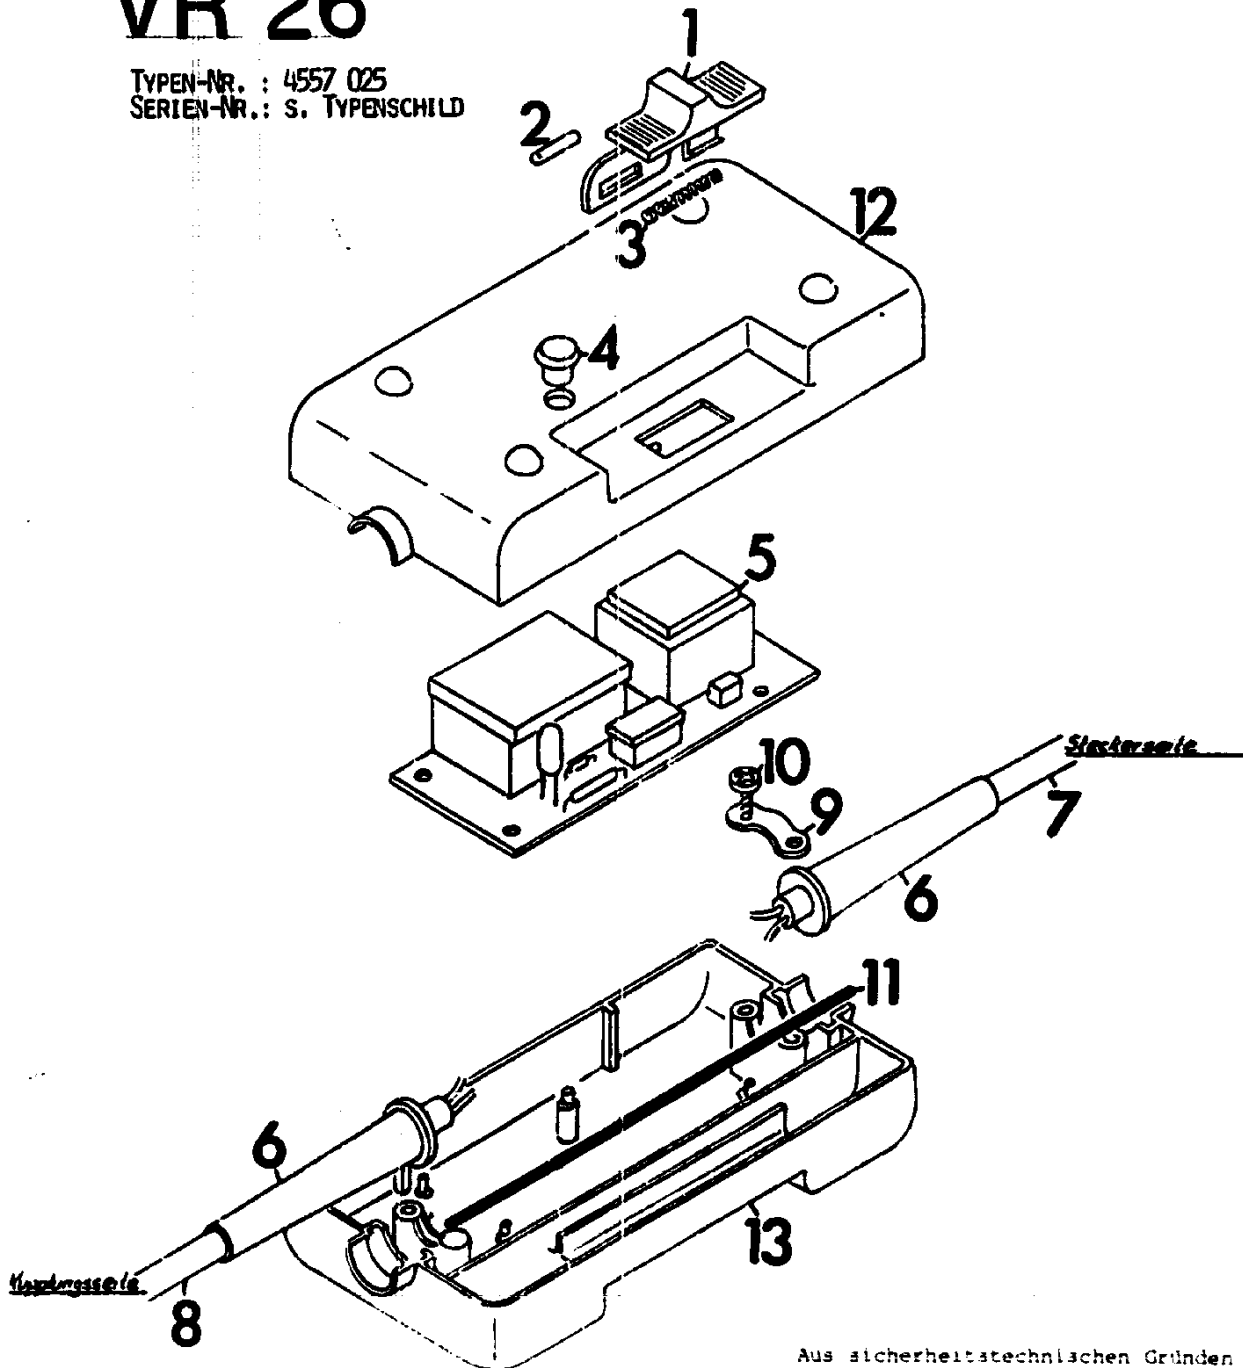

VR 26

TYPEN-NR. : 4557 025
 SERIEN-NR.: S. TYPENSCHILD

N10

Aus sicherheitstechnischen Gründen darf das Gehäuse des Safematickabels VR 26 nicht geöffnet werden.

Falls ein Defekt in der Sicherheitsschaltung auftritt, bitte Gerät kompl. einschicken. Ansonsten eventuell Abstimmung.

ERSATZTEILLISTE FÜR WOLF-SAFEMATIC-KABEL VR 26

Bild-Nr.	Bestell-Nr.	Einzelteil-Bezeichnung	Stck.
1	4557 100	Schaltknopf	1
2	4557 400	Rundmagnet	1
3	4557 205	Druckfeder	1
4	4557 206	Stecklinse	1
5	4557 051	Schalteinheit	1
6	4557 213	Knickschutzhülle	2
7	4557 212	Netz-Zuleitung	1
8	4557 052	Sicherheitskabel kpl.	1
9	4557 208	Schelle	2
10	0012 933	Halbrundschraube 4,4 x 15	4
11	4557 207	Dichtschnur	1
12	4557 301	Deckel	1
13	4557 300	Montagebox	1
-	0169 804	Kleber	-