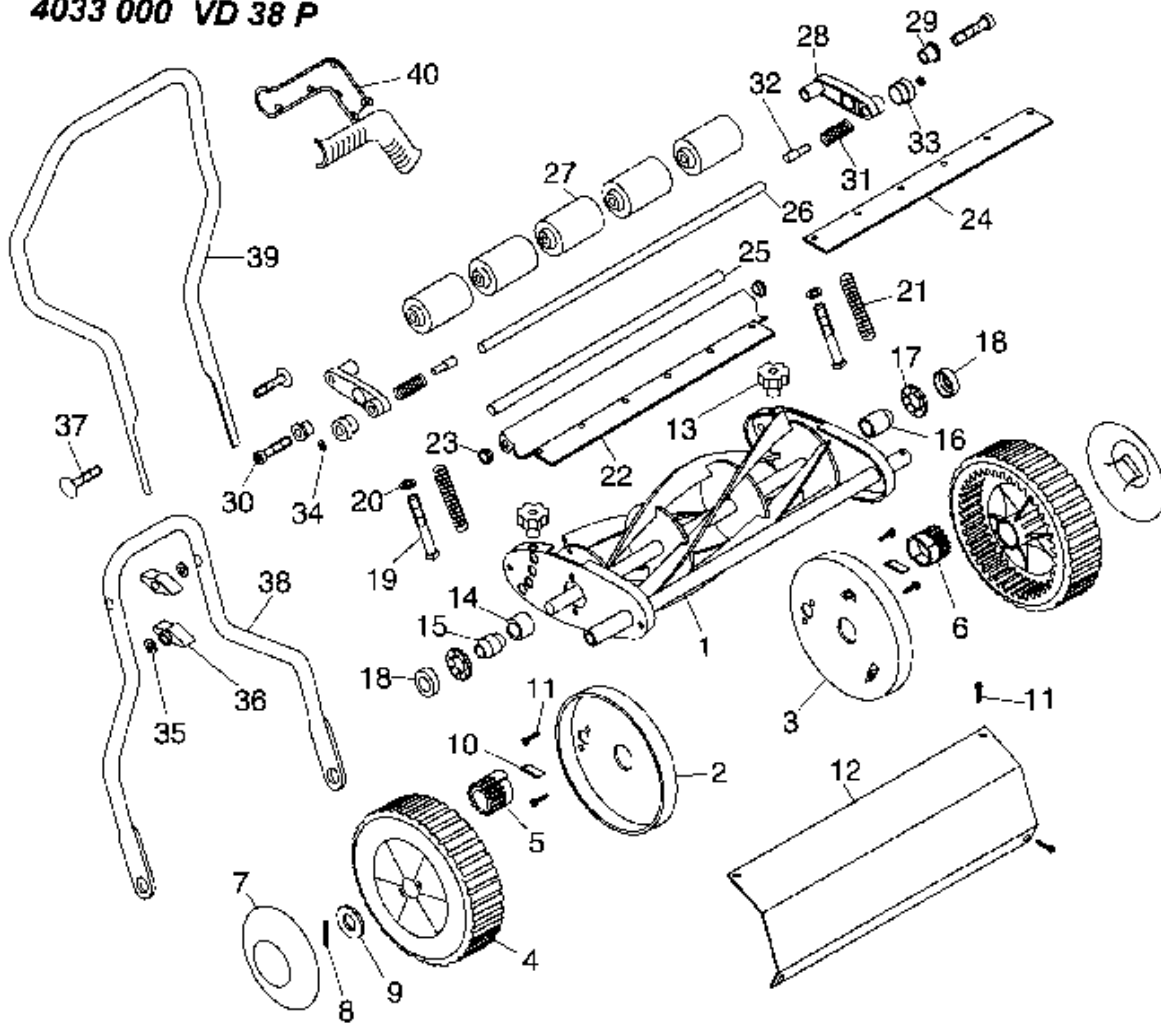

NR:4033 000 Bezeichnung: VD 38 P Gruppe: Handschiebemaßher Jahr: 96 Typ:

**4033 000 VD 38 P**

## Gerät: VD 38 P

<b>Bild-Nr.</b>	<b>Best.-Nr.</b>	<b>Bezeichnung</b>
2	4032 132	Staubdeckel links
3	4032 131	Staubdeckel rechts
4	4032 123	Reifen
5	4032 118	Ritzel rechts
6	4032 507	Ritzel links
7	4032 116	Radkappe
8	4032 187	Scheibe
9	4032 173	Scheibe 18,5
10	4032 111	Fallkeil
11	4032 168	Schraube
12	4032 128	Zweigschirm
13	4032 157	Handrad
14	4032 110	Feder, konisch
15	4032 106	Konus rechts
16	4032 105	Konus links
17	4032 176	Kugelring
18	4032 504	Deckel
19	4032 162	Stellschraube
20	4032 175	Scheibe ST

# Gerät: VD 38 P

<b>Bild-Nr.</b>	<b>Best.-Nr.</b>	<b>Bezeichnung</b>
21	4032 158	Druckfeder
22	4032 117	Messerbalken
23	4032 113	Buchse
24	4032 114	Untermesser
25	4032 112	Messerwelle
26	4032 134	Welle
27	4032 138	Rolle
28	4032 163	Rollenhalter
29	4032 190	Buchse
30	4032 122	Schraube
31	4032 145	Feder
32	4032 142	Sperrzapfen
33	4032 155	Ausrücker
34	4032 180	Ring RS 4
35	4032 189	Scheibe
36	4032 166	Handrad
37	4032 188	Schraube
38	4033 110	Griffoberteil
39	4033 111	Griffunterteil