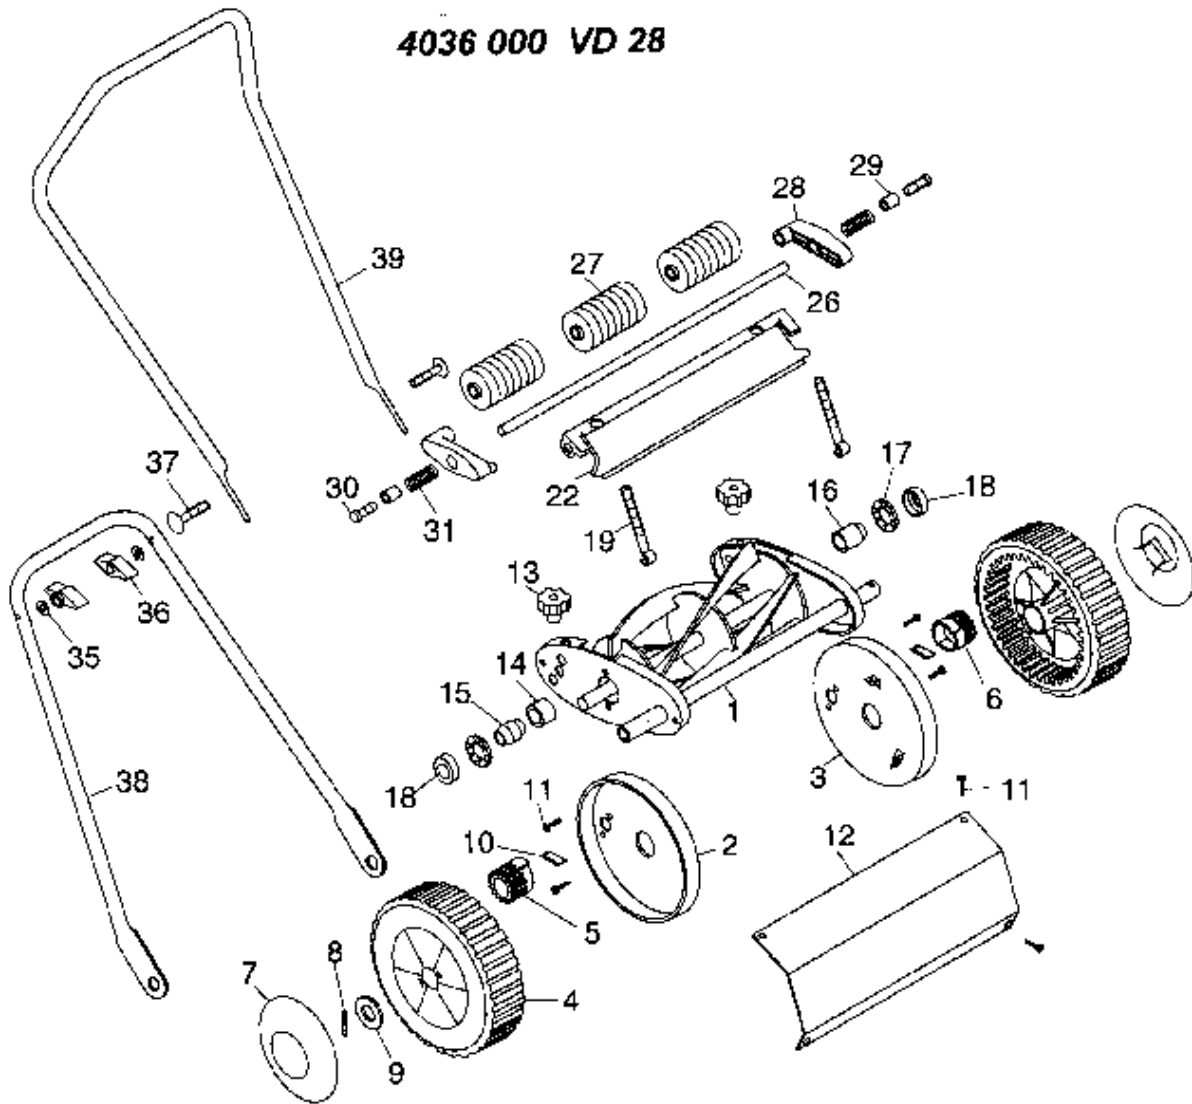

NR:4036 000 Bezeichnung: VD 28 Gruppe: Handschieber Jahr: 96 Typ:

**4036 000 VD 28**

## Gerät: VD 28

| <b>Bild-Nr.</b> | <b>Best.-Nr.</b> | <b>Bezeichnung</b>                       |
|-----------------|------------------|--|
| 1               | ****             | Spindel (als Ersatzteil nicht lieferbar) |
| 2               | 4032 132         | Staubdeckel links                        |
| 3               | 4032 131         | Staubdeckel rechts                       |
| 4               | 4032 123         | Reifen                                   |
| 5               | 4032 118         | Ritzel rechts                            |
| 6               | 4032 507         | Ritzel links                             |
| 7               | 4032 116         | Radkappe                                 |
| 8               | 4032 187         | Scheibe                                  |
| 9               | 4032 173         | Scheibe 18,5                             |
| 10              | 4032 508         | Fallkeil                                 |
| 11              | 4032 168         | Schraube                                 |
| 12              | 4032 303         | Abdeckung                                |
| 13              | 4032 126         | Handrad                                  |
| 14              | 4032 110         | Feder Kon.                               |
| 15              | 4032 106         | Konus rechts                             |
| 16              | 4032 502         | Konus links                              |
| 17              | 4032 176         | Kugelring                                |
| 18              | 4032 504         | Deckel                                   |
| 19              | 4032 125         | Bolzen                                   |
| 22              | 4032 302         | Abdeckung                                |