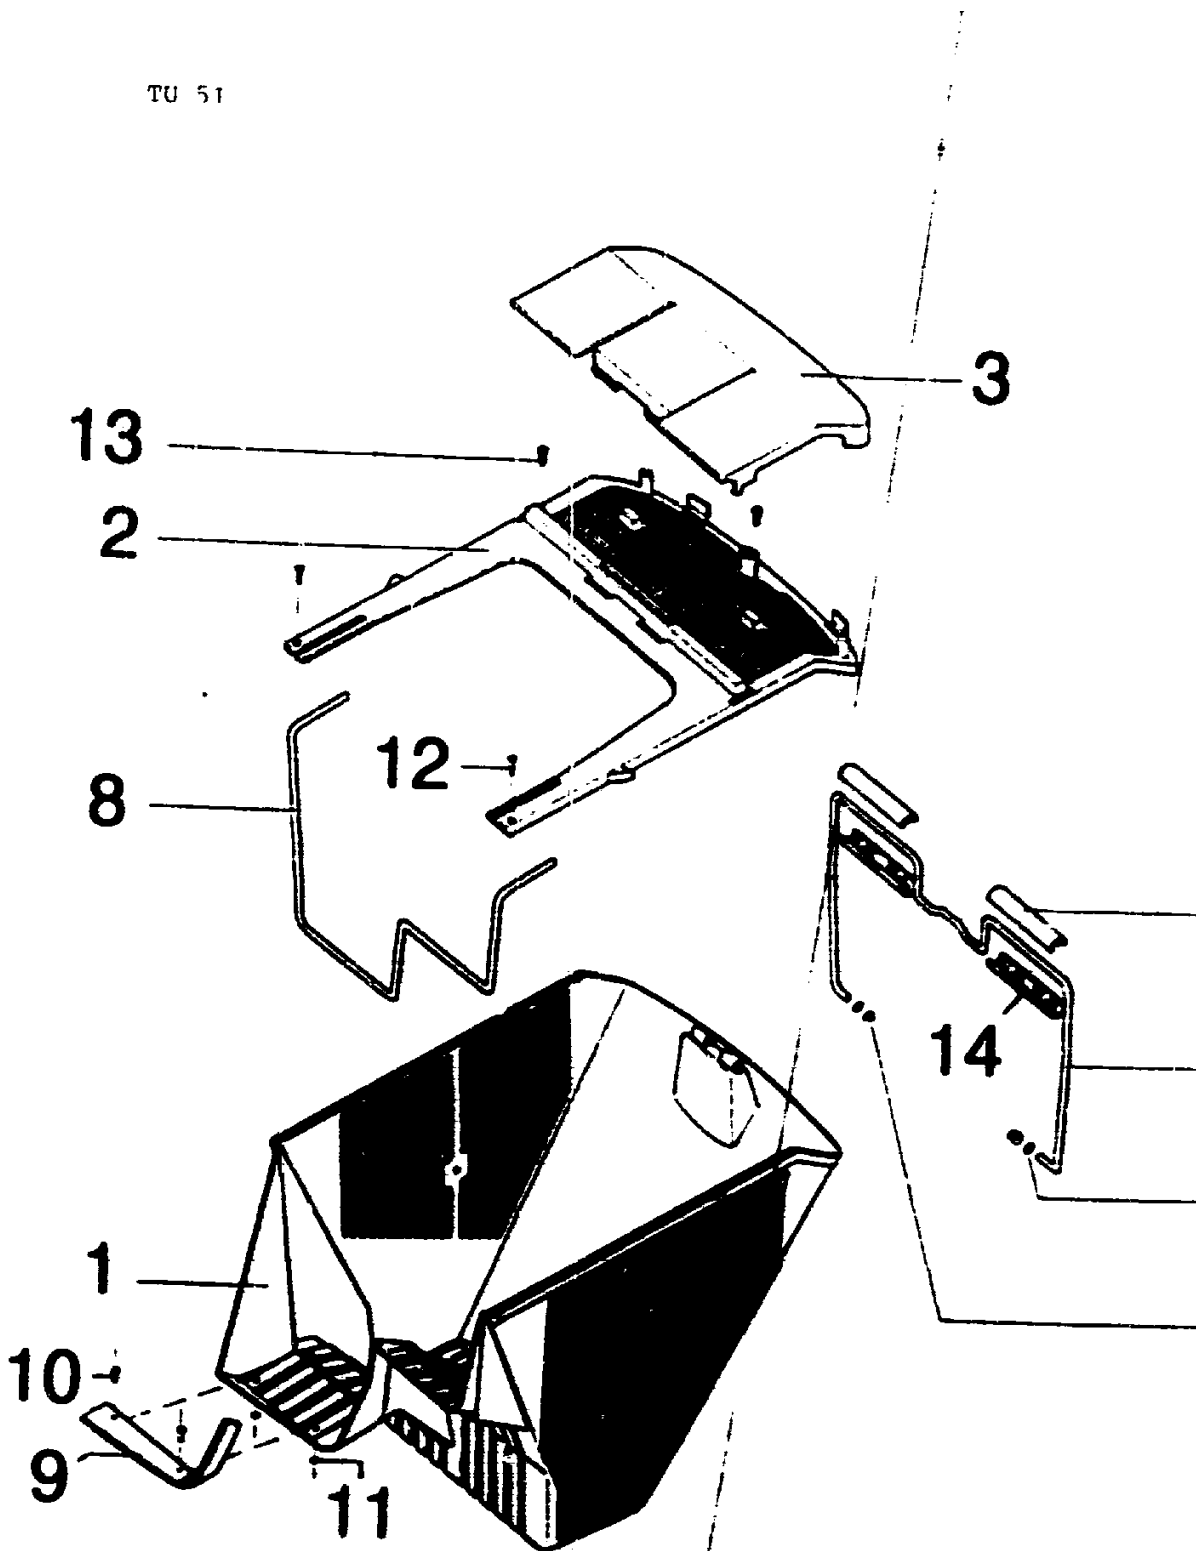

TU 51

G10

NR:4694 000 Bezeichnung: TU 51 Gruppe: Fangkorb Jahr: 93 Typ:

**GERAT: TU 51 - 4694 000**

<b>Bild-Nr.</b>	<b>Best.-Nr.</b>	<b>Bezeichnung</b>
1	4694 300	Korb
2	4694 301	Abdeckung
3	4694 302	Deckel
4	4694 100	Griffbügel
5	4694 101	Griffschale
6	4694 102	Zackenring 8 DIN 7115
7	0017 123	Scheibe A 8,4 DIN 125
8	4694 200	Bügel
9	4694 201	Verstärkung
10	0019 296	Popniet 4 x 8,5
11	0017 286	Scheibe B 4,3 DIN 9021
12	0012 887	Schraube KA 40 x 10 WN 1442
13	0012 887	Schraube KA 40 x 10 WN 1442
14	4693 101	Griffschale