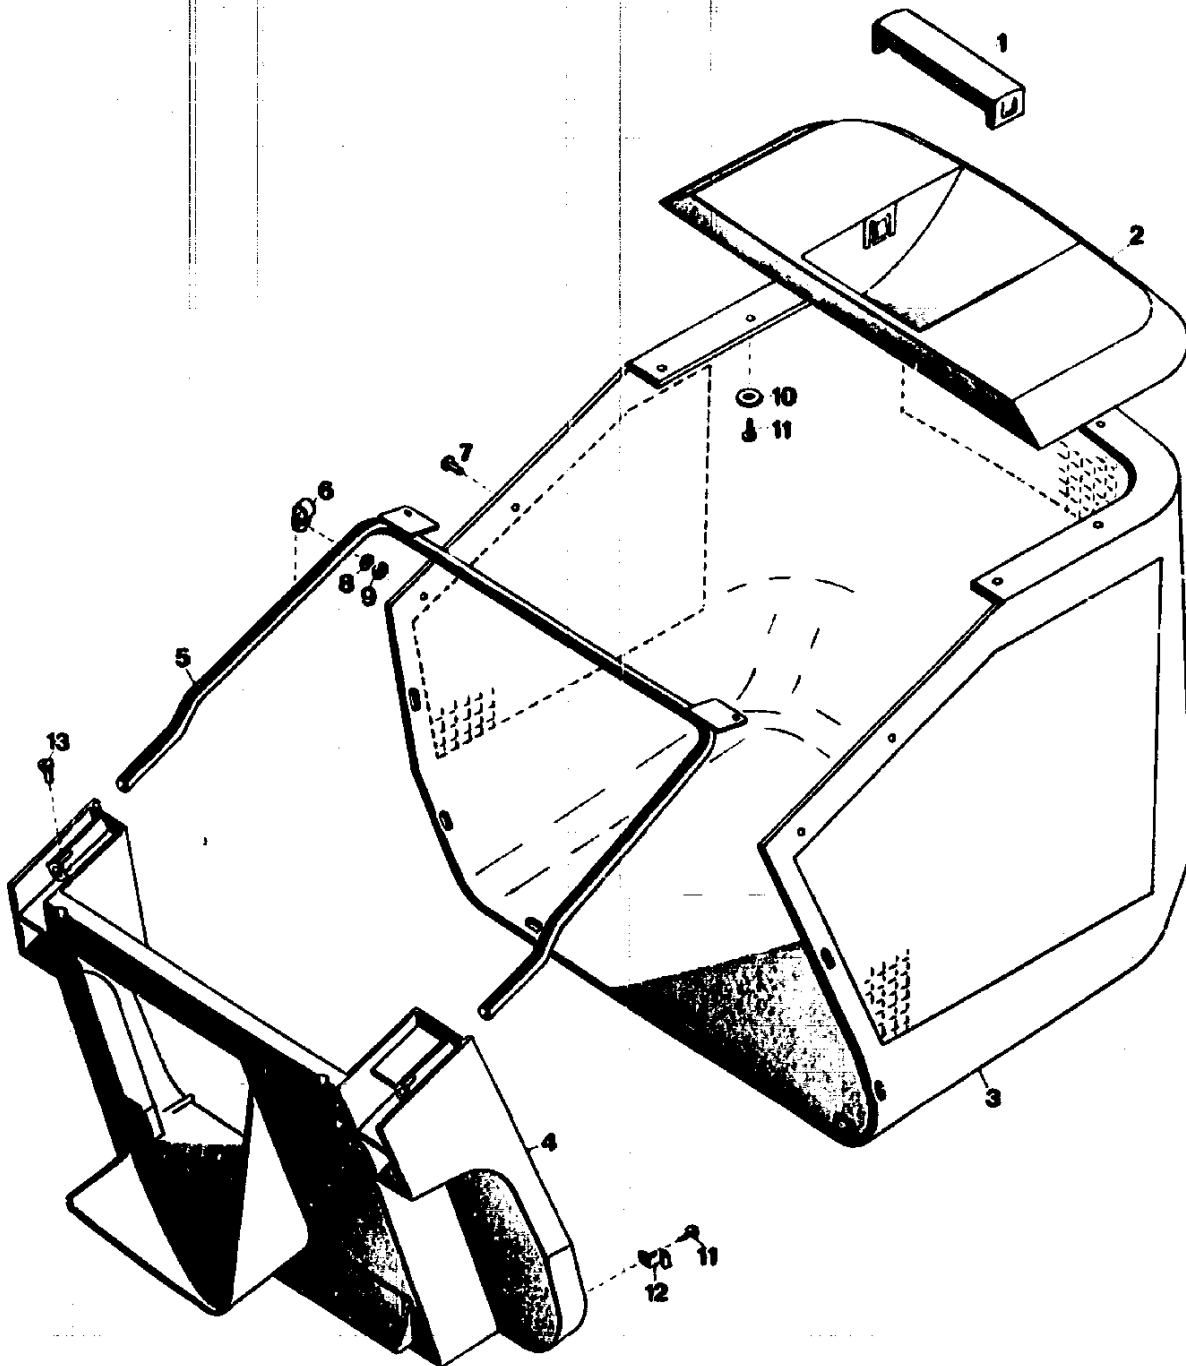

NR:4680 000 Bezeichnung: TK 70 S Gruppe: Fangkorb f¼r Senator 70 Jahr: 86 Typ:

TK 70 S ART.-NR. 4680 000

M20

NR:4680 000 Bezeichnung: TK 70 S Gruppe: Fangkorb f¼r Senator 70 Jahr: 86 Typ:

ERSATZTEILLISTE FÜR TK 70 S

Bild-Nr.	Bestell-Nr.	Einzelteil-Bezeichnung	Stk.
1	4680 100	Griff	1
2	4680 302 *	Deckel	1
3	4680 300	Fangkorb	1
4	4680 301	Mundstück	1
5	4680 011	Rohrbügel	1
6	0038 008	Rohrschelle	4
7	0012 163	Zyl.-Schraube M 4 x 10 DIN 84 verz.	4
8	0017 906	Federring B 4 DIN 127	4
9	0016 209	6-kt.-Mutter M 4 DIN 934	4
10	0017 314	Scheibe B 4 DIN 6903 verz.	7
11	0012 920	Halbrundschraube M 3,9 x 15 verz.	14
12	4680 202	Klammer	7
13	0015 329	Zylinderschraube B 2,9 x 6,5	2
-	4680 204	Ersatzteilliste TK 70 S	1
-	4680 000	Gräsfangkorb kpI. TK 70 S	1