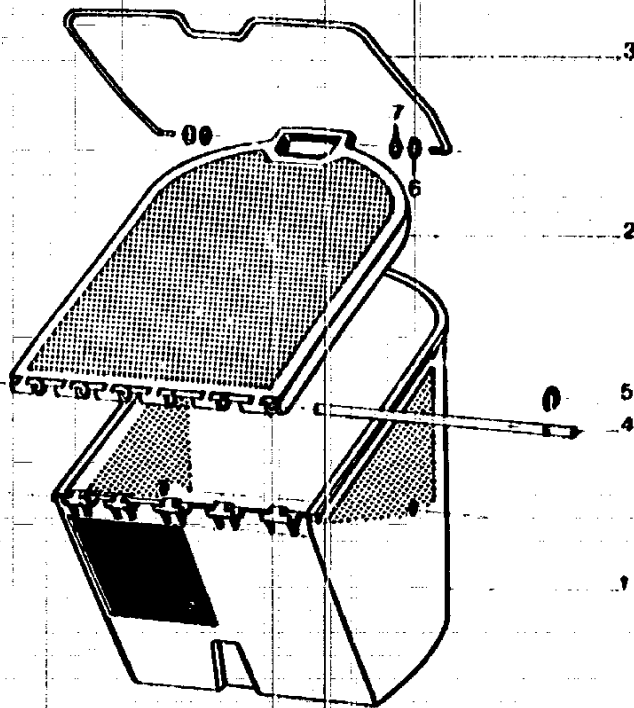

NR:4685 000 Bezeichnung: TK 46 M Gruppe: Fangkorb f¼r Motodux PRO 46 Jahr: 86 Typ:

Grasfangkorb TK 46 M

ERSATZTEILE GRASFANGKORB TK 46 M

Bild-Nr.	Bestell-Nr.	Einzelteil-Bezeichnung	Stückzahl	Liefernummer
001	4685 300	Behälter		20 800
002	4685 301	Deckel		20 801
003	4685 100	Bügel		20 300
004	4685 200	Scharnierachse		20 301
005	0022 411	Sicherungsscheibe 0 7 DIN 6799		5 602
006	0017 123	Scheibe 0 8		7 335
007	0020 658	Endsicherung 0 8		7 377
---	4685 000	Grasfangeinrichtung kpl.		