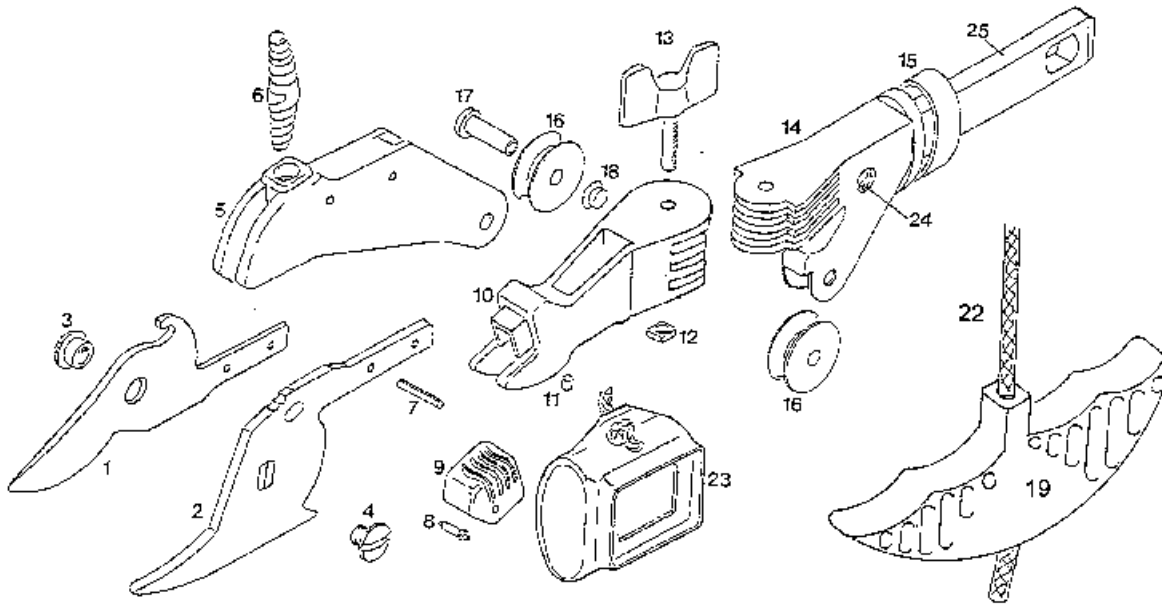

NR:7203 000 Bezeichnung: RW-M Gruppe: GrÃ¼nschnitt und Teichschere Jahr: 96 Typ:

**7203 000 RW-M**

**7203 001 OO-M / F**

## Gerät: RW - M

<b>Bild-Nr.</b>	<b>Best.-Nr.</b>	<b>Bezeichnung</b>
1	7202 401	Messerhebel , beschichtet
2	7202 400	Schneidhebel, beschichtet
3	7203 205	Gelenkmutter M6
4	7203 206	Gelenkschraube
5	7202 105	Tasche
5	7203 100	Tasche / F
6	7202 200	Doppelkegelfeder
7	0018 868	Spannstift DIN 7346-5x16
8	7203 202	Zuhaltungsbolzen
9	7235 120	Schiebeknopf
10	7202 100	Tasche - Schneidhebel
11	7236 201	Gummipuffer
12	0016 451	Vierkantmutter DIN 562-M6
13	7203 201	Flügelschraube M6
14	7202 102	Gelenk
15	1315 101	Manschette
16	7201 203	Kunststoffrolle
17	0018 104	Bolzen A 6h 11x22 DIN 1444-St
18	7082 503	Achskappe
19	5702 105	Ziehgriff
22	7201 101	Seilzug
23	7201 300	Sicherungshülse
24	0012 905	Schraube-Z-M6x12
25	7203 200	Anschlagstück