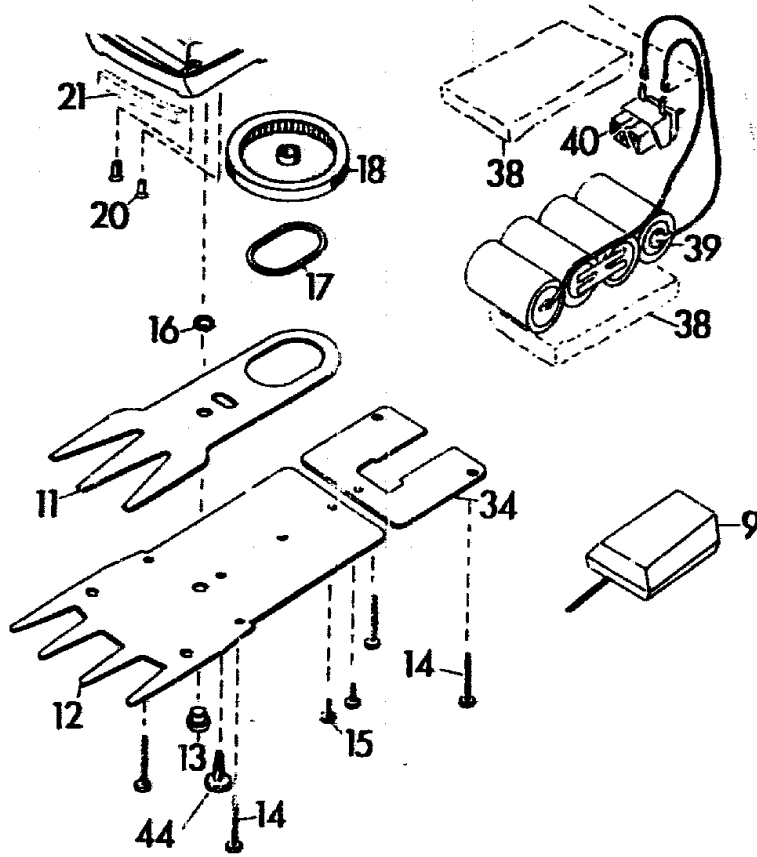

7094 005 RV-E 8

B 2

B 3

Gerät: Accu-Rasenschere RV-E 8

Bild-Nr.	Best.-Nr.	Bezeichnung
11		Messer oben RV-E 8
12		Messer unten RV-E 8
13	7088 212	Bolzen
14	0012 928	Halbrundschraube 3,9x24
15	0012 914	Halbrundschraube 3,9x10
16	0022 408	Sicherungsscheibe 5 DIN 6799
17	7080 214	Gleitring
	7090 052	Ersatzmesser kpl. M 8
9	7081 078	Ladegerät RZ-L 4
18	7093 500	Exzenter RV-E 8
20	0012 208	Zyl.-Schraube M3x6 DIN 84
21	7090 213	Dichtung
22	7090 016	Gehäuseträger
23	7090 050	Motor mit Ritzel
24	7090 015	Halterung mit Schalter
25	7090 212	Kabel / gelb
26	7090 211	Kabel / rot
27	7090 012	Ladestecker
28	7090 200	Gummipolster

B 4

Gerät: Accu-Rasenscherer RV-E 8

Bild-Nr.	Best-Nr.	Bezeichnung
29	7090 017	Gehäuse mit Knopf
30	7090 208	Druckfeder
33	7098 104	Schalterknopf
34	7090 308	Platte
38	7093 214	Druckpolster
39	7090 051	Batteriepaket
40	7090 010	Ladesteckerkupplung kpl. RV-E 8
41	7090 207	Halteklammer
42	0012 928	Halbrundschraube 3,4x15
43	7094 302	Abdeckkappe RV-E 8
	7093 220	Gebrauchsanweisung