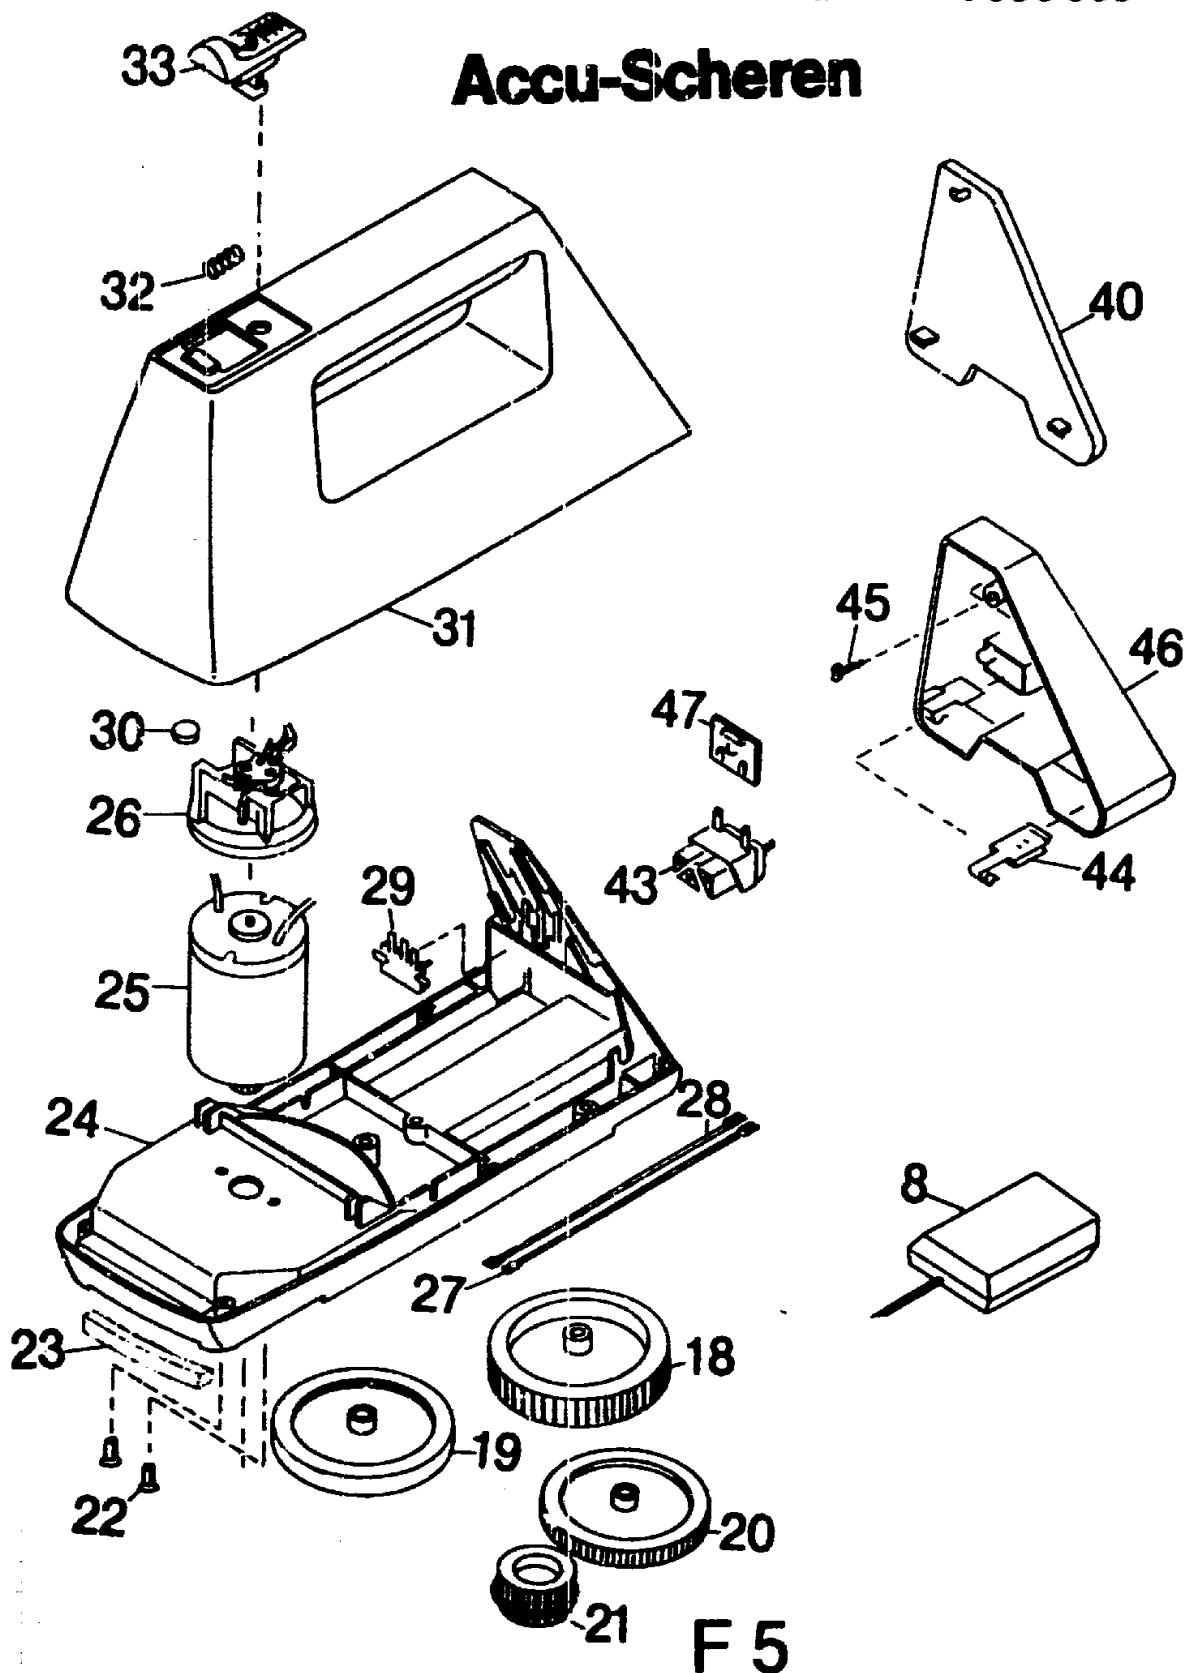

NR:7093 000 Bezeichnung: RV-E 6 Gruppe: Accu-Rasenschere Vario 6''' Jahr: 90 Typ:

RV-E6
RV-E8
RV-E12

Type Nr.:
Type Nr.:
Type n°:
Type nr.:
Typ nr.:

7093 000
7094 000
7096 000

Accu-Scheren