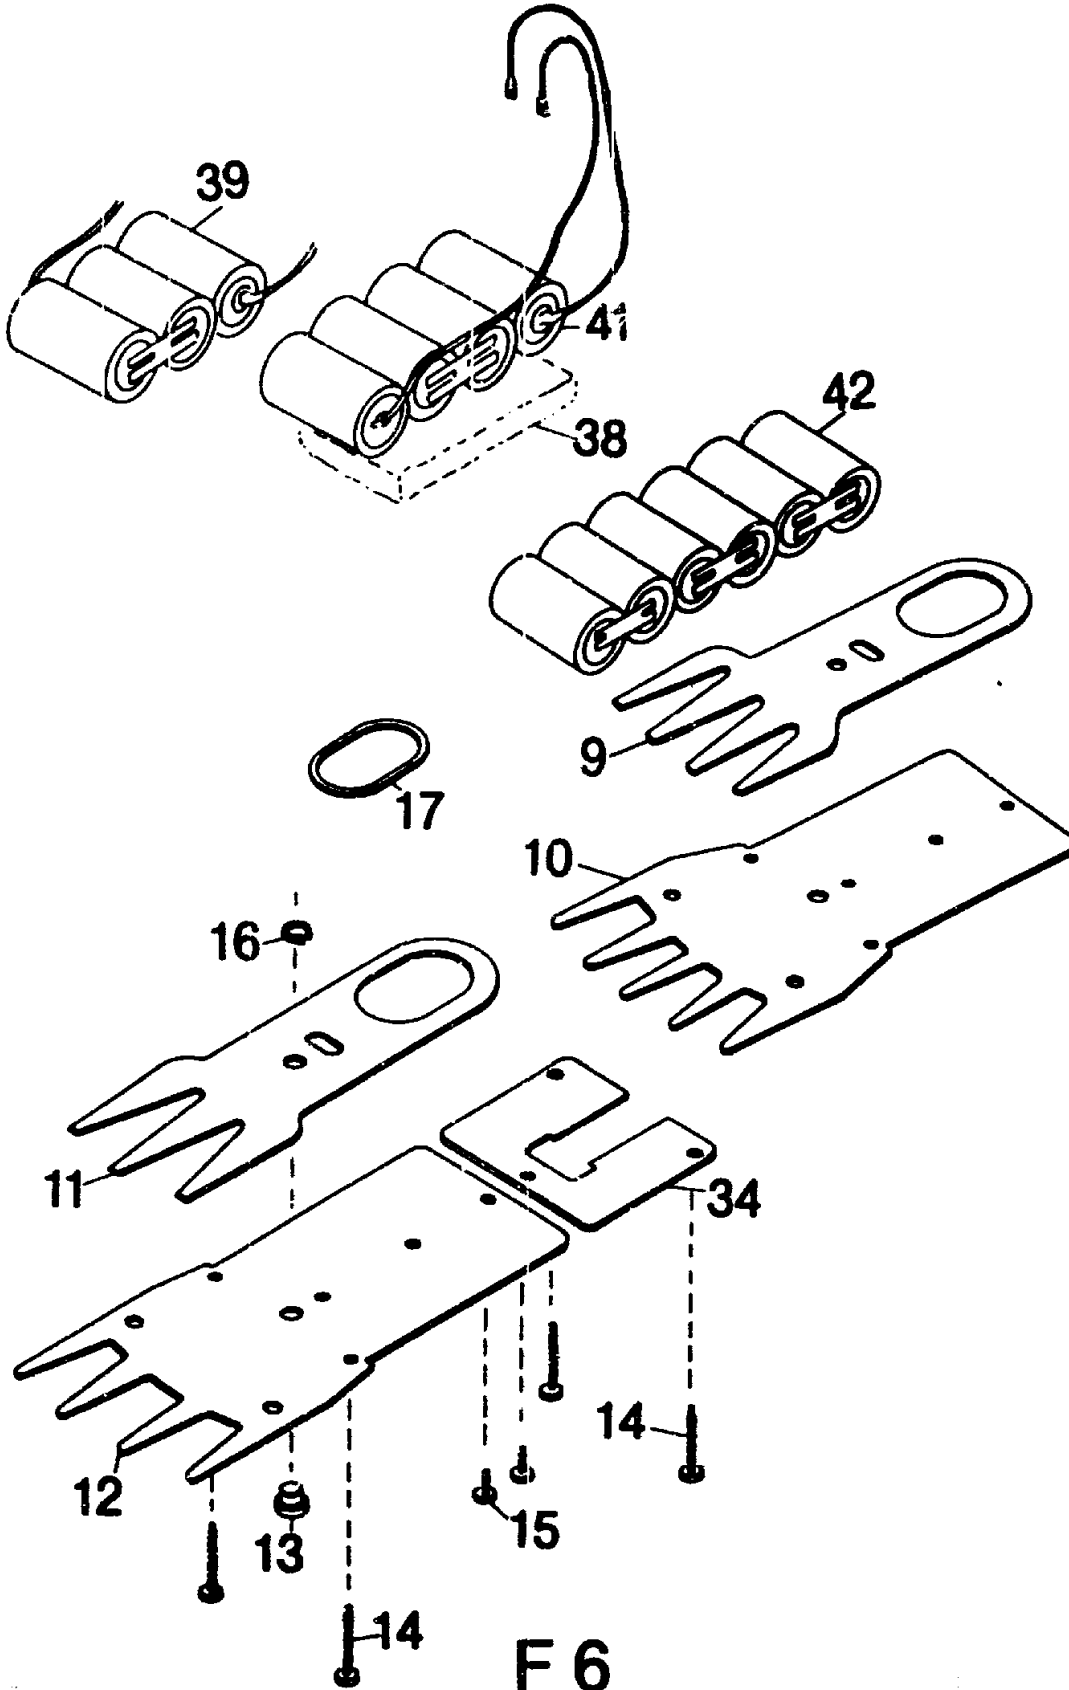

# Accu-Scheren

**WOLF-Accu-Rasenscherer RV-E 6 / E 8 / E 12**

Accu-Rasenscheren RV-E 6 / E 8 / E 12

| Bild-Nr. | Bezeichnung                            | Best.-Nr. |
|----------|--|-----------|
| 9        | Messer oben RV-E 12                    |           |
| 10       | Messer unten RV-E 12                   |           |
| 11       | Messer oben RV-E 6/8                   |           |
| 12       | Messer unten RV-E 6/8                  |           |
| 13       | Bolzen                                 | 7088 212  |
| 14       | Halbrundschraube<br>3,9 x 24           | 0012 928  |
| 15       | Halbrundschraube<br>3,9 x 10           | 0012 914  |
| 16       | Sicherungsscheibe<br>5 DIN 6799        | 0022 408  |
| 17       | Gleitring                              | 7080 214  |
| --       | Ersatzmesser kpl. M 8<br>RV-E 6 / E 8  | 7090 052  |
| --       | Ersatzmesser kpl. M 10<br>RV-E 12      | 7096 052  |
| 8        | Ladegerät RZ-L 4                       | 7081 078  |
| 14       | Halbrundschraube<br>3,9 x 24           | 0012 928  |
| 15       | Halbrundschraube<br>3,9 x 10           | 0012 914  |
| 18       | Exzenter RV-E 6<br>außenverzahnt       | 7093 500  |
| 19       | Exzenter RV-E 8<br>innenverzahnt       | 7093 501  |
| 20       | Exzenter RV-E 12                       | 7090 501  |
| 21       | Zahnrad RV-E 12                        | 7090 502  |
| 22       | Zyl.-Schraube<br>M 3 x 6 DIN 84        | 0012 208  |
| 23       | Dichtung                               | 7090 213  |
| 24       | Gehäuseträger RV-E 12                  | 7096 011  |
| 24       | Gehäuseträger RV-E 6/8                 | 7090 016  |
| 25       | Motor mit Ritzel<br>RV-E 6 / E 8       | 7090 050  |
| 25       | Motor mit Ritzel<br>RV-E 12            | 7096 051  |
| 26       | Halterung m. Schalter                  | 7090 015  |
| 27       | Kabel gelb                             | 7090 212  |
| 28       | Kabel rot                              | 7090 211  |
| 29       | Ladestecker kpl. RV-E12                | 7096 010  |
| 29       | Ladestecker kpl.<br>RV-E 6 / E 8       | 7090 012  |
| 30       | Gummipolster                           | 7090 200  |
| 31       | Gehäuse mit Knopf<br>RV-E 12           | 7096 012  |
| 31       | Gehäuse kpl. mit Knopf<br>RV-E 6 / E 8 | 7090 017  |
| 32       | Druckfeder                             | 7090 208  |
| 33       | Schalterknopf                          | 7098 104  |
| 34       | Platte                                 | 7090 306  |
| 38       | Druckpolster                           | 7093 214  |
| 39       | Batteriepaket RV-E 6                   | 7088 056  |
| 40       | Deckel RV-E 6                          | 7093 300  |
| 41       | Batteriepaket RV-E 8                   | 7090 051  |
| 42       | Batteriepaket V-E 12                   | 7096 053  |