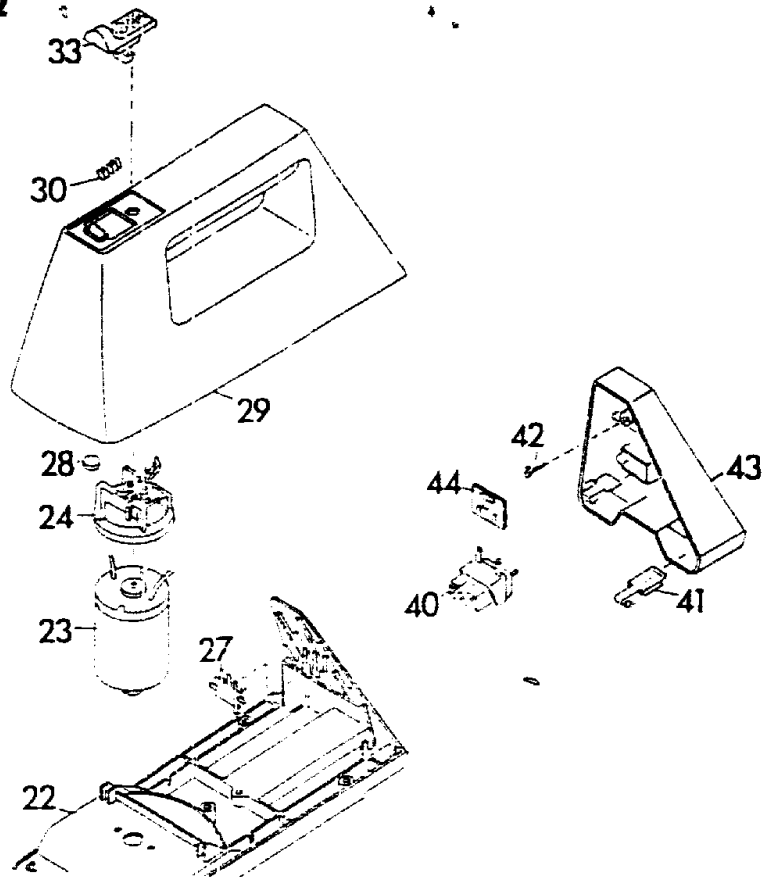

7096 000 RV-E 12

B10

B11

Gerät: Accu-Rasenschere RV-E 12

Bild-Nr.	Best-Nr.	Bezeichnung
11		Messer oben
12		Messer unten
13	7088 212	Bolzen
14	0012 928	Halbrundschraube 3,9x24
15	0012 909	Halbrundschraube 3,9x10
16	0022 408	Sicherungscheibe 5 DIN 6799
17	7096 214	Gleitring
	7096 052	Ersatzmesser kpl. M 10
9	7081 078	Ladegerät RZ-L 4
18	7090 501	Exzenter
19	7090 502	Zahnrad
20	0012 208	Zyl.-Schraube M3x6 DIN 84
21	7090 213	Dichtung
22	7096 011	Gehäuseträger
23	7096 051	Motor mit Ritzel
24	7090 015	Halterung mit Schalter
25	7090 212	Kabel / gelb
26	7090 211	Kabel / rot
27	7090 012	Ladestecker kpl.

B12

Gerät: Accu-Rasenschere RV-E 12

Bild-Nr.	Best-Nr.	Bezeichnung
28	7090 200	Gummipolster
29	7096 012	Gehäuse mit Knopf
30	7090 208	Druckfeder
33	7098 104	Schalterknopf
34	7090 306	Platte
38	7093 214	Druckpolster
39	7096 053	Batteriepaket
40	7090 010	Ladesteckerkupplung
41	7090 207	Halteklammer
42	0012 926	Halbrundschraube 3,4x15 ^z
43	7096 301	Abdeckkappe bis 14.01.1995
43	7094 302	Abdeckkappe ab 16.01.1995
44	7096 101	Leuchtanzeige RV-E 12 bis 14.01.1995
	7093 220	Gebrauchsanweisung