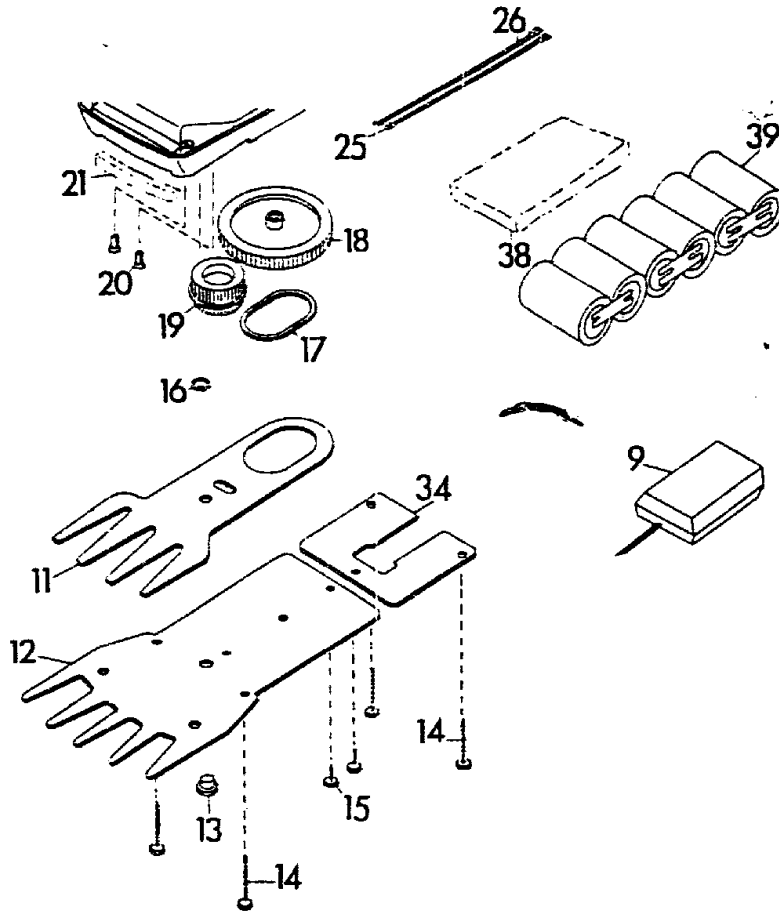

7096 000 RV-E 12

B10

B11

Gerät: Accu-Rasenschere RV-E 12

Bild-Nr.	Best-Nr.	Bezeichnung
11		Messer oben
12		Messer unten
13	7088 212	Bolzen
14	0012 928	Halbrundschraube 3,9x24
15	0012 909	Halbrundschraube 3,9x10
16	0022 408	Sicherungscheibe 5 DIN 6799
17	7096 214	Gleitring
	7096 052	Ersatzmesser kpl. M 10
9	7081 078	Ladegerät RZ-L 4
18	7090 501	Exzenter
19	7090 502	Zahnrad
20	0012 208	Zyl.-Schraube M3x6 DIN 84
21	7090 213	Dichtung
22	7096 011	Gehäuseträger
23	7096 051	Motor mit Ritzel
24	7090 015	Halterung mit Schalter
25	7090 212	Kabel / gelb
26	7090 211	Kabel / rot
27	7090 012	Ladestecker kpl.

B12

Gerät: Accu-Rasenschere RV-E 12

Bild-Nr.	Best-Nr.	Bezeichnung
28	7090 200	Gummipolster
29	7096 012	Gehäuse mit Knopf
30	7090 208	Druckfeder
33	7098 104	Schalterknopf
34	7090 306	Platte
38	7093 214	Druckpolster
39	7096 053	Batteriepaket
40	7090 010	Ladesteckerkupplung
41	7090 207	Halteklammer
42	0012 926	Halbrundschraube 3,4x15 ^z
43	7096 301	Abdeckkappe bis 14.01.1995
43	7094 302	Abdeckkappe ab 16.01.1995
44	7096 101	Leuchtanzeige RV-E 12 bis 14.01.1995
	7093 220	Gebrauchsanweisung