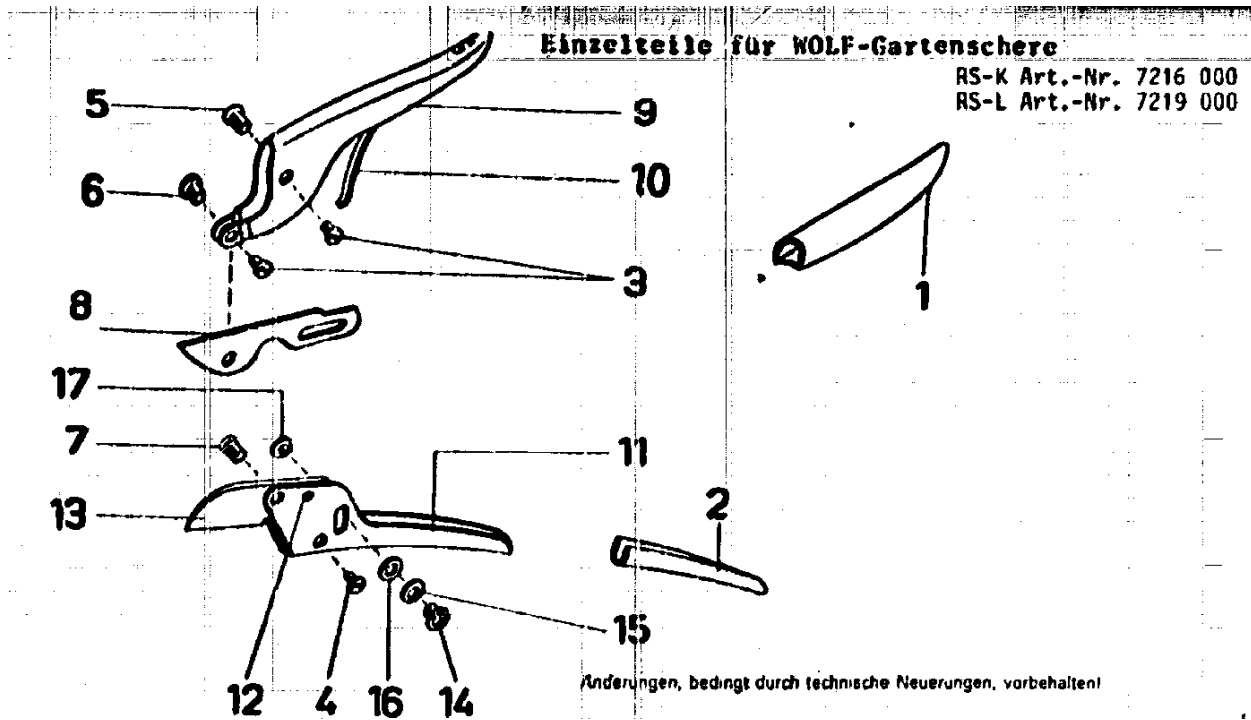

NR:7216 000 Bezeichnung: RS-K Gruppe: Gartenschere Galaxi"" Jahr: 86 Typ:

RS-K Art.-Nr. 7216 000
RS-L Art.-Nr. 7219 000

Änderungen, bedingt durch technische Neuerungen, vorbehalten!

ERSATZTEILE FÜR WOLF-GARTENSCHERE "ALU-STAR" RS-L
"GALAXI" RS-K"

Bild-Nr.	Bestell-Nr.	Einzelteil-Bezeichnung	Stückzahl Gruppe/Gerät
1	7218 102 **	Griffüberzug oben	1
2	7218 103 **	Griffüberzug unten	1
3	0012 239	Linsenschraube M 5 x 6	2
4	0012 221	Linsenschraube M 3 x 4	1
5	7211 205	Flachrundschaube	1
6	7211 206	Flachrundschaube	1
7	7214 209	Lagerbolzen	1
8	7214 402	Gegenschneide	1
9*	7219 100	Griffoberteil	1
9*	7214 112	Griffoberteil (Frankreich-OB)	1
9*	7214 113	Griffoberteil (England)	1
10	7211 202	Flachfeder	1
-	7219 011	Griffoberteil mit Feder	1
-	7214 019	Griffoberteil mit Feder (Frankreich-OB)	1
-	7214 020	Griffoberteil mit Feder (England)	1
11*	7219 101	Griffunterteil	1
12	7211 208	Bolzen	1
13	7214 401	Messer	1
14	7214 210	Zuhalterbolzen	1
15	0017 808	Federscheibe A 5 DIN	1
16	0017 122	Scheibe A 5,3 DIN 125	1
17	7214 211	Haltebolzen	1
-	7219 012	Griffunterteil kpl.	1