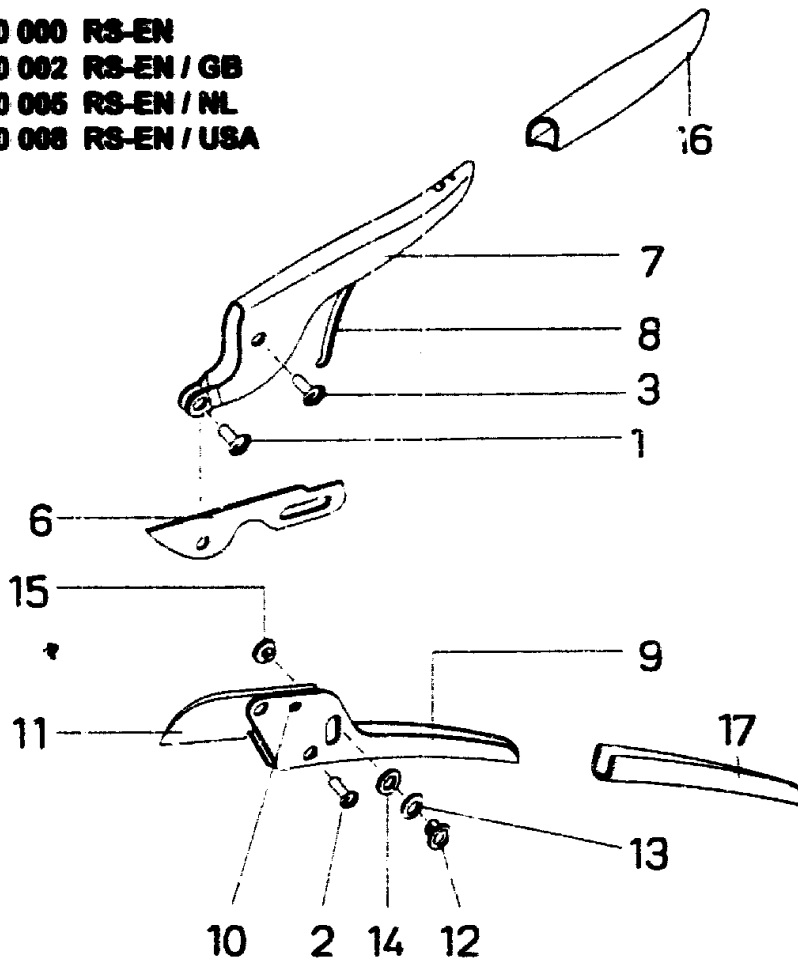

7210 000 RS-EN
7210 002 RS-EN / GB
7210 005 RS-EN / NL
7210 008 RS-EN / USA

E7

Gerät: Gartenschere RS-EN alle Ausführungen

Bild-Nr.	Best.-Nr.	Bezeichnung
1	7211 210	Flachrundniet
2	7210 230	Lagerniet
3	7211 200	Flachrundniet
6	7214 402	Gegenschneide
7	7214 110	Obergriff RS-EN (D, NL)
7	7214 113	Obergriff RS-EN (GB, US)
8	7211 202	Flachfeder
9	7214 111	Untergriff verzinkt
10	7211 208	Bolzen
11	7214 401	Messer beschichtet
12	7214 210	Zuhaltungsbolzen
13	0017 808	Federscheibe A5 DIN 137
14	0017 122	Scheibe A5,3 DIN 125-ST
15	7214 211	Haltebolzen
16	7218 102	Kunststoffobergriff RS-EN (D, GB)
16	7213 100	Kunststoffobergriff RS-EN (NL, US)
17	7218 103	Kunststoffuntergriff RS-EN (D, GB)
17	7213 101	Kunststoffuntergriff RS-EN (NL, US)