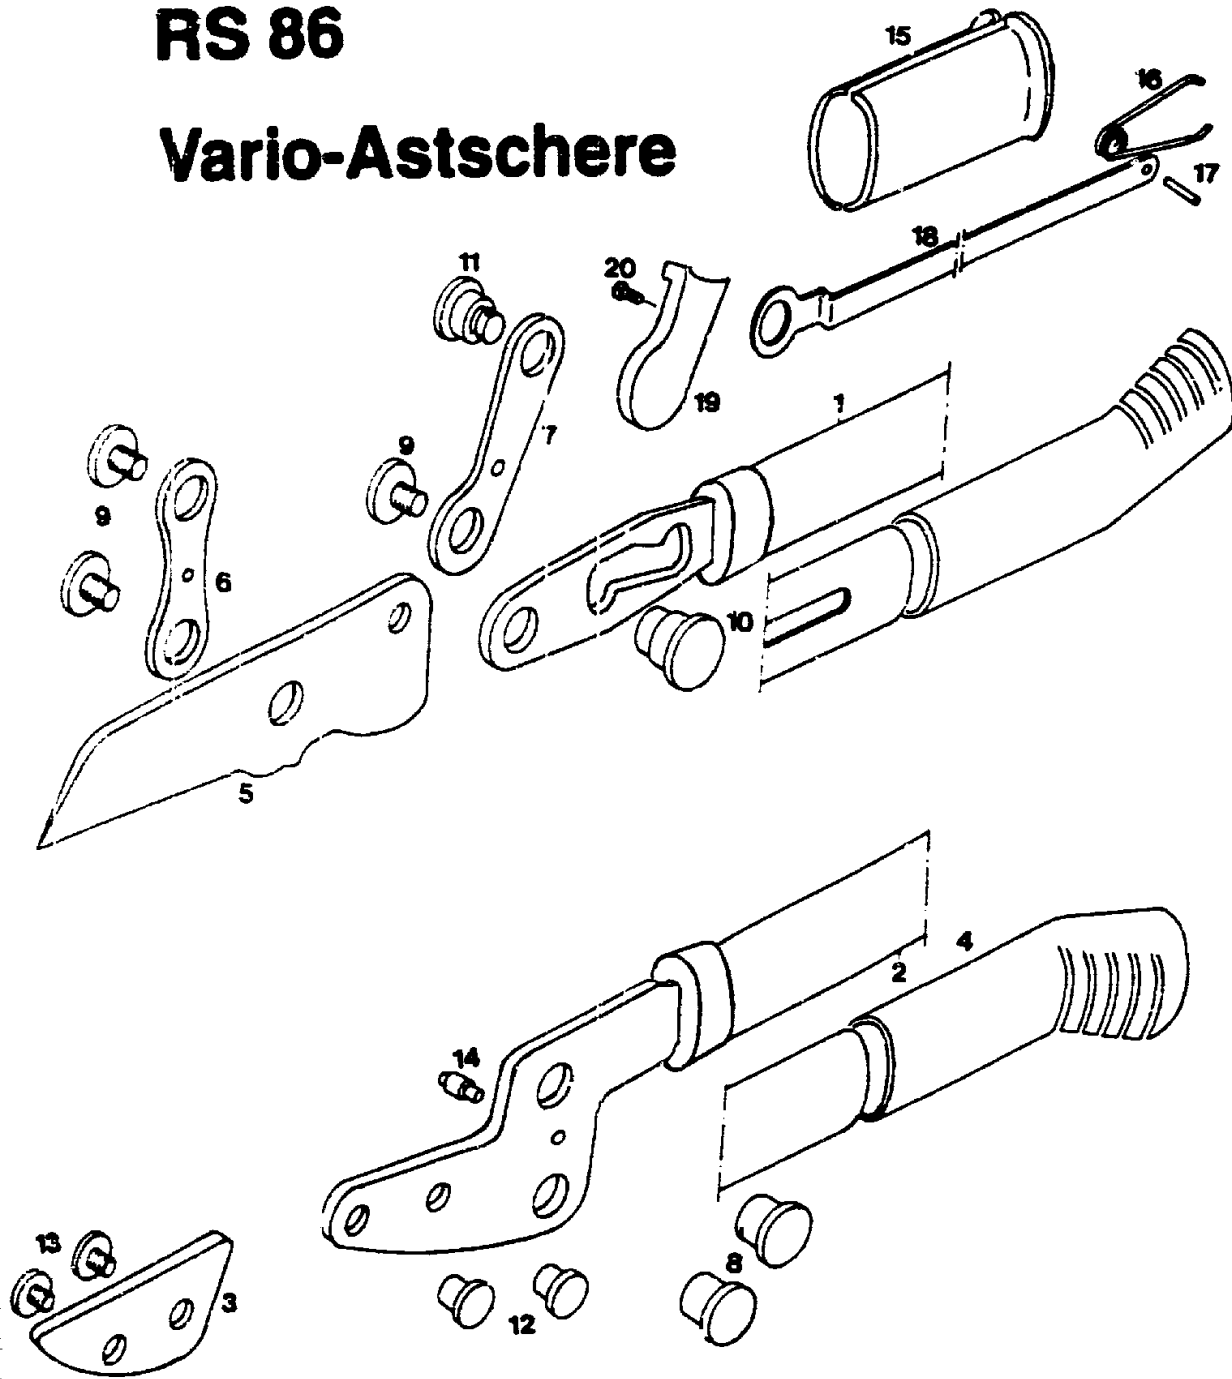

Vario-Astschere

Mit verstellbarer Doppel-Hebel-
übersetzung. Für Äste und
Gehölze bis 45 mm Ø.
77 cm lange Aluminium-
Hebelarme.

RS 86

Vario-Astschere RS 86

T Y P E N - N R. 7 2 7 2 0 0 0

E10

RS 86

Vario-Astschere

E11

NR:7272 000 Bezeichnung: RS 86 Gruppe: Vario-Astschere Jahr: 90 Typ:

Vario-Astschere RS 86

Bild-Nr.	Bezeichnung	Best.-Nr.
1	Hebel mit Angel	7272 015
2	Amboßhebel	7272 016
2	Amboßhebel Tools	7272 017
3	Amboß	7271 402
4	Griff	7252 100
5	Messer	7271 400
6	Lasche	7254 202
7	Koppel	7254 201
8	Gelenkhülse	7254 207
9	Schraube	7252 201
10	Variohülse	7254 206
11	Stehbolzen	7254 203
12	Amboßhülse	7270 200
13	Amboßschraube	7270 201
14	Bolzen	7254 208
15	Hülenschale	7272 105
16	Feder	7272 200
17	Kerbstift	0018 638
18	Stange	7272 103
19	Abdeckung	7272 201
20	Schraube	0012 896