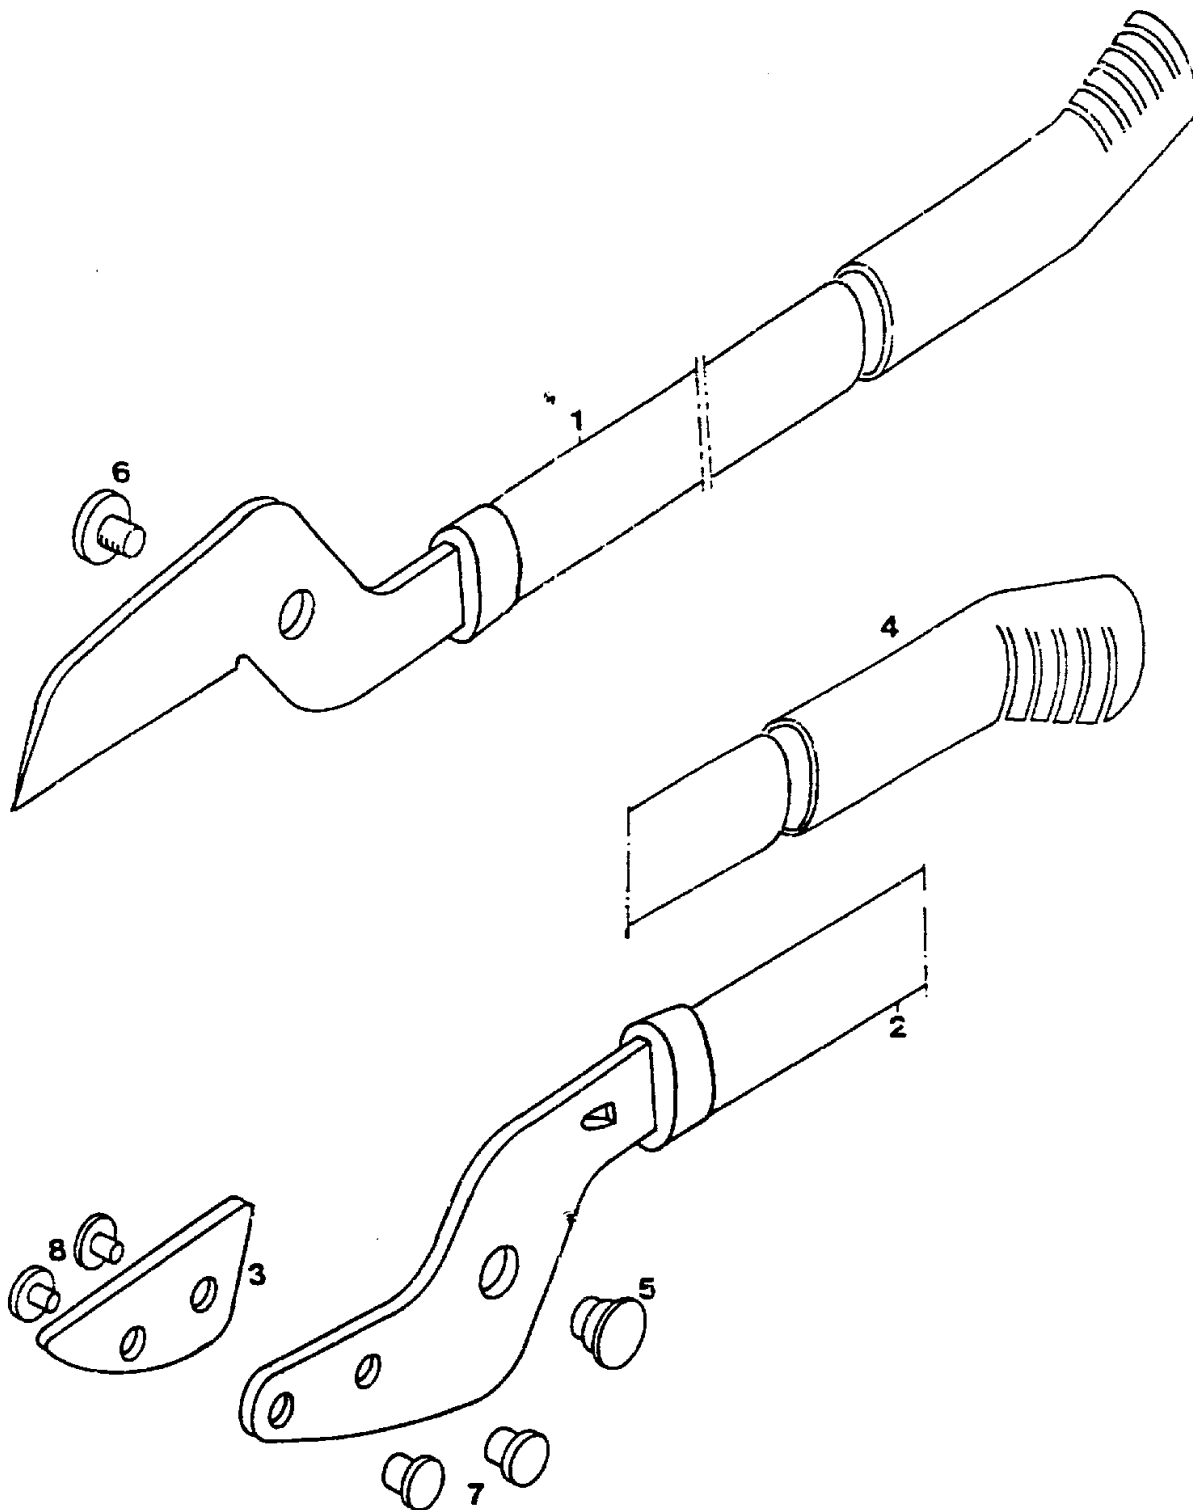

Astschere RS 76 -- 7273 005

A11

Gerät: Astschere RS 76

Bild-Nr.	Best.-Nr.	Bezeichnung
1	7273 015	Messerihebel
2	7273 016	Amboßhebel
3	7270 402	Amboß
4	7252 100	Griff
5	7252 202	Gelenkhülse
6	7252 201	Schraube
7	7270 200	Amboßhülse
8	7270 201	Amboßschraube
-----	7270 025	Schraubensatz kpl