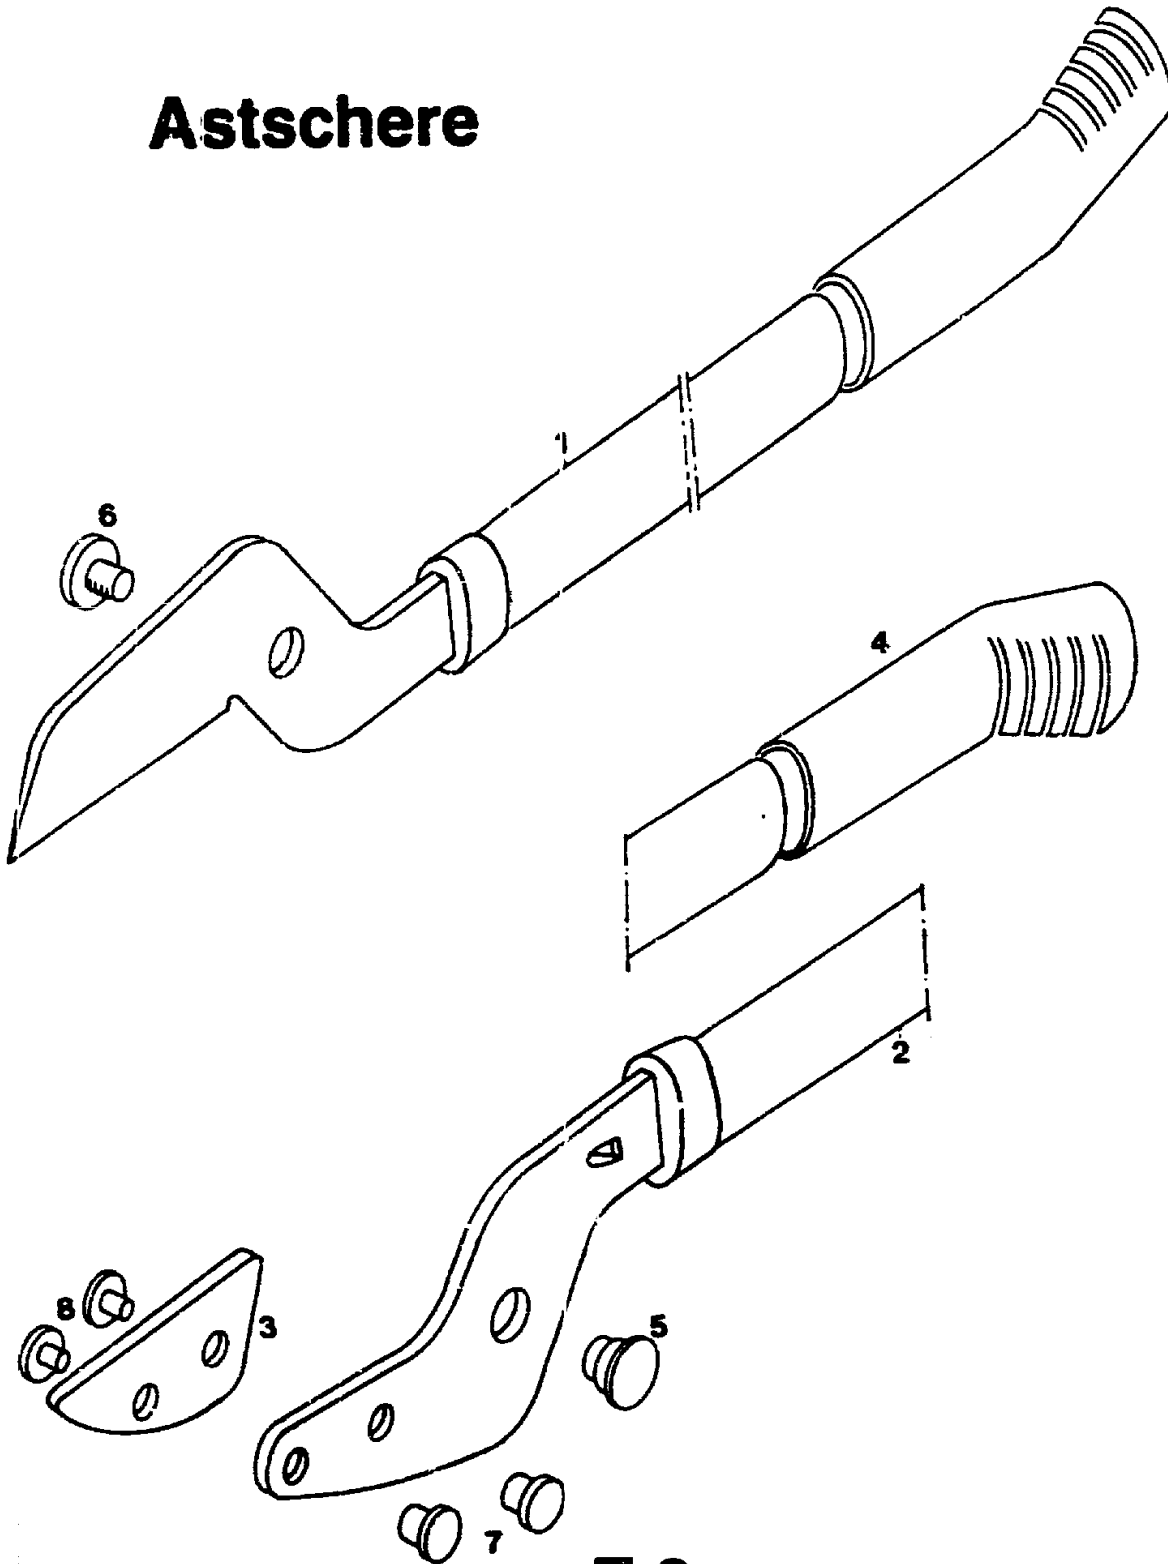

Astschere

Für Äste und Gehölze bis
36 mm Ø.

63 cm lange Aluminium-
Hebelarme.

RS 72

Astschere RS 72

T Y P E N - N R. 7270 00

E 2

RS 72

Astschere

E 3

NR:7270 000 Bezeichnung: RS 72 Gruppe: Astschere Jahr: 90 Typ:

Astschere RS 72

Bild-Nr.	Bezeichnung	Best.-Nr.
1	Messerhebel	7270 015
2	Amboßhebel	7270 016
2	Amboßhebel Tools	7270 017
3	Amboß	7270 402
4	Griff	7252 100
5	Gelenkhülse	7252 202
6	Schraube	7252 201
7	Amboßhülse	7270 200
8	Amboßschraube	7270 201