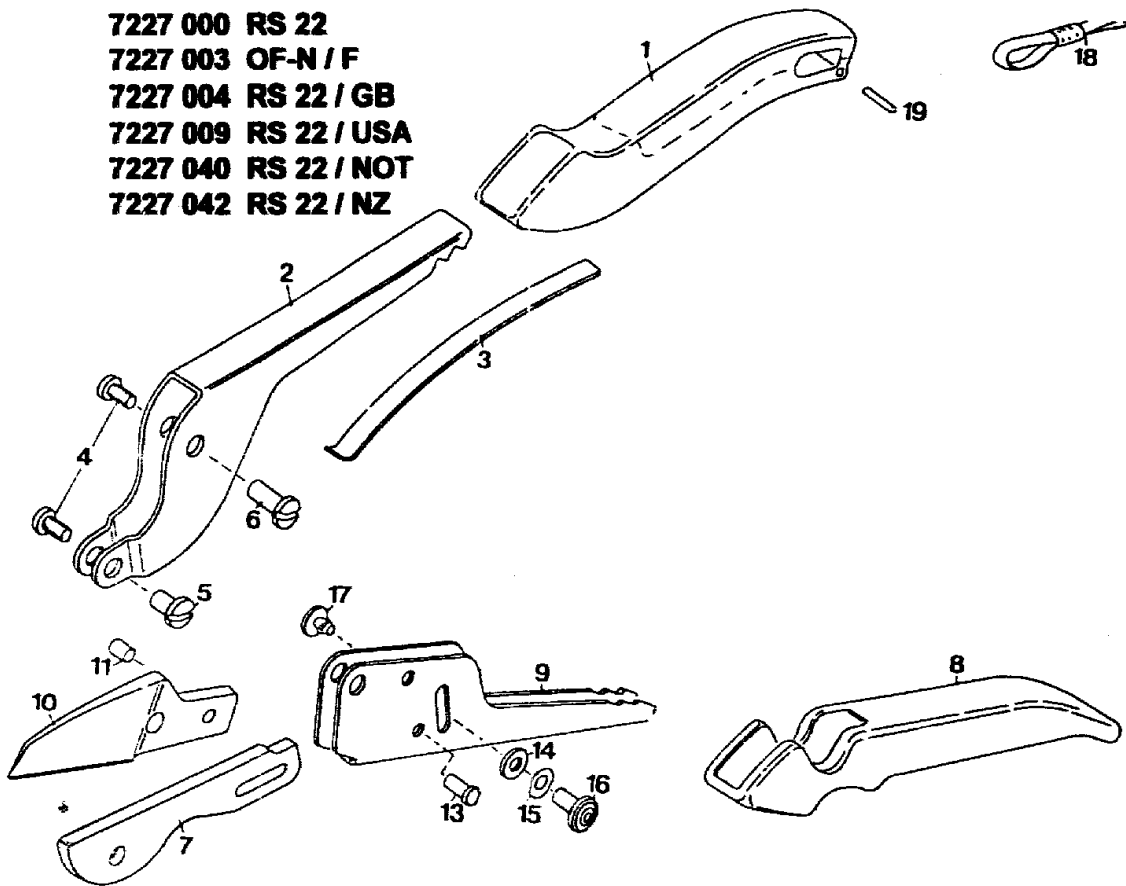

NR:7224 000 Bezeichnung: RS 24 Gruppe: Gartenschere plus Jahr: 95 Typ:

7224 000 RS 24

7227 000 RS 22

7227 003 OF-N / F

7227 004 RS 22 / GB

7227 009 RS 22 / USA

7227 040 RS 22 / NOT

7227 042 RS 22 / NZ

E20

Gerät: Gartenschere RS 24

Bild-Nr.	Best.-Nr.	Bezeichnung
1	7224 011	Obergriff WOLF-Geräte
2	7227 130	Amboßhebel
3	7227 202	Flachfeder
4	0012 239	Linsenschraube M5x6
5	7211 206	Flachrundschrabe
6	7211 205	Flachrundschrabe
7	7224 401	Gegenschneide
8	7227 115	Untergriff rot
9	7227 131	Messerhebel
10	7224 400	Messer beschichtet
11	7211 208	Bolzen
13	7222 200	Bundbolzen
14	0017 122	Scheibe A5,3 DIN 125-ST
15	0017 808	Federscheibe A5 DIN 137
16	7214 210	Zuhaltungsbolzen
17	7214 211	Haltebolzen
18	7227 050	Handschlaufe
19	0018 638	Kerbstift DIN 1475-3x18-ST

E21

Gerät: Gartenschere RS 22 alle Ausführungen

Bild-Nr.	Best.-Nr.	Bezeichnung
1	7227 102	Obergriff WOLF-Geräte
1	7227 106	Obergriff WOLF-Tools
1	7227 107	Obergriff Outils-WOLF
1	7227 109	Obergriff Scotts
1	7227 111	Obergriff Notcutts
1	7227 110	Obergriff grün
2	7227 130	Amboßhebel
3	7227 202	Flachfeder
4	0012 239	Linsenschraube M5x6
5	7211 206	Flachrundschaube
6	7211 205	Flachrundschaube
7	7224 401	Gegenschneide
8	7227 115	Untergriff rot RS 22 (D/GB)
8	7227 101	Untergriff rot OF-N/F
8	7227 108	Untergriff grün
9	7227 131	Messerhebel
10	7227 400	Messer beschichtet
11	7211 208	Bolzen
13	7222 200	Bundbolzen

E22

Gerät: Gartenschere RS 22 alle Ausführungen

Bild-Nr.	Best.-Nr.	Bezeichnung
14	0017 122	Scheibe A5,3 DIN 125-ST
15	0017 808	Federscheibe A5 DIN 137
16	7214 210	Zuhaltungsbolzen
17	7214 211	Haltebolzen
18	7227 050	Handschlaufe
19	0018 638	Kerbstift DIN 1475-3x18-ST