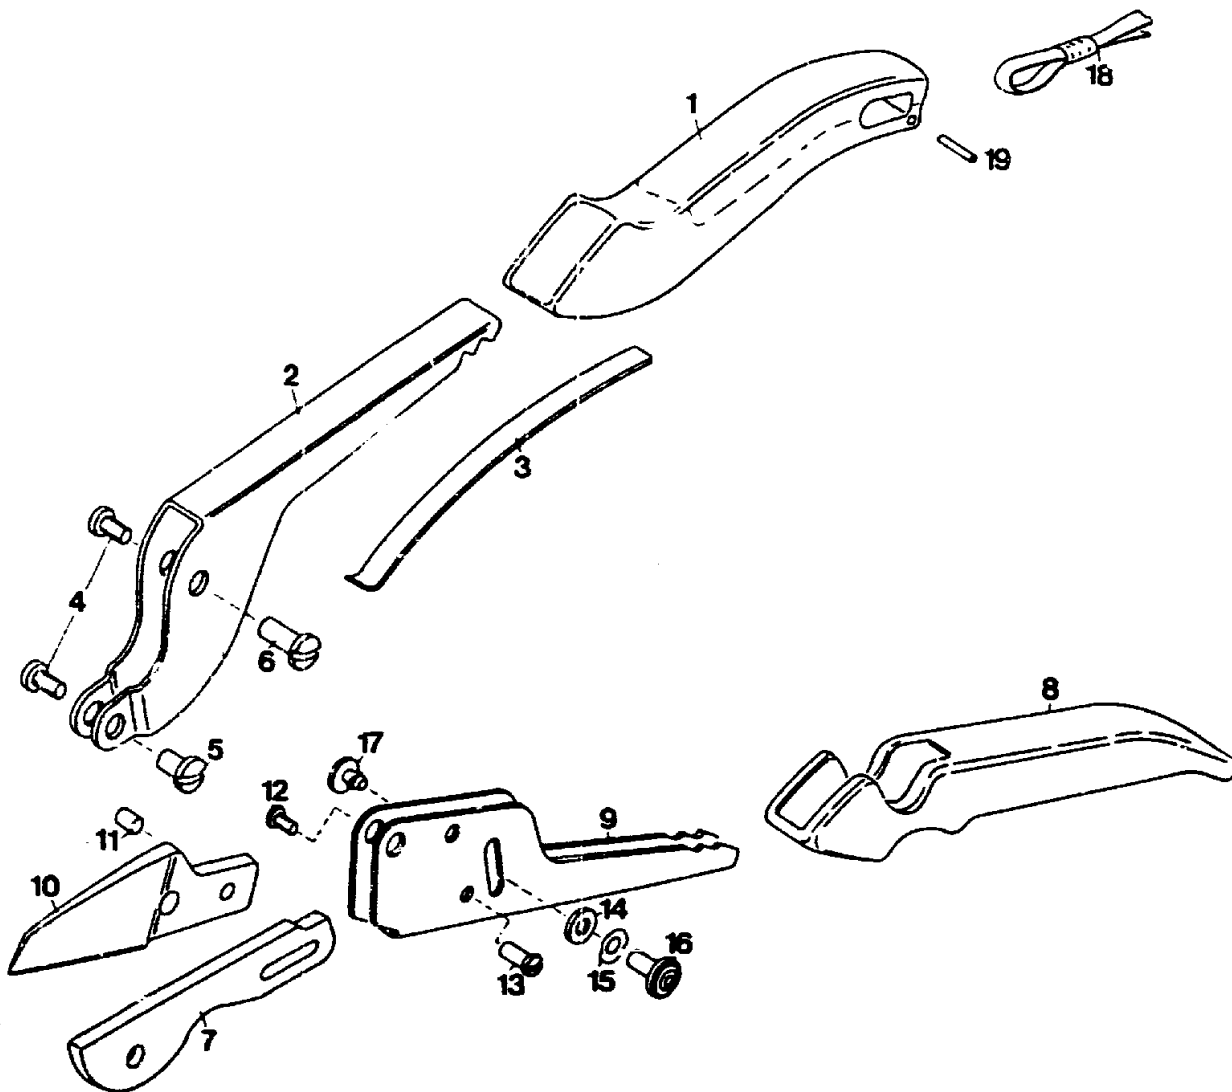

Gartenschere
Für alle Blumen und Gehölze
bis 21 mm Ø.

RS 22

Gartenschere RS 22

T Y P E N - N R. 7 2 2 7 0 0 0

D21

RS 22

Gartenschere

D22

NR:7227 000 Bezeichnung: RS 22 Gruppe: Gartenschere Jahr: 90 Typ:

Gartenschere RS 22

Bild-Nr.	Bezeichnung	Best.-Nr.	
1	Obergriff	7227	102
2	Amboßhebel	7227	130
3	Flachfeder	7227	202
4	Linsenschraube M 5x6	0012	239
5	Flachrundschrabe	7211	206
6	Flachrundschrabe	7211	205
7	Gegenschneide	7224	401
8	Untergriff	7227	101
9	Messerhebel	7227	131
10	Messer	7227	400
11	Bolzen	7211	208
12	Linsenschraube M 3x4	0012	221
13	Lagerbolzen	7214	209
14	Scheibe	0017	122
15	Federscheibe	0017	808
16	Zuhaltungsbolzen	7214	210
17	Haltebolzen	7214	211
18	Handschlaufe	7227	050
19	Knebelkerbstift	0018	638

D23