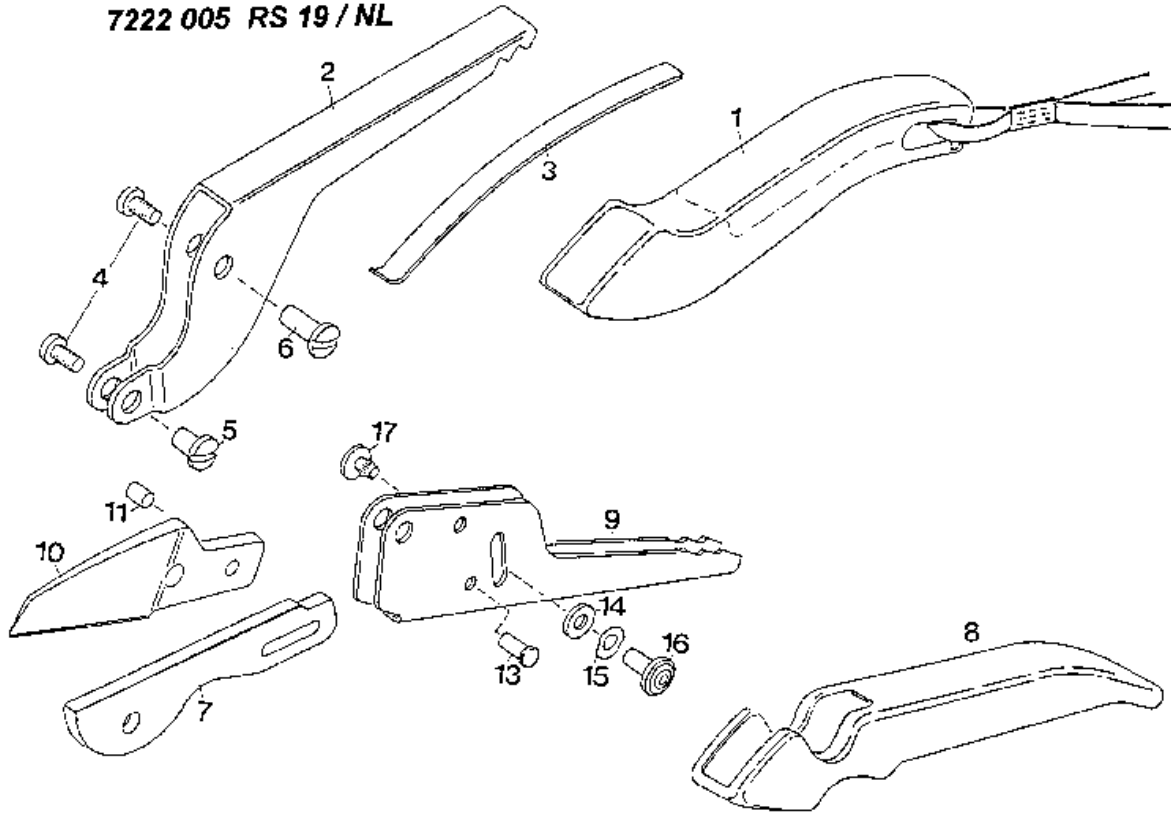

NR:7222 005 Bezeichnung: RS 19 Gruppe: Amboss-Gartenschere Jahr: 96 Typ:

7222 008 RS 19
7222 003 OB-N / F
7222 005 RS 19 / NL

Gerät: RS 19 RS 19/NL OB-N/F

| Bild-Nr. | Best.-Nr. | Bezeichnung |
|-----------------|------------------|--------------------------|
| 1 | 7222 018 | Obergriff mit Schlaufe |
| 1 | 7222 019 | Obergriff mit Schlaufe/F |
| 2 | 7222 130 | Ambosshebel |
| 3 | 7211 202 | Flachfeder |
| 4 | 0012 239 | Linsenschraube M5x6 |
| 5 | 7211 206 | Flachrundschrabe |
| 6 | 7211 205 | Flachrundschrabe |
| 7 | 7214 402 | Gegenschneide |
| 8 | 7222 111 | Untergriff rot |
| 8 | 7222 101 | Untergriff rot/F |
| 9 | 7222 131 | Messerhebel |
| 10 | 7222 400 | Messer-dunkelgrau |
| 11 | 7211 208 | Bolzen |
| 13 | 7222 200 | Bundbolzen |
| 14 | 0017 122 | Scheibe A5, 3 DIN 125-St |
| 15 | 0017 808 | Federscheibe A5 DIN 137 |
| 16 | 7214 210 | Zuhaltungsbolzen |
| 17 | 7214 211 | Haltebolzen |