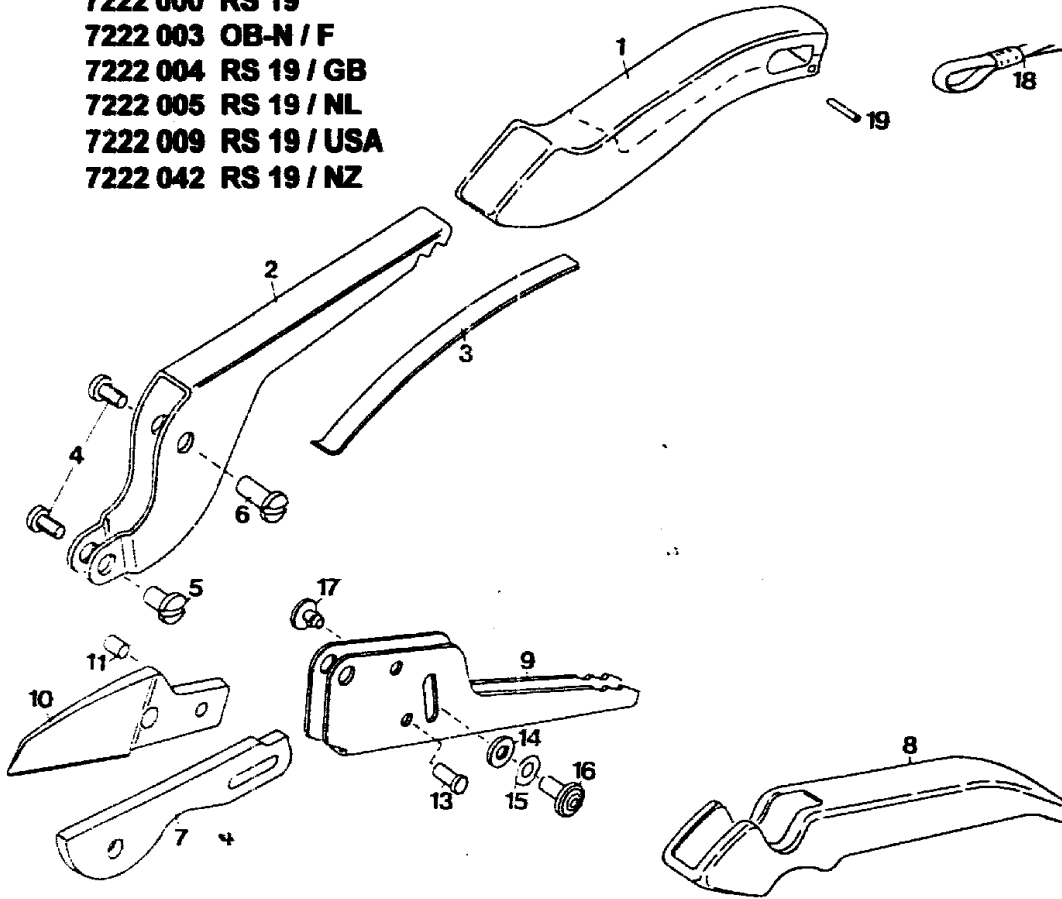

NR:7222 000 Bezeichnung: RS 19 Gruppe: Gartenschere Jahr: 95 Typ:

- 7222 000 RS 19
- 7222 003 OB-N / F
- 7222 004 RS 19 / GB
- 7222 005 RS 19 / NL
- 7222 009 RS 19 / USA
- 7222 042 RS 19 / NZ

E16

**Gerät: Gartenschere RS 19**

<b>Bild-Nr.</b>	<b>Best-Nr.</b>	<b>Bezeichnung</b>
1	7222 102	Obergriff
1	7222 103	Obergriff WOLF-Tools
1	7222 104	Obergriff Outils-WOLF
1	7222 106	Obergriff Scotts
1	7222 107	Obergriff grün
1	7222 108	Obergriff Notcutts
2	7222 130	Amboßhebel
3	7211 202	Flachfeder
4	0012 239	Linsenschraube M5x6
5	7211 206	Flachrundschaube
6	7211 205	Flachrundschaube
7	7214 402	Gegenschneide
8	7222 111	Untergriff rot
8	7222 105	Untergriff grün
9	7222 131	Messerhebel
10	7222 400	Messer dunkelgrau
11	7211 208	Bolzen
13	7222 200	Bundbolzen
14	0017 122	Scheibe A5,3 DIN 125-ST
15	0017 808	Federscheibe A5 DIN 137

**E17**

**Gerät: Gartenschere RS 19**

<b>Bild-Nr.</b>	<b>Best.-Nr.</b>	<b>Bezeichnung</b>
15	0017 808	Federscheibe A5 DIN 137
16	7214 210	Zuhaltsbolzen
17	7214 211	Haltebolzen

**E18**