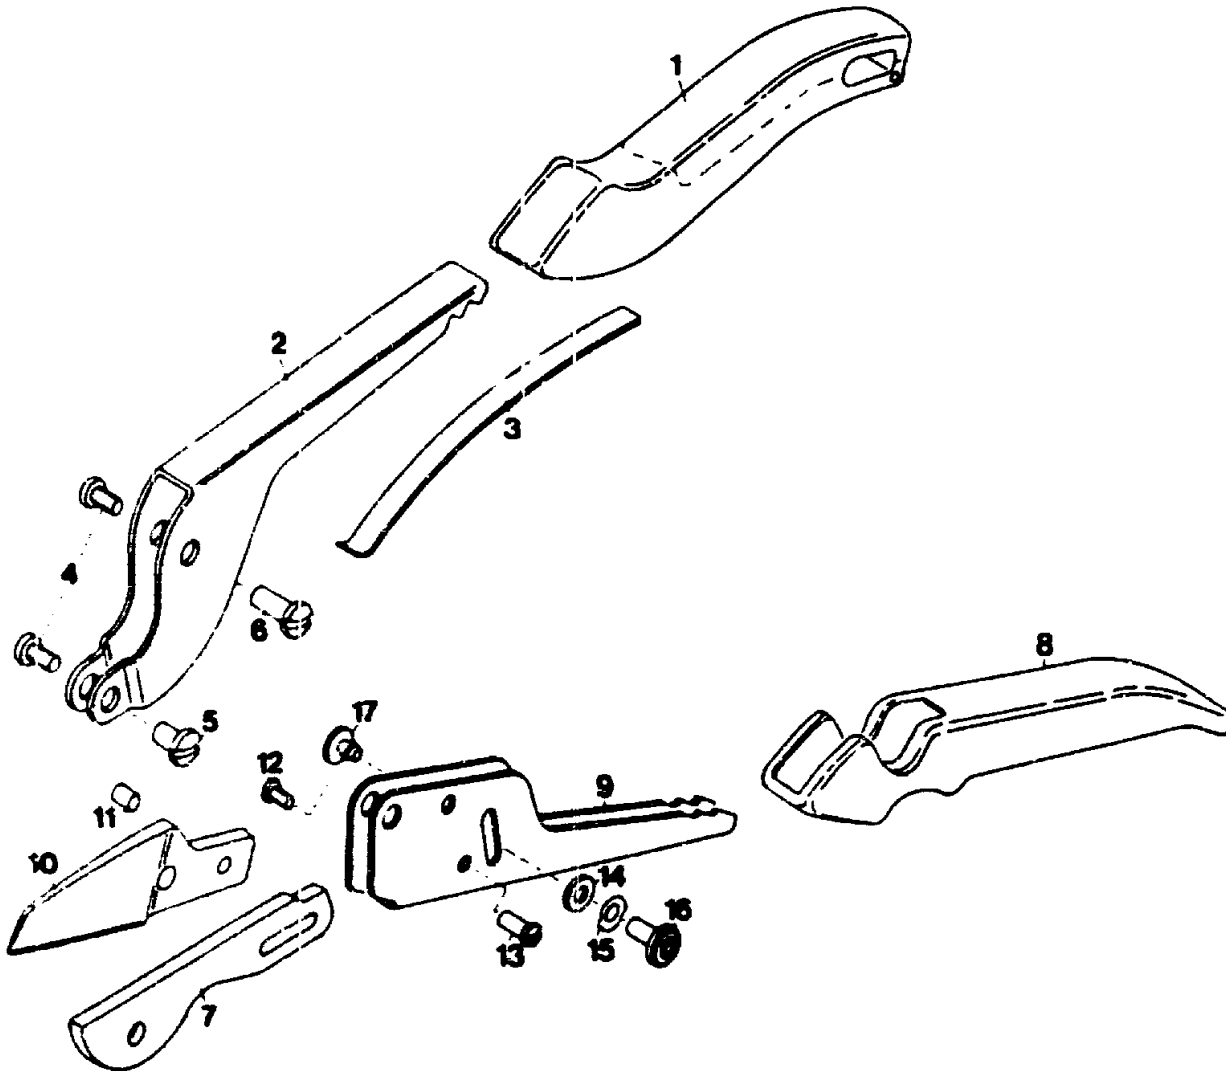

**Gartenschere**  
Für alle Blumen und Gehölze  
bis 16 mm Ø.

**RS 19**

**Gartenschere RS 19**

**TYPEN - NR. 7222 000**

**D14**

## Gartenschere

# D15

NR:7222 000 Bezeichnung: RS 19 Gruppe: Gartenschere Jahr: 90 Typ:

**Gartenschere RS 19**

<b>Bild-Nr.</b>	<b>Bezeichnung</b>	<b>Best.-Nr.</b>
1	Obergriff	7222 102
2	Ambosshebel	7222 130
3	Flachfeder	7211 202
4	Linsenschraube M 5x6	0012 239
5	Flachrundschraube	7211 206
6	Flachrundschraube	7211 205
7	Gegenschneide	7214 402
8	Untergriff	7222 101
9	Messerhebel	7222 131
10	Messer	7222 400
11	Bolzen	7211 208
12	Linsenschraube M 3x4	0012 221
13	Lagerbolzen	7214 209
14	Scheibe	0017 122
15	Federscheibe	0017 808
16	Zuhaltungsbolzen	7214 210
17	Haltebolzen	7214 211