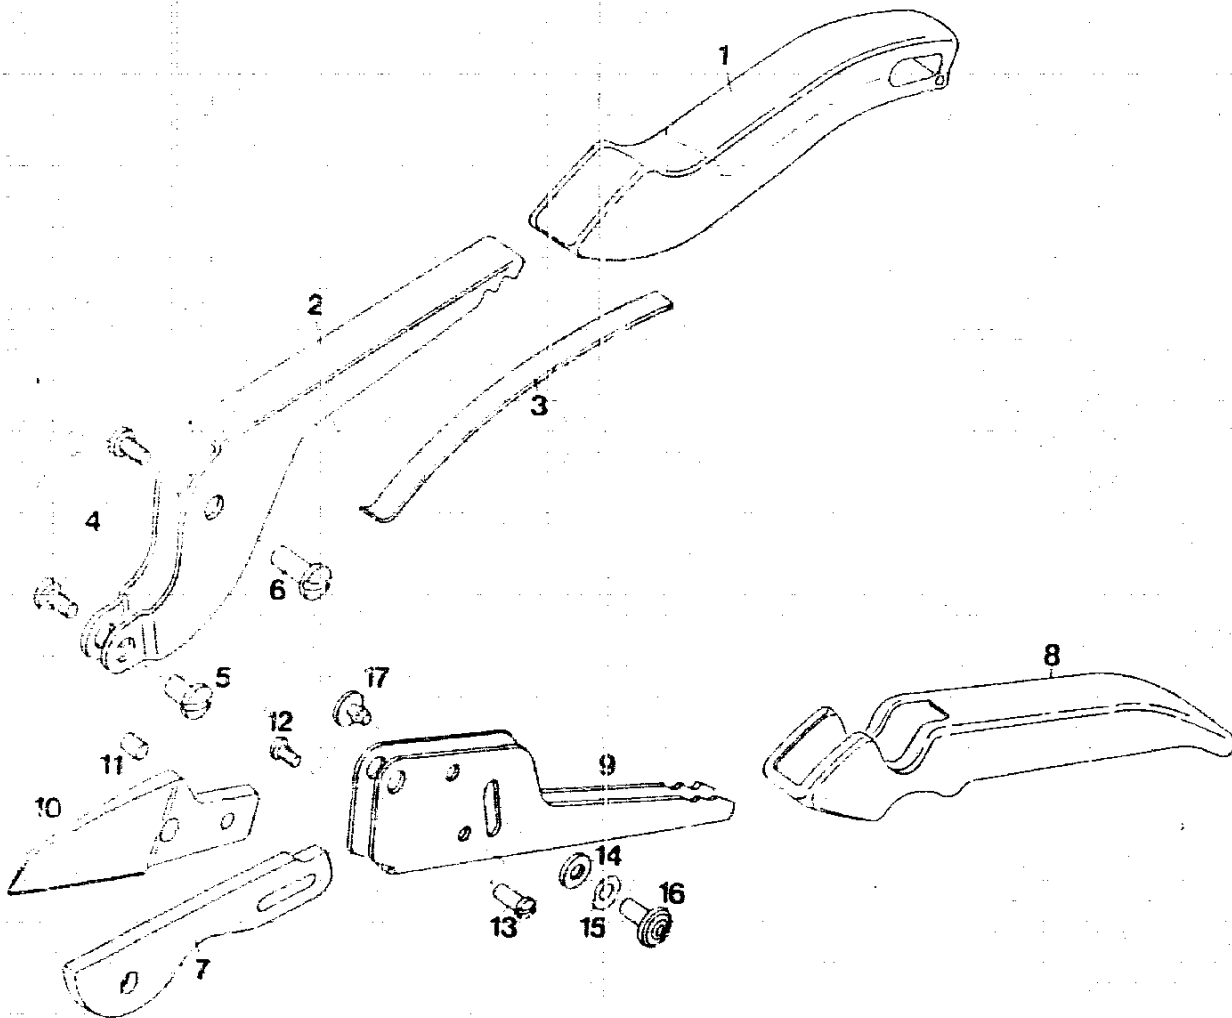

RS 19

GARTENSCHERE - 7222 000

B10

NR:7222 000 Bezeichnung: RS 19 Gruppe: Gartenschere Jahr: 89 Typ:

ERSATZTEILE WOLF-Gartenschere RS 19 - 7222 000

Bild-Nr.	Bezeichnung	Best.-Nr.
1	Obergriff	7222 102
2	Ambosshobel	7222 130
3	Flachfeder	7211 202
4	Linsenschraube M 5 x 6	0012 239
5	Flachrundschaube	7211 206
6	Flachrundschaube	7211 205
7	Gegenschneide	7214 402
8	Untergriff	7222 101
9	Messerhebel	7222 131
10	Messer	7222 400
11	Bolzen	7211 208
12	Linsenschraube M 3 x 4	0012 221
13	Lagerbolzen	7214 209
14	Scheibe	0017 122
15	Federscheibe	0017 808
16	Zuhaltnungsbolzen	7214 210
17	Haltebolzen	7214 211

B11