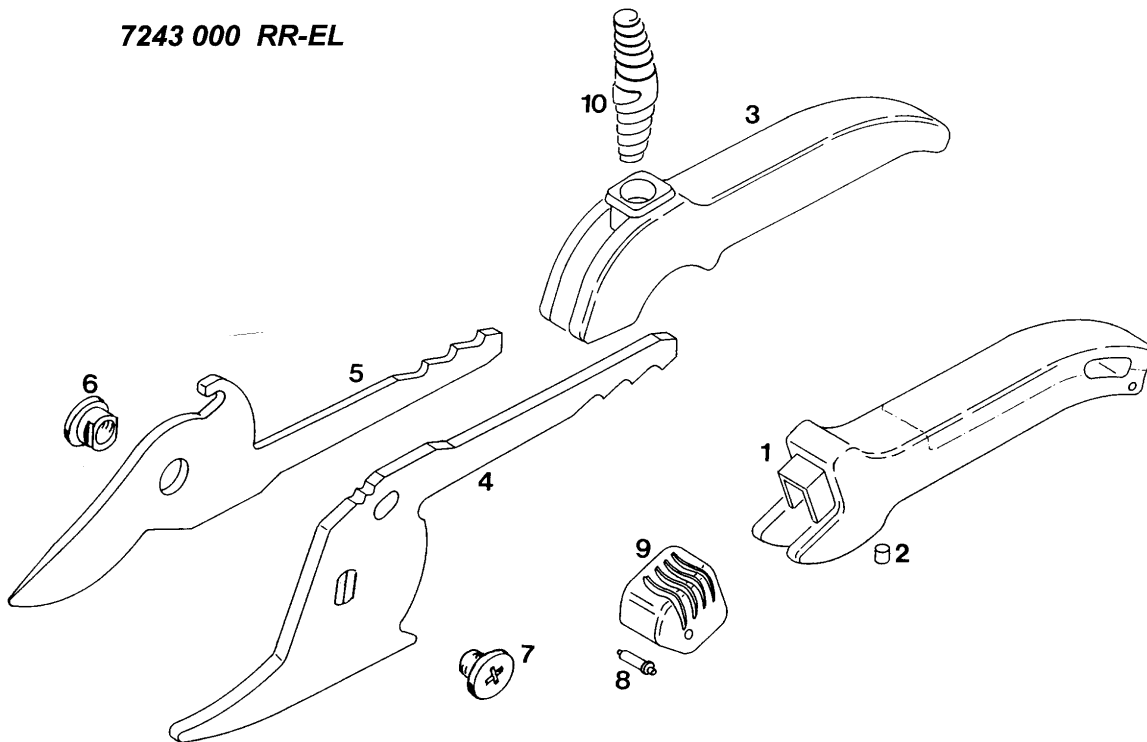

NR:7243 000 Bezeichnung: RR-EL Gruppe: Klassische Gartenschere Jahr: 98 Typ:

7243 000 RR-EL

## Gerät: Gartenschere RR-EL

Bild-Nr.	Bestell-Nr.	Bezeichnung
1	7243 100	Obergriff WOLF-Garten
2	7236 201	Gummipuffer
3	7236 111	Untergriff - rot
4	7243 400	Schneidhebel - verzinkt
5	7236 131	Messerhebel - beschichtet
6	7235 205	Gelenkmutter M6
7	7270 201	Amboßschraube M6
8	7235 201	Zuhaltungsbolzen
9	7235 120	Schiebeknopf
10	7236 200	Tonnenfeder