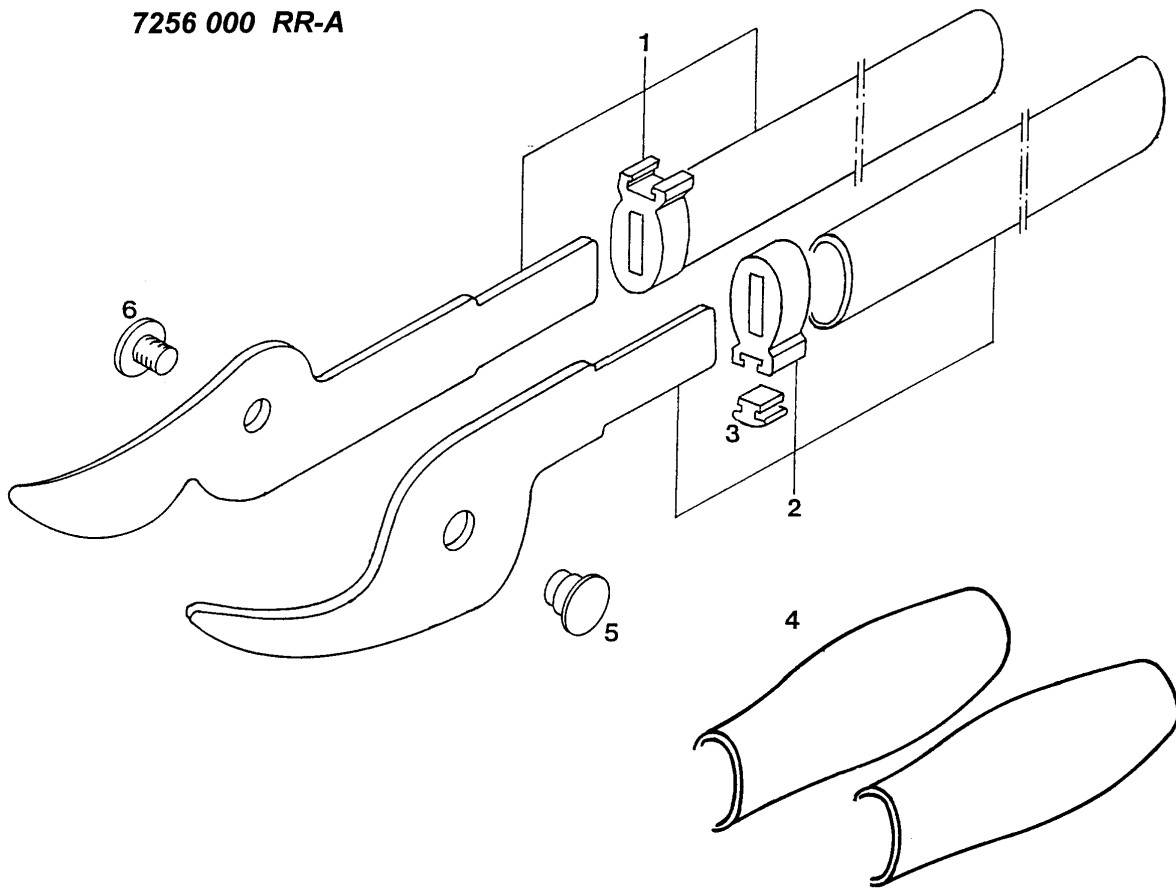

NR:7256 000 Bezeichnung: RR-A Gruppe: Aktionsastschere Jahr: 98 Typ:

7256 000 RR-A

**Gerät: RR - A**

| <b>Bild-Nr.</b> | <b>Best.-Nr.</b> | <b>Bezeichnung</b>        |
|-----------------|------------------|---------------------------|
|                 | 7252 400         | Messerhebel - beschichtet |
|                 | 7252 204         | Pufferhalter - rot        |
|                 | 7206 100         | Griffrohr - lackiert      |
| 1*              | 7256 012         | Messerhebel kpl.          |
|                 | 7256 400         | Schneidhebel - verzinkt   |
|                 | 7252 204         | Pufferhalter - rot        |
|                 | 7206 100         | Griffrohr - lackiert      |
| 2*              | 7256 013         | Schneidhebel kpl.         |
| 3               | 7252 203         | Puffer                    |
| 4               | 7206 103         | Griffüberzug - rot        |
| 5               | 7252 202         | Gelenkhülse               |
| 6               | 7252 201         | Schraube M8               |