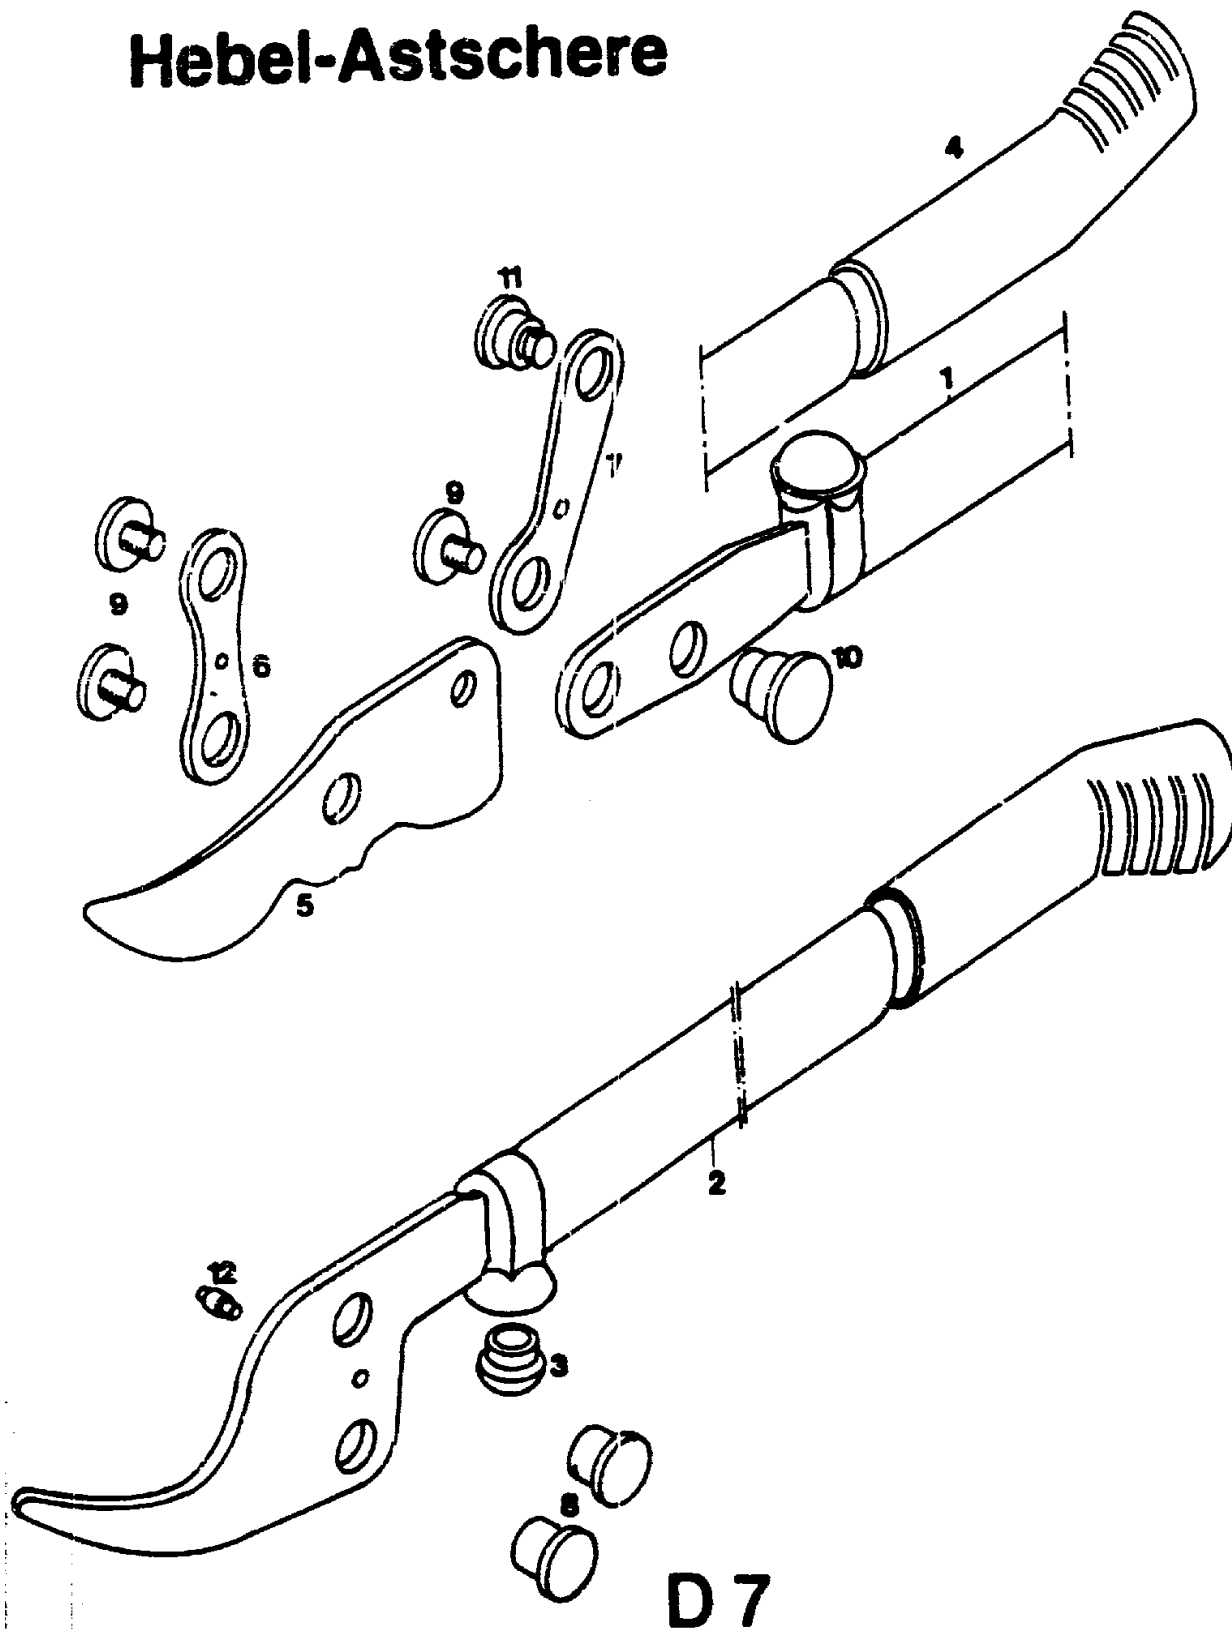

Hebel-Astscherer

Für alle Äste und Gehölze bis
43 mm Ø.

72 cm lange Aluminium-
Hebelarme mit stoßdämpfenden
Gummipuffern.

RR 82

Hebel-Astscherer RR 82

T Y P E N - N R. 7254 000

D 6

RR 82

Hebel-Astschere

D 7

NR:7254 000 Bezeichnung: RR 82 Gruppe: Hebel-Astschere Jahr: 90 Typ:

Hebel-Astschere RR 82

| Bild-Nr. | Bezeichnung | Best.-Nr. |
|-----------------|---------------------|------------------|
| 1 | Hebel mit Angel | 7254 015 |
| 2 | Schneidenhebel kpl. | 7254 016 |
| 2 | Schneidenhebel kpl. | 7254 017 |
| | Tools | |
| 3 | Gummiputter | 7254 204 |
| 4 | Griff | 7252 100 |
| 5 | Messer | 7254 400 |
| 6 | Lasche | 7254 202 |
| 7 | Hebel | 7254 201 |
| 8 | Gelenkhülse | 7254 207 |
| 9 | Schraube | 7252 201 |
| 10 | Variehülse | 7254 206 |
| 11 | Stehbolzen | 7254 203 |
| 12 | Bolzen | 7254 208 |