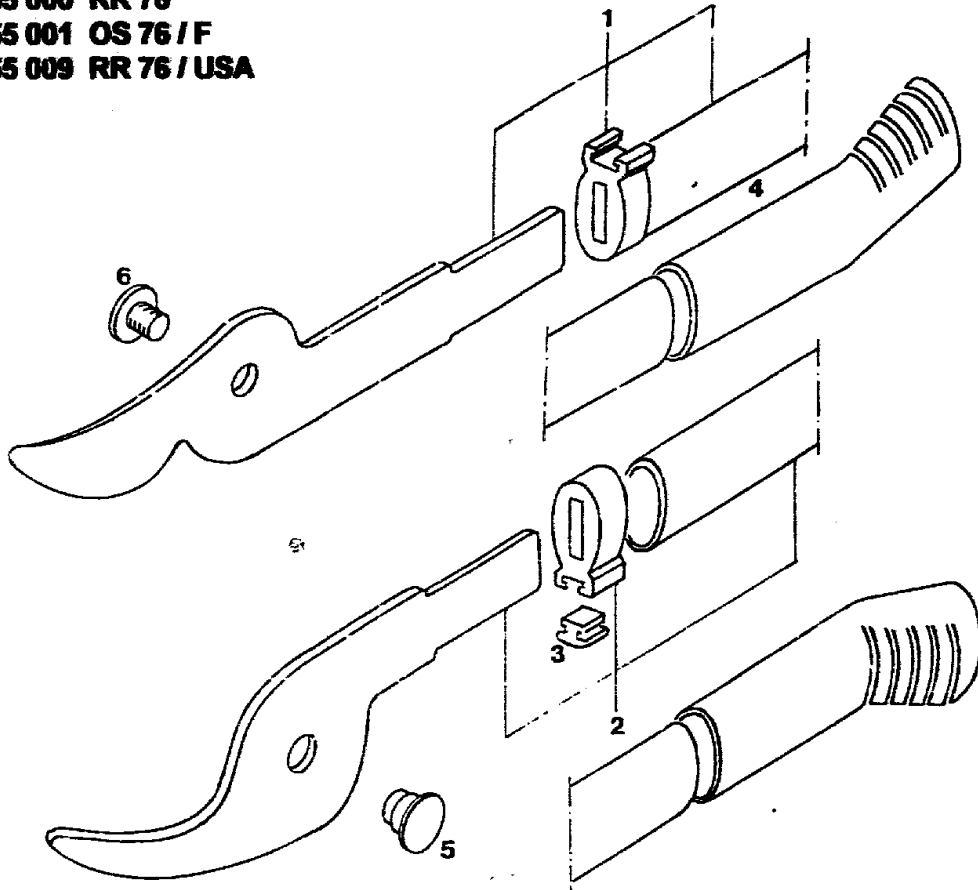

NR:7255 000 Bezeichnung: RR 76 Gruppe: Astschere Jahr: 95 Typ:

7255 000 RR 76
7255 001 OS 76 / F
7255 009 RR 76 / USA

G 2

NR:7255 000 Bezeichnung: RR 76 Gruppe: Astschere Jahr: 95 Typ:

Gerät: Astschere RR 76

Bild-Nr.	Best.-Nr.	Bezeichnung
	7252 400	Messerhebel beschichtet
	7252 200	Pufferhalter
	7254 101	Griffrohr 580mm grau
1*	7255 015	Messerhebel kpl. RR 76/WOLF
	7252 401	Scheidhebel beschichtet
	7252 200	Pufferhalter
	7254 101	Griffrohr 580mm grau
2*	7255 016	Schneidhebel kpl.
3	7252 203	Puffer
4	7252 100	Griff rot
5	7252 202	Gelenkhülse
6	7252 201	Schraube M8

G 3

NR:7255 000 Bezeichnung: RR 76 Gruppe: Astschere Jahr: 95 Typ:

Gerät: Astschere OS 76/F, RR 76/USA

Bild-Nr.	Best.-Nr.		Bezeichnung
	OS 76/F	RR 76/USA	
	7252 400	7252 100	Messerhebel beschichtet
	7252 204	7255 200	Pufferhalter
	7254 101	7254 101	Griffrohr 580mm grau
1*	7255 018	7255 019	Messerhebel kpl.
	7252 401	7252 401	Schneidhebel beschichtet
	7252 204	7255 200	Pufferhalter
	7254 101	7254 101	Griffrohr 580mm grau
2*	—	7255 020	Schneidhebel kpl.
3	7252 203	7252 203	Puffer
4	7252 105	7252 100	Griff rot
5	7252 202	7252 202	Gelenkhülse
6	7252 201	7252 201	Schraube M8