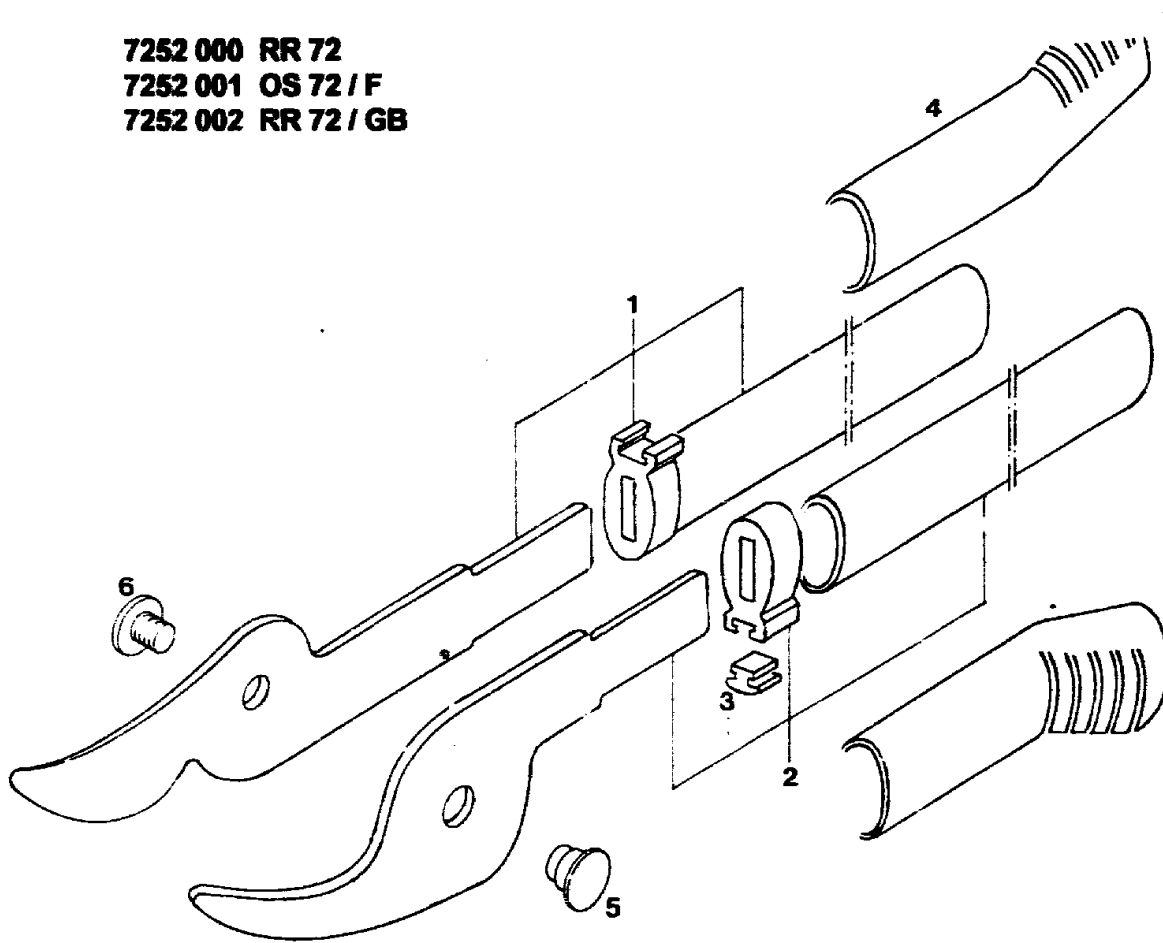

NR:7252 000 Bezeichnung: RR 72 Gruppe: Astschere Jahr: 95 Typ:

7252 000 RR 72
7252 001 OS 72 / F
7252 002 RR 72 / GB

F23

Gerät: Astschere RR 72

Bild-Nr.	Best.-Nr.	Bezeichnung
	7252 400	Messerhebel beschichtet
	7252 200	Pufferhalter
	7252 101	Griffrohr 580mm grau (D, F)
	7254 101	Griffrohr 580mm grau (GB)
1*	7252 015	Messerhebel kpl. RR 72/WOLF
1*	7252 017	Messerhebel kpl. RR 72/Tools
1*	7252 018	Messerhebel kpl. OS 72/F
	7252 401	Schneidenhebel beschichtet
	7252 200	Pufferhalter
	7252 101	Griffrohr 580mm grau
2*	7252 016	Schneidenhebel kpl.
3	7252 203	Puffer
4	7252 100	Griff-rot
5	7252 202	Gelenkhülse
6	7252 201	Schraube M8

F24