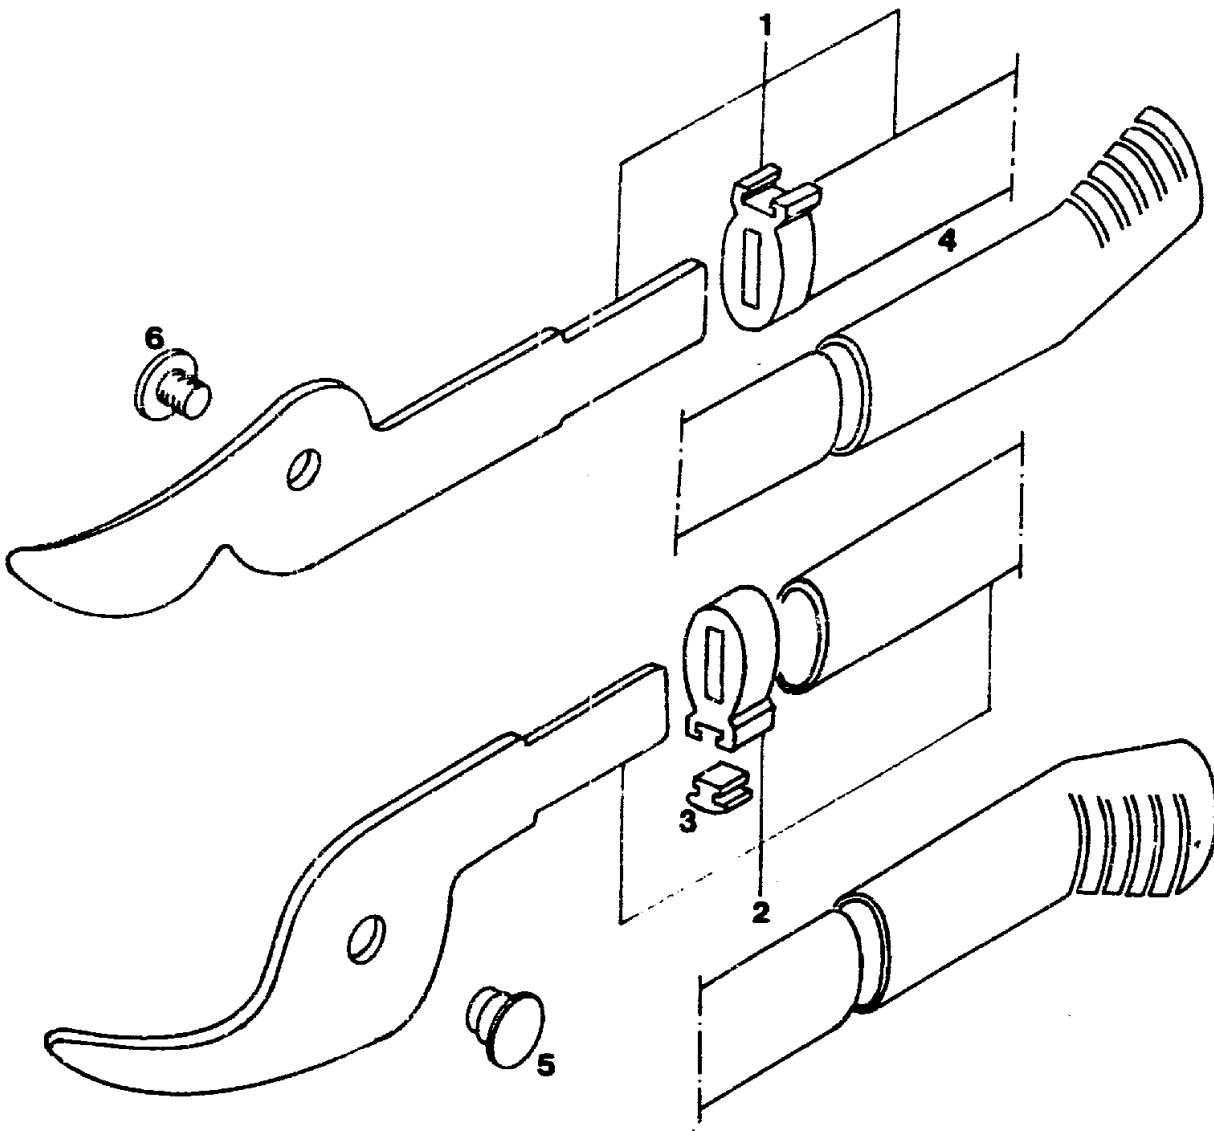

## Astschere

Für alle Äste und Gehölze bis  
33 mm Ø.

63 cm lange Aluminium-  
Hebelarme mit stoßdämpfenden  
Gummipuffern.

Astschere RR 72

T Y P E N - N R. 7252 000

D 2

## Astschere

D 3

NR:7252 000 Bezeichnung: RR 72 Gruppe: Astschere Jahr: 90 Typ:

**Astschere RR 72**

<b>Bild-Nr.</b>	<b>Bezeichnung</b>	<b>Best.-Nr.</b>
1	Messerhebel kpl.	7252 015
2	Schneidenhebel kpl.	7252 016
2	Schneidenhebel kpl. Tools	7252 017
3	Puffer	7252 203
4	Griff	7252 100
5	Gelenkhülse	7252 202
6	Schraube	7252 201