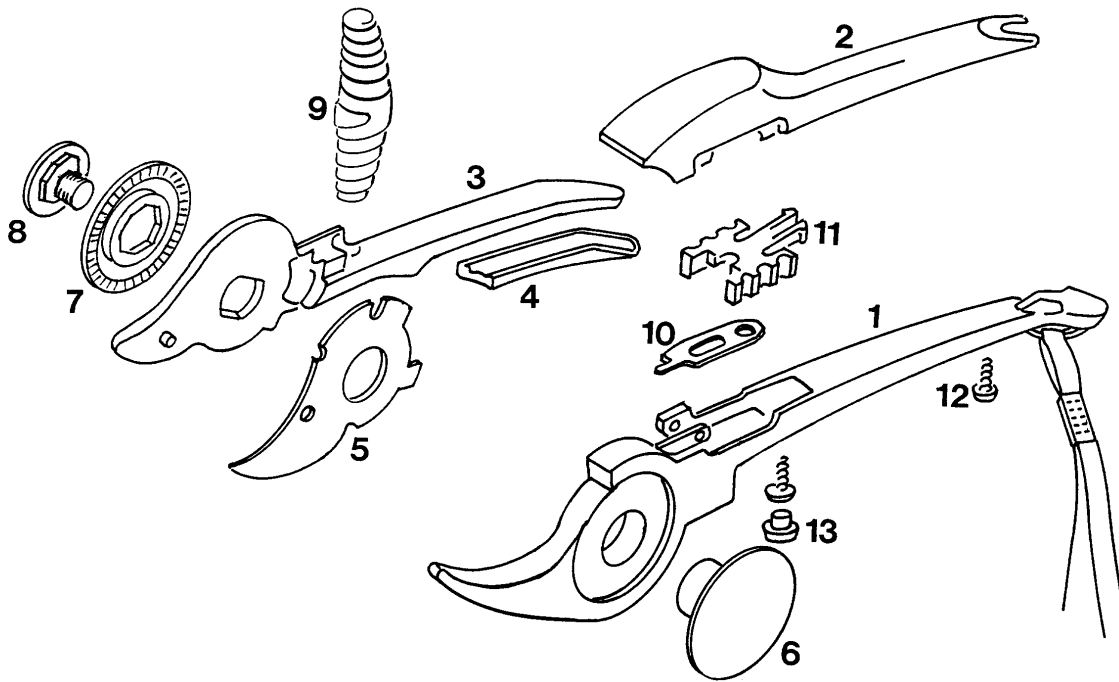

NR:7238 000 Bezeichnung: RR 26 Gruppe: Klassische Gartenschere Alu"" Jahr: 98 Typ:

7238 000 RR 26 ab 1/98

7238 001 OD-N / F ab 1/98

**Gerät: RR 26 7238 000/ ODN/F 7238 001**

<b>Bild-Nr.</b>	<b>Best.-Nr.</b>	<b>Bezeichnung</b>
1*	7238 011	Obergriff mit Schneide
1*	7238 015	Obergriff kpl. mit Schlaufe
2	7238 110	Obergriffschale
3	7238 113	Untergriff-lackiert
4	7238 111	Untergriffschale
5	7238 060	Ersatzklinge RR-EK 2
5	7238 061	Ersatzklinge ZY747
6	7238 207	Schraubbuchse WOLF-Garten
6	7238 213	Schraubbuchse Qutils-WOLF
7	7238 219	Rastelement
8	7238 218	Gelenkschraube M8
9	7236 200	Tonnenfeder
10	7238 202	Schieber-verzinkt
11	7238 112	Schiebeknopf-gelb
12	0012 878	Schraube
13	7236 201	Gummipuffer