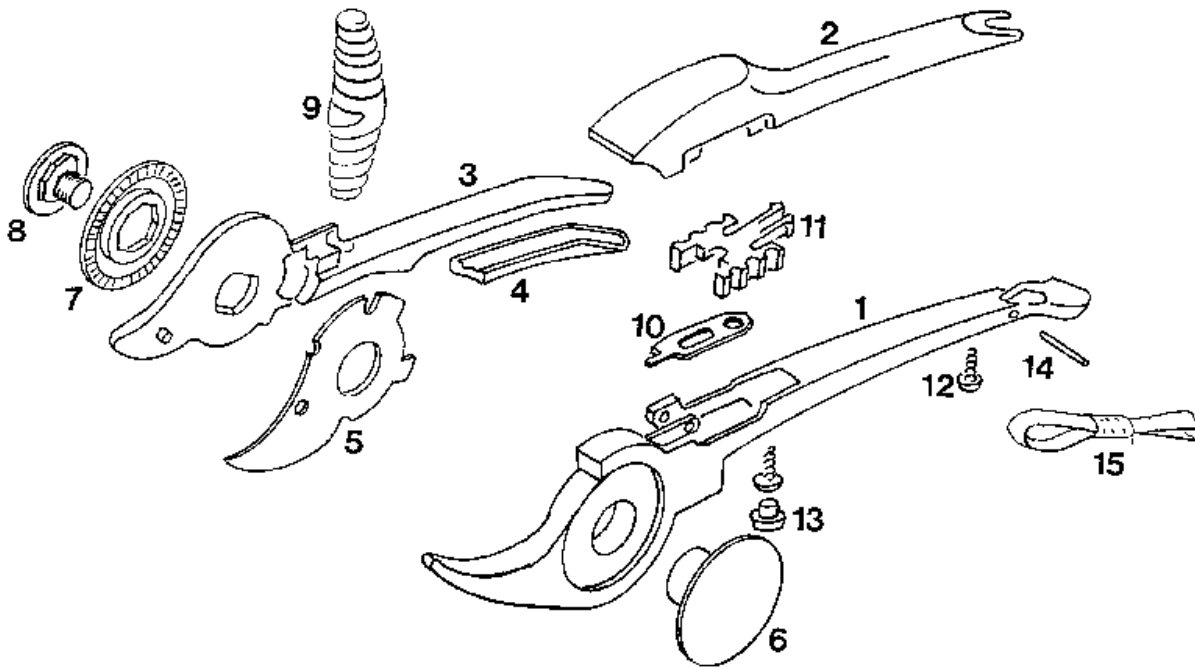

NR:7238 000 Bezeichnung: RR 26 Gruppe: Klassische Gartenschere Jahr: 96 Typ:

7238 000 RR 26
7238 003 OD-N / F

Gerät: RR 26 / OD-N

Bild-Nr.	Art. - Nr.	Bezeichnung
****	7238 100	Obergriff lackiert
****	7238 201	Buchse
****	7238 400	Gegenschneide - beschichtet
1*	7238 011	Obergriff mit Schneide
2	7238 103	Obergriffschale
3	7238 101	Untergriff - lackiert
4	7238 104	Untergriffschale
5	7238 060	Ersatzklinge RR - EK 2
5	7238 061	Ersatzklinge ZY 747/F
6	7238 207	Schraubbuchse
6	7238 213	Schraubbuchse F
7	7238 219	Rastelement
8	7238 218	Gelenkschraube M8
9	7236 200	Tonnenfeder
10	7238 202	Schieber - verzinkt
11	7238 203	Schiebeknopf - gelb
12	0012 878	PT - Schraube
13	7236 201	Gummipuffer
14	0018 572	Kerbstift DIN 1473-2x12-St
15	7227 050	Handschlaufe