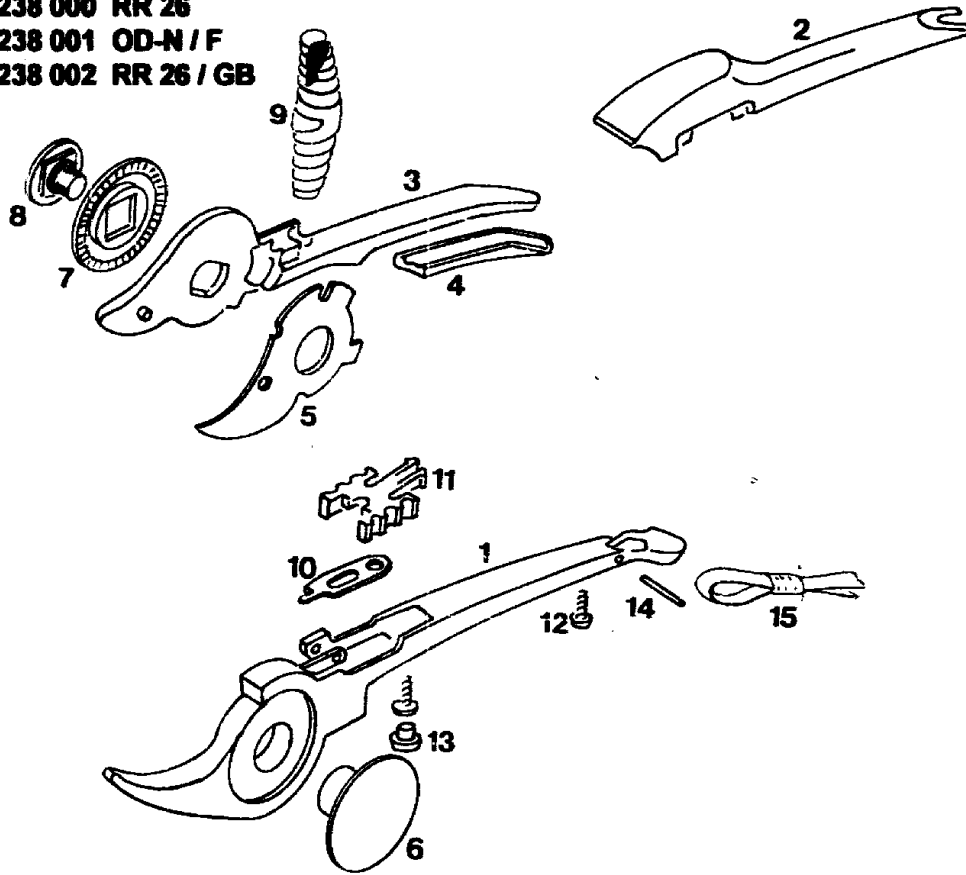

NR:7238 000 Bezeichnung: RR 26 Gruppe: Gartenschere Alu"" Jahr: 95 Typ:

7238 000 RR 26
7238 001 OD-N / F
7238 002 RR 26 / GB

F13

NR:7238 000 Bezeichnung: RR 26 Gruppe: Gartenschere Alu"" Jahr: 95 Typ:

Gerät: Gartenschere RR 26, OD-N/F, RR 26/GB

Bild-Nr.	Best.-Nr.	Bezeichnung
	7238 100	Obergriff lackiert
	7238 201	Buchse
	7238 400	Gegenschneide beschichtet
1*	7238 011	Obergriff mit Schneide
2	7238 103	Obergriffschale
3	7238 101	Untergriff lackiert
4	7238 104	Untergriffschale
5	7238 060	Ersatzklinge RR-EK 2
5	7238 061	Ersatzklinge ZY 747
5	7238 401	Messer
6	7238 207	Schraubbuchse WOLF-Geräte
6	7238 213	Schraubbuchse Outils-WOLF
6	7238 208	Schraubbuchse WOLF-Tools
7	7238 206	Rastelement
8	7238 200	Gelenkschraube M8
9	7236 200	Tonnenfeder
10	7238 202	Schieber verzinkt
11	7238 203	Schiebeknopf gelb
12	0012 878	EJOT-PT-Schraube KA25x8 WN1442

F14

NR:7238 000 Bezeichnung: RR 26 Gruppe: Gartenschere Alu"" Jahr: 95 Typ:

Gerät: Gartenschere RR 26, OD-N/F, RR 26/GB

Bild-Nr.	Best.-Nr.	Bezeichnung
13	7236 201	Gummipuffer
14	0018 572	Kerbstift DIN 1473-2x12-ST
15	7227 050	Handschlaufe