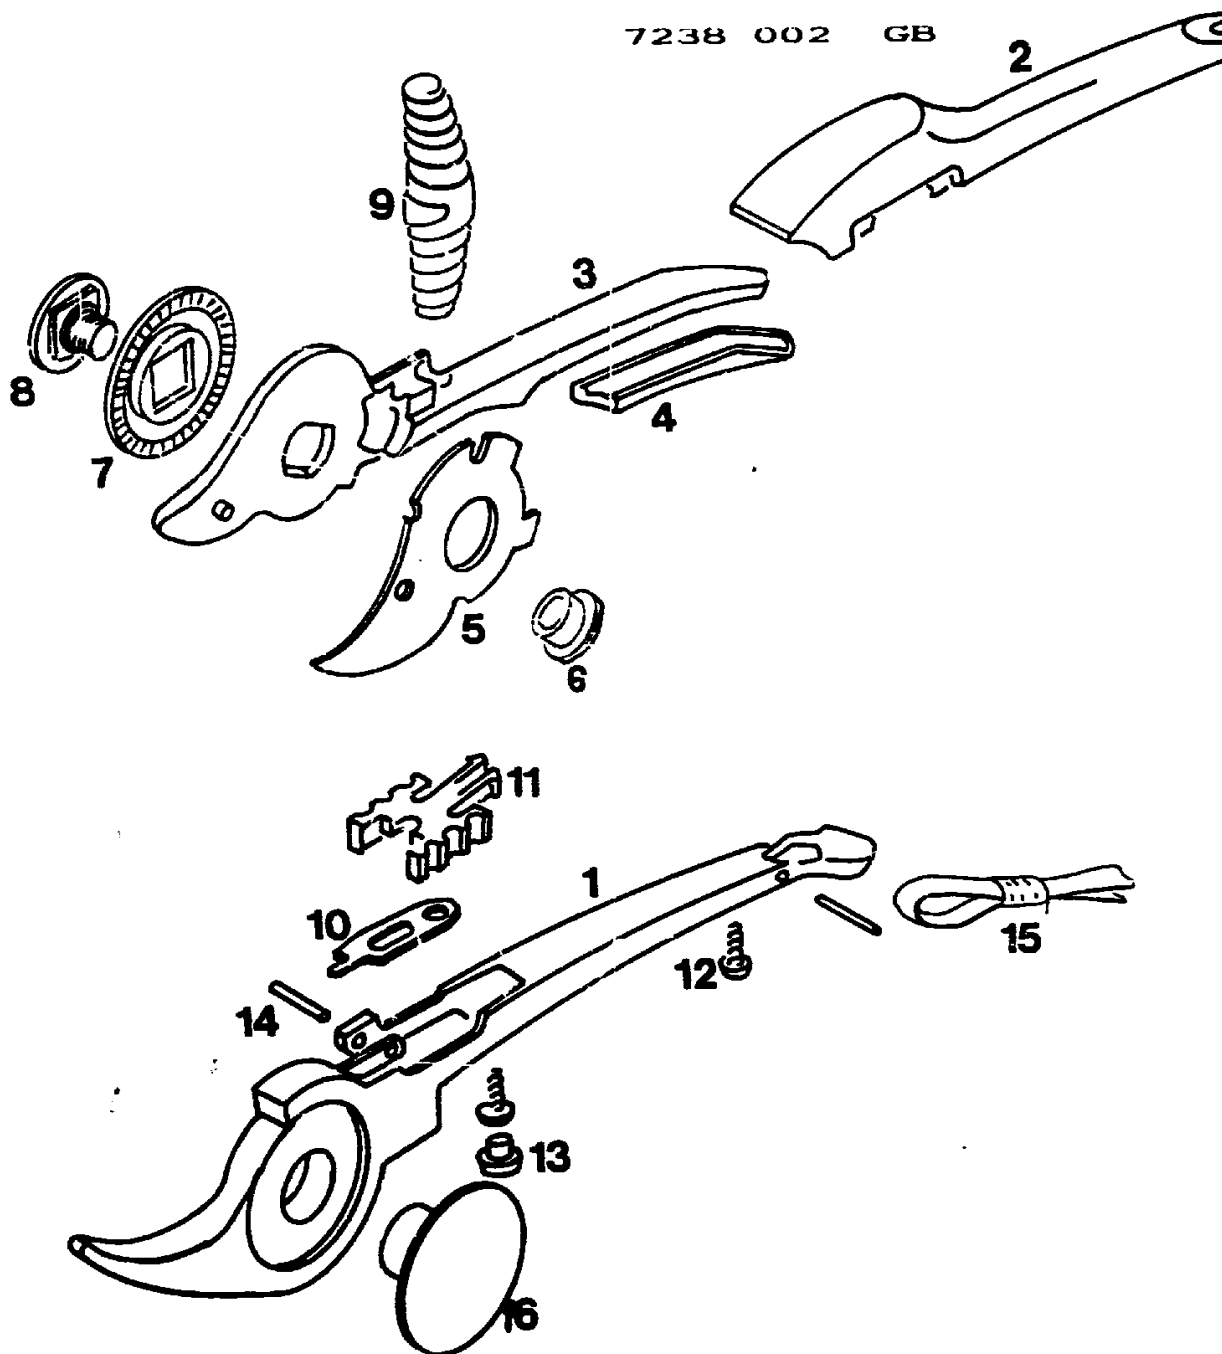

NR:7238 000 Bezeichnung: RR 26 Gruppe: Gartenschere Alu"" Jahr: 93 Typ:

RR 26

Gartenschere „Alu“

T Y P E N - N R.	7 2 3 8 0 0 0	D
	7 2 3 8 0 0 1	F
	7 2 3 8 0 0 2	GB

B 2

NR:7238 000 Bezeichnung: RR 26 Gruppe: Gartenschere Alu"" Jahr: 93 Typ:

GERAT: RR 26

Bild-Nr.	Best.-Nr.	Bezeichnung
1	7238 011	Obergriff
2	7238 103	Obergriffschale
3	7238 101	Untergriff
4	7238 104	Untergriffschale
5	7238 401	Messer
6	7238 201	Buchse
7	7238 206	Rastelement
8	7238 200	Gelenkschraube
9	7236 200	Tonnenfeder
10	7238 202	Schieber
11	7238 203	Schiebeknopf
12	0012 878	Schraube
13	7236 201	Gummipuffer
14	0018 628	Kerbstift
15	7227 050	Schlaufe
16	7238 207	Schraubbuchse
16	7238 213	Schraubbuchse Outils
16	7238 208	Schraubbuchse Tools