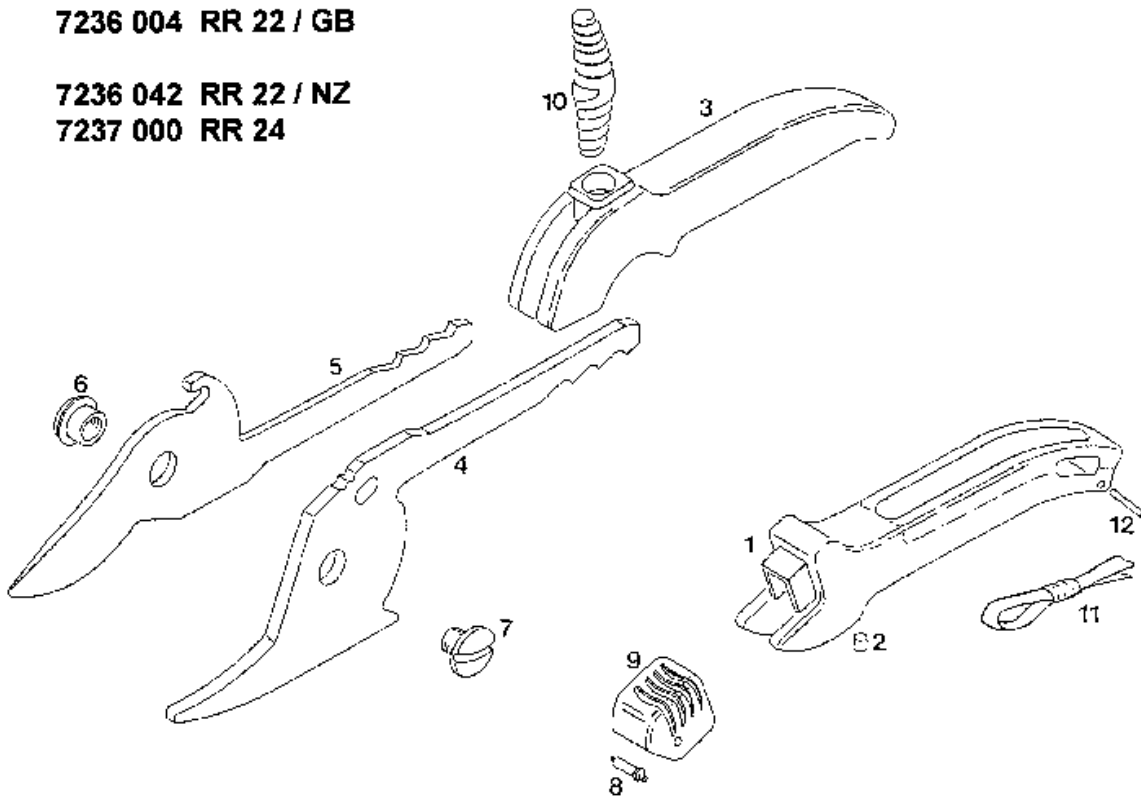

NR:7237 000 Bezeichnung: RR 24 Gruppe: Klassische Gartenschere Jahr: 96 Typ:

- 7236 000 RR 22
- 7236 003 OG-N / F
- 7236 004 RR 22 / GB
  
- 7236 042 RR 22 / NZ
- 7237 000 RR 24

## Gerät: RR 24

<b>Bild-Nr.</b>	<b>Best.-Nr.</b>	<b>Bezeichnung</b>
1	7237 011	Obergriff
2	7236 201	Gummipuffer
3	7236 111	Untergriff rot
4	7236 130	Schneidhebel
5	7237 401	Messerhebel beschichtet
6	7235 205	Gelenkmutter M 6
7	7270 201	Amboßschraube M 6
8	7235 201	Zuhaltungsbolzen
9	7235 120	Schiebeknopf
10	7236 200	Tonnenfeder
11	7227 050	Handschlaufe
12	0018 638	Kerbstift DIN 1475-3x18-ST

**Gerät: RR 22, RR 22/GB, OG-N/F**

<b>Bild-Nr.</b>	<b>Best.-Nr.</b>	<b>Bezeichnung</b>
1	7236 102	Obergriff
1	7236 103	Obergriff GB
1	7236 104	Obergriff F
2	7236 201	Gummipuffer
3	7236 111	Untergriff rot
3	7236 101	Untergriff rot/F
4	7236 130	Schneidhebel
5	7236 131	Messerhebel beschichtet
6	7235 205	Gelenkmutter M6
7	7270 201	Amboßschraube M 6
8	7235 201	Zuhaltungsbolzen
9	7235 120	Schiebeknopf
10	7236 200	Tonnenfeder
11	7227 050	Handschlaufe
12	0018 638	Kerbstift DIN 1475-3x18-ST