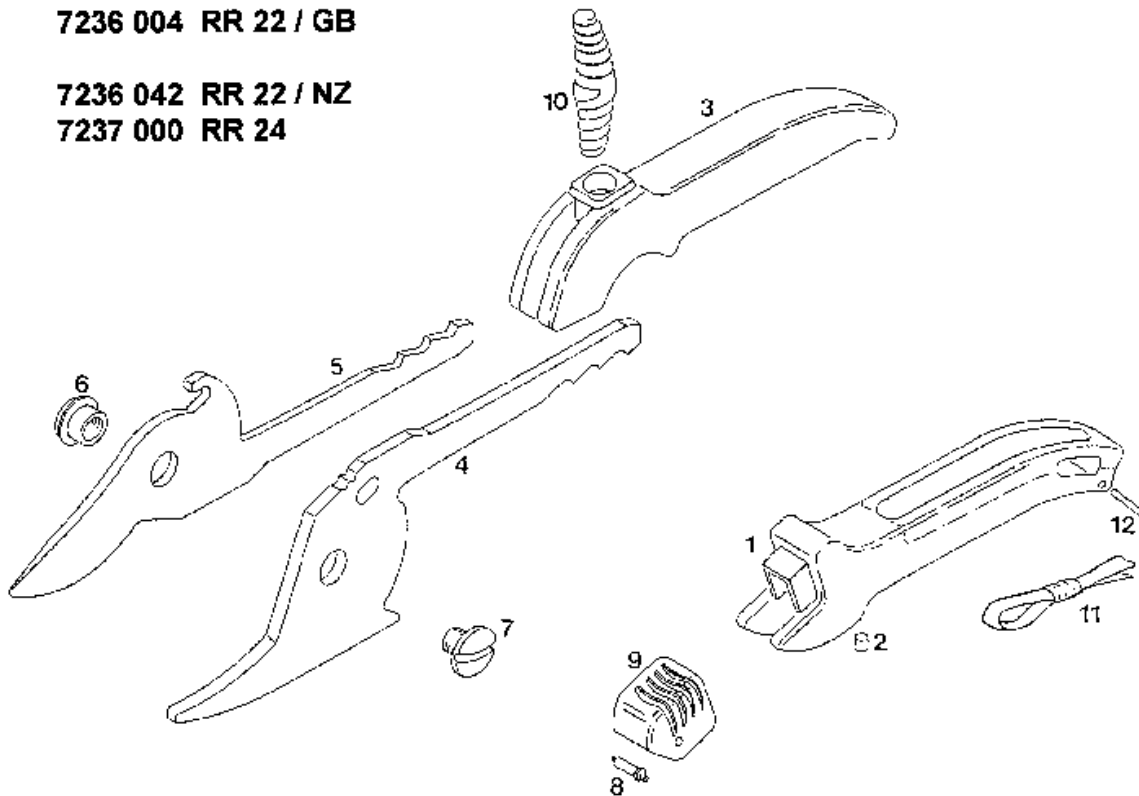

NR:7236 000 Bezeichnung: RR 22 Gruppe: Klassische Gartenschere Jahr: 96 Typ:

7236 000 RR 22
7236 003 OG-N / F
7236 004 RR 22 / GB

7236 042 RR 22 / NZ
7237 000 RR 24

Gerät: RR 24

Bild-Nr.	Best.-Nr.	Bezeichnung
1	7237 011	Obergriff
2	7236 201	Gummipuffer
3	7236 111	Untergriff rot
4	7236 130	Schneidhebel
5	7237 401	Messerhebel beschichtet
6	7235 205	Gelenkmutter M 6
7	7270 201	Amboßschraube M 6
8	7235 201	Zuhaltungsbolzen
9	7235 120	Schiebeknopf
10	7236 200	Tonnenfeder
11	7227 050	Handschlaufe
12	0018 638	Kerbstift DIN 1475-3x18-ST

Gerät: RR 22, RR 22/GB, OG-N/F

Bild-Nr.	Best.-Nr.	Bezeichnung
1	7236 102	Obergriff
1	7236 103	Obergriff GB
1	7236 104	Obergriff F
2	7236 201	Gummipuffer
3	7236 111	Untergriff rot
3	7236 101	Untergriff rot/F
4	7236 130	Schneidhebel
5	7236 131	Messerhebel beschichtet
6	7235 205	Gelenkmutter M6
7	7270 201	Amboßschraube M 6
8	7235 201	Zuhaltungsbolzen
9	7235 120	Schiebeknopf
10	7236 200	Tonnenfeder
11	7227 050	Handschlaufe
12	0018 638	Kerbstift DIN 1475-3x18-ST