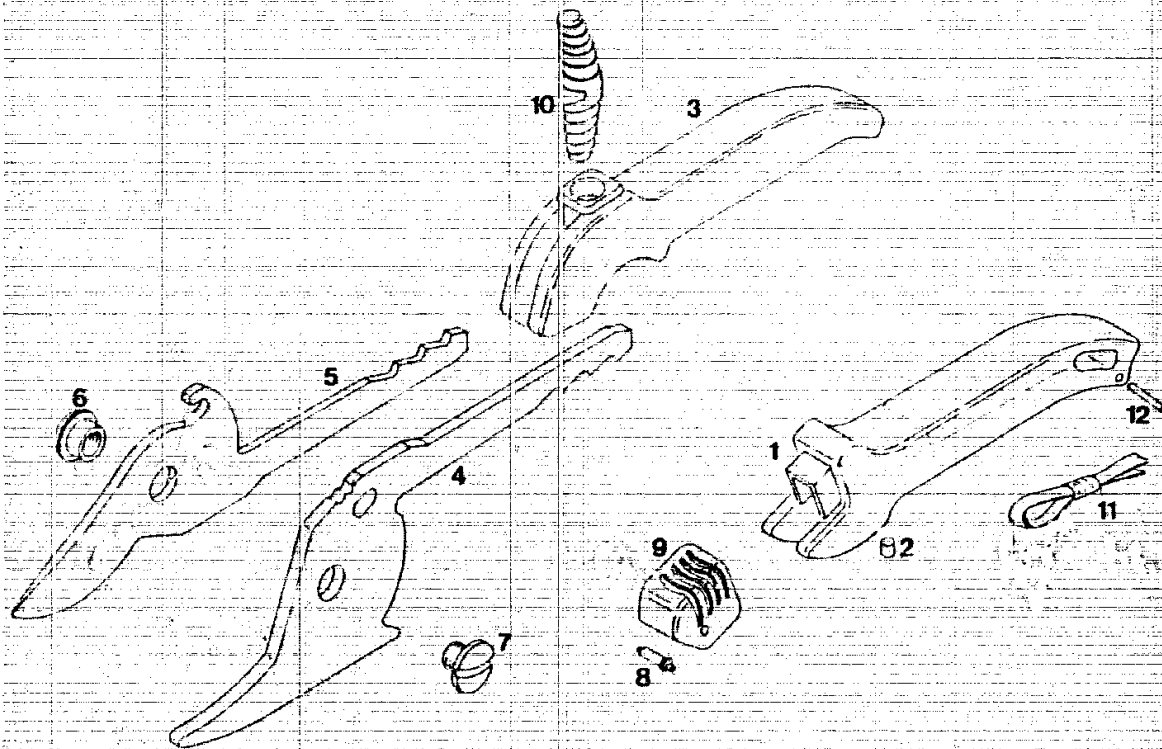

NR:7236 000 Bezeichnung: RR 22 Gruppe: Gartenschere zweischneidig" Jahr: 89 Typ:

RR 22

GARTENSCHERE
"zweischneidig"
7236 000

ERSATZTEILE WOLF-Rebschere RR 22 - 7236 000

Bild-Nr.	Bezeichnung	Best.-Nr.
1	Obergriff	7236 102
2	Gummipuffer	7236 201
3	Untergriff	7236 101
4	Schneidhebel	7236 130
5	Messerhebel	7236 131
6	Gelenkmutter	7235 203
7	Gelenkschraube	7235 202
8	Zuhaltingsbolzen	7235 201
9	Schiebeknopf	7235 120
10	Tonnenfeder	7236 200
11	Handschlaufe	7227 050
12	Knebelkerbstift	0018 638

B 4