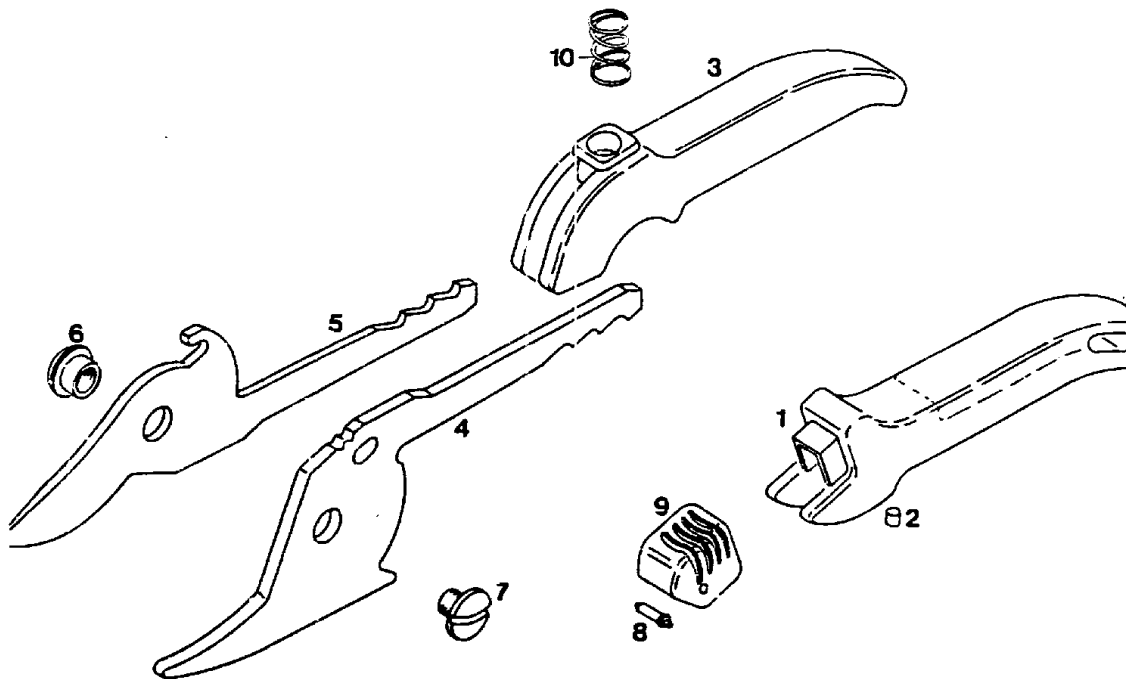

# RR 19

T Y P E N - N R. 7235 000

Gartenschere "Zweischneidig" RR 19

Bild-Nr.	Best.-Nr.	Bezeichnung
1	7235 102	Obergriff
3	7235 101	Untergriff
4	7235 130	Schneidhebel
5	7235 131	Messerhebel
6	7235 203	Gelenkmutter
7	7235 202	Gelenkschraube
8	7235 201	Zuhaltungsbolzen
9	7235 120	Schiebeknopf
10	7225 200	Druckfeder