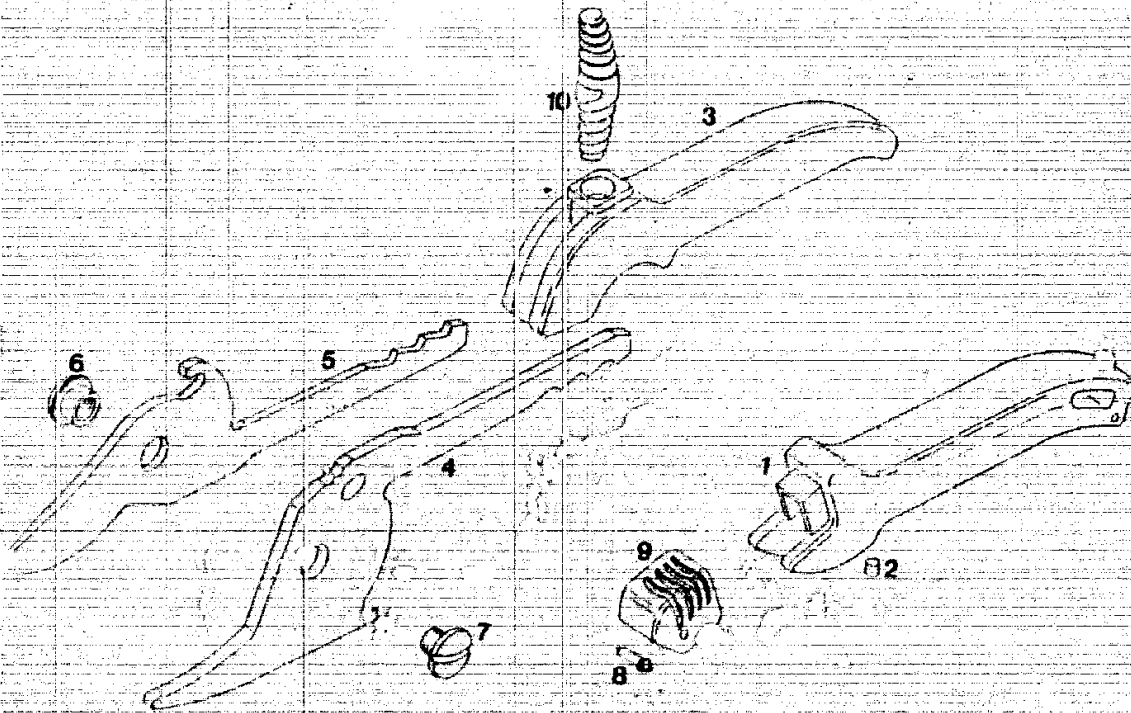

NR:7235 000 Bezeichnung: RR 19 Gruppe: Gartenschere zweischneidig" Jahr: 89 Typ:

# RR 19

GARTENSCHERE  
"zweischneidig"  
7235 000

ERSATZTEILE WOLF-Rebschere RR 19 - 7235 000

Bild-Nr.	Bezeichnung	Best.-Nr.
1	Obergriff	7235 102
3	Untergriff	7235 101
4	Schneidhebel	7235 130
5	Messerhebel	7235 131
6	Gelenkmutter	7235 203
7	Gelenkschraube	7235 202
8	Zuhaltingsbolzen	7235 201
9	Schiebeknopf	7235 120
10	Tonnenfeder	7236 200