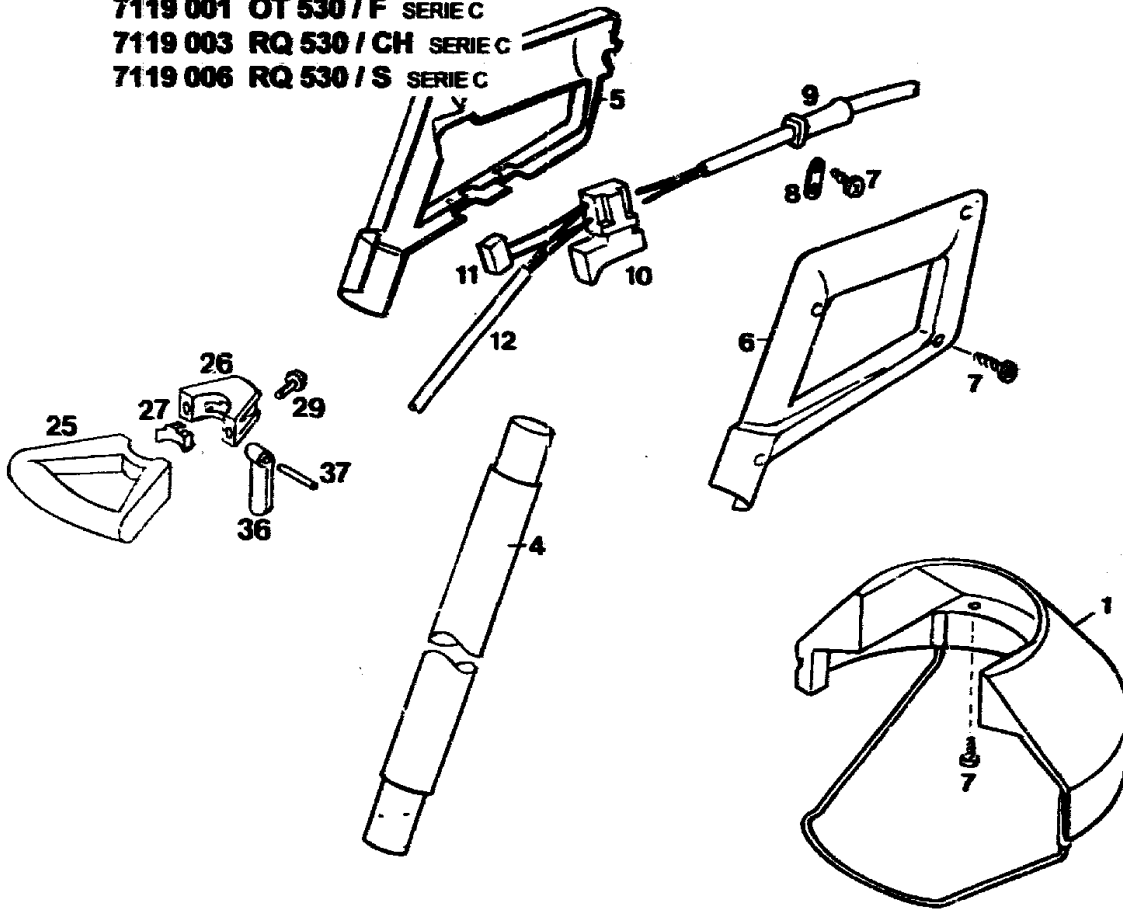

7119 000 RQ 530 SERIE C
 7119 001 OT 530 / F SERIE C
 7119 003 RQ 530 / CH SERIE C
 7119 006 RQ 530 / S SERIE C

C 2

C 3

Gerät: RQ 530 (Serie C)

Bild-Nr.	Best.-Nr.	Bezeichnung
1	7119 011	Schutzschirm
2	7119 300	Gehäusehälfte rechts
3	7119 301	Gehäusehälfte links
4	7119 013	Stielrohr
5	7120 100	Griffhälfte rechts
5	7118 314	Griffhälfte rechts OT 530
6	7120 101	Griffhälfte links
6	7119 315	Griffhälfte links OT 530
7	0012 625	Schraube
8	4557 208	Schelle
9	7120 207	Netzkabel
9	7120 208	Netzkabel / CH
9a	7110 220	Knickschutztülle
10	7120 204	Schalter
11	7120 135	Entstörkondensator
12	7119 206	Verbindungskabel
****	7120 012	Anschlußkabel kpl. m. Bild-Nr. 9-11
13	1144 003	Motor mit Motorträger
14	7120 305	Spritzwassertopf

C 4

Gerät: RQ 530 (Serie C)

Bild-Nr.	Best.-Nr.	Bezeichnung
15	7122 500	Spulengehäuse
16	7124 203	Gegengewicht
17	7110 201	Fadenschutz
18	4191 208	Feder
19	7115 501	Rastbuchse
20	0026 502	Kugel
21	7120 502	Kugelführung
22	7115 080	Fadenkassette RQ-F 4
23	7120 501	Spulendeckel
24	7120 306	Spritzwasserring
25	7119 015	Mittelgriff
26	7119 017	Exzenterchelle kpl. m. Bild 27,36,37
27	7119 112	Druckstück
29	0012 865	Schraube M 5x16
36	7119 113	Exzenterhebel
37	0018 647	Knebelkerbstift
****	0051 213	Etikett "Sicherheit"
****	7118 216	Gebrauchsanweisung
****	7118 219	Beiblatt zur Gebrauchsanweisung