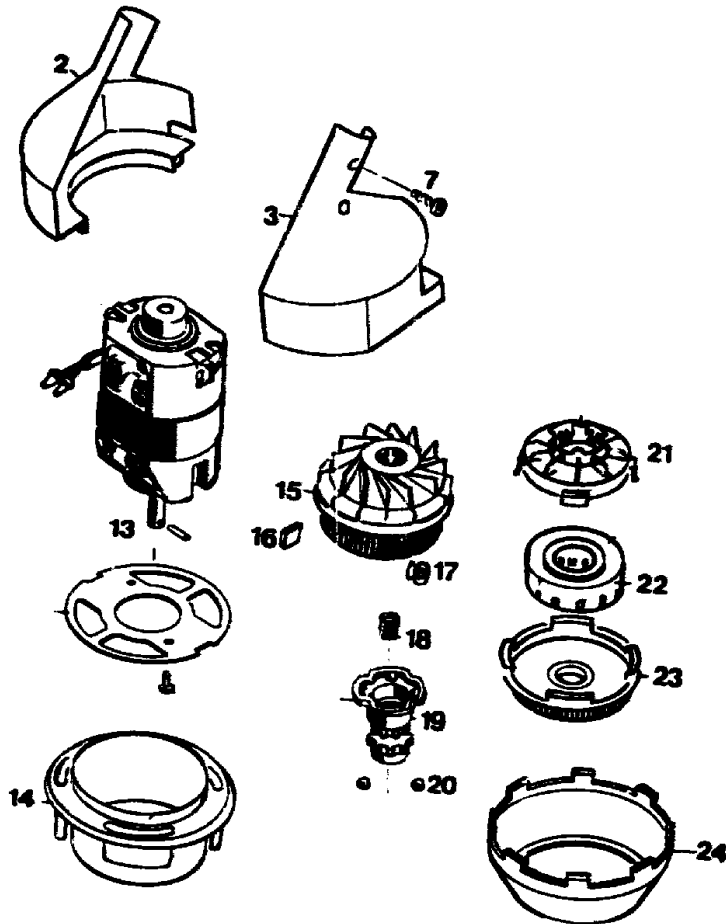

7119 000 RQ 530 SERIE C
 7119 001 OT 530 / F SERIE C
 7119 003 RQ 530 / CH SERIE C
 7119 006 RQ 530 / S SERIE C

C 2

C 3

Gerät: RQ 530 (Serie C)

Bild-Nr.	Best.-Nr.	Bezeichnung
1	7119 011	Schutzschirm
2	7119 300	Gehäusehälfte rechts
3	7119 301	Gehäusehälfte links
4	7119 013	Stielrohr
5	7120 100	Griffhälfte rechts
5	7118 314	Griffhälfte rechts OT 530
6	7120 101	Griffhälfte links
6	7119 315	Griffhälfte links OT 530
7	0012 625	Schraube
8	4557 208	Schelle
9	7120 207	Netzkabel
9	7120 208	Netzkabel / CH
9a	7110 220	Knickschutztülle
10	7120 204	Schalter
11	7120 135	Entstörkondensator
12	7119 206	Verbindungskabel
****	7120 012	Anschlußkabel kpl. m. Bild-Nr. 9-11
13	1144 003	Motor mit Motorträger
14	7120 305	Spritzwassertopf

C 4

Gerät: RQ 530 (Serie C)

Bild-Nr.	Best.-Nr.	Bezeichnung
15	7122 500	Spulengehäuse
16	7124 203	Gegengewicht
17	7110 201	Fadenschutz
18	4191 208	Feder
19	7115 501	Rastbuchse
20	0026 502	Kugel
21	7120 502	Kugelführung
22	7115 080	Fadenkassette RQ-F 4
23	7120 501	Spulendeckel
24	7120 306	Spritzwasserring
25	7119 015	Mittelgriff
26	7119 017	Exzenterchelle kpl. m. Bild 27,36,37
27	7119 112	Druckstück
29	0012 865	Schraube M 5x16
36	7119 113	Exzenterhebel
37	0018 647	Knebelkerbstift
****	0051 213	Etikett "Sicherheit"
****	7118 216	Gebrauchsanweisung
****	7118 219	Beiblatt zur Gebrauchsanweisung