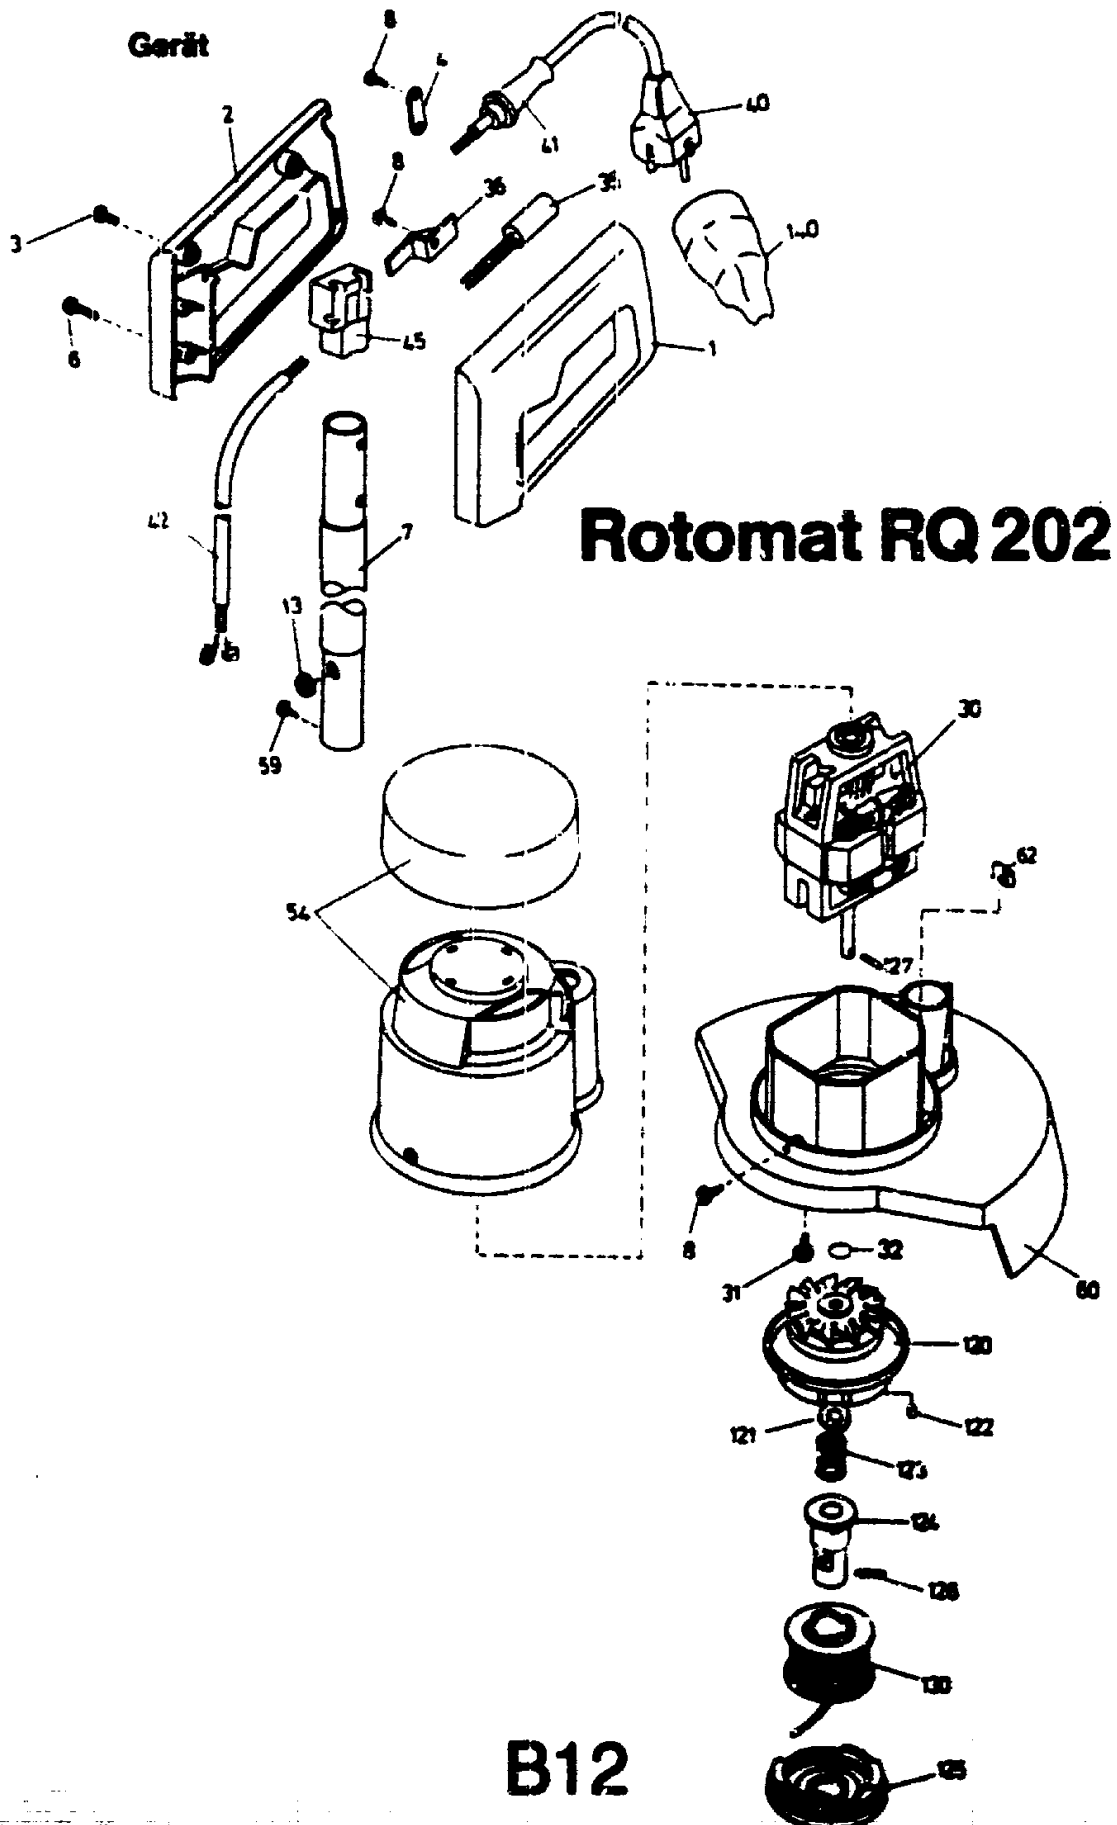

# Rasentrimmer „Rotomat®-Compact“

RQ 202

Rasentrimmer "Rotomat-Compact" RQ 202

TYPEN	NR.	
	7114 000	
	7114 002	- GB
	7114 003	- CH
	7114 006	- S

TECHNISCHE DATEN RQ 202

Motor / Leistung	220 W
Drehzahl	10.000 min-1
Schneidkreis $\phi$ mm	230
Fadenkassette	RQ-F 3
Fadenstärke $\phi$ mm	1,6
Fadenlänge	15 m / Kassette

B11

NR:7114 000 Bezeichnung: RQ 202 Gruppe: Rotomat Jahr: 90 Typ:

NR:7114 000 Bezeichnung: RQ 202 Gruppe: Rotomat Jahr: 90 Typ:

**WOLF-Rasentrimmer RQ 202**

Bild-Nr.	Bezeichnung	Best.-Nr.
1	Griffschale links	7114 101
2	Griffschale rechts	7114 100
3	PT-Halbrundschraube KA 40 x 16	0012 889
4	Schelle	4557 208
6	PT-Halbrundschraube KA 40 x 22	0012 883
7	Rohrstiel	7114 012
8	PT-Halbrundschraube KA 40 x 10	0012 887
13	Kabeltülle	3576 214
30	Motor	1144 001
31	Linsenschraube	0012 854
32	Isolierscheibe	7110 224
35	Entstörteil	7114 051
36	Schalterbefestigung	7114 103
40	Netzzuleitung	7114 201
40	Netzzuleitung, CH	7114 206
41	Knickschutztülle	7110 220
42	Verbindungskabel	7114 226
45	Schalter	7114 105
54	Gehäuse	7114 053
59	Halbrundschraube 4,8 x 13	0015 656
60	Schutzschirm m. Messer	7114 011
62	Kabelbefestiger	3576 235
120	Spulengehäuse	7114 052
121	Fadenschutz	7110 201
122	Gewindestift	0014 368
123	Druckfeder	7110 202
124	Rastbuchse	7110 501
125	Deckel	7110 300
126	Knebelkerbatift	0018 638
127	Knebelkerbatift	0018 635
130	Fadenkassette RQ-F 3	7111 080
140	Kupplung, England	7110 232
--	Gebrauchsanweisung RQ 202	7114 232

**B13**