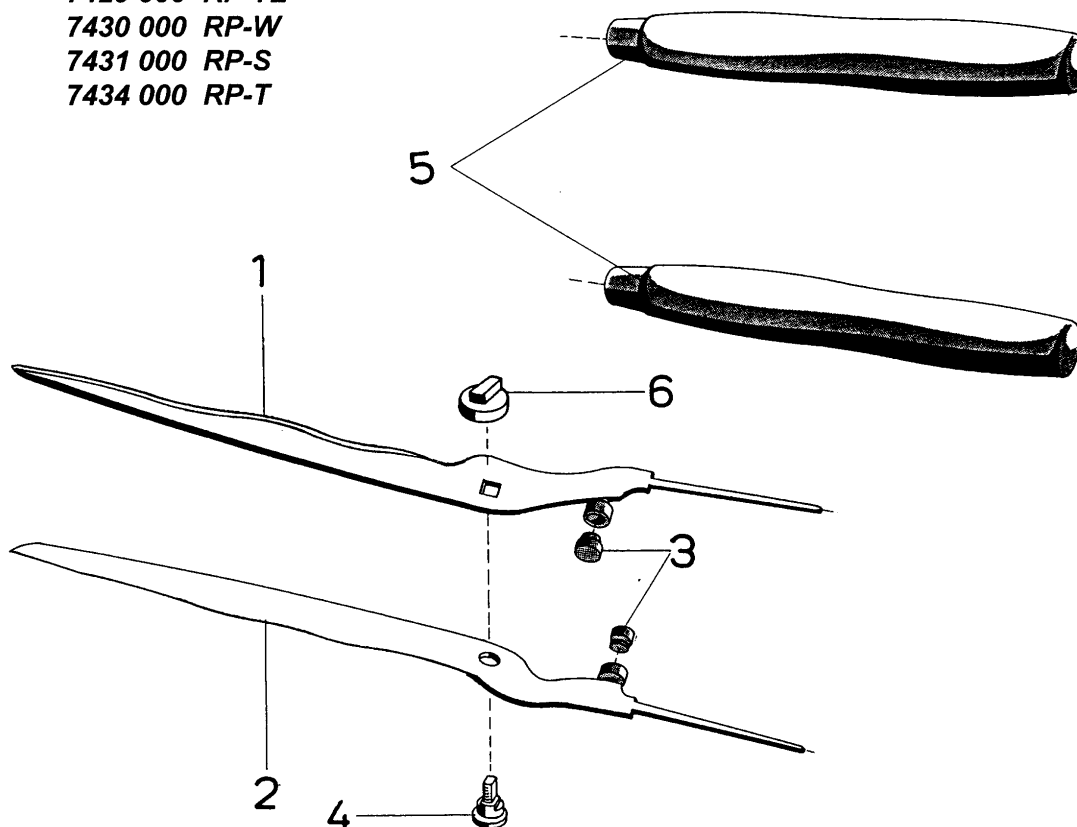

NR:7430 000 Bezeichnung: RP-W Gruppe: Heckenschere mit Wellenschliff Jahr: 98 Typ:

7429 000 RP-TL
 7430 000 RP-W
 7431 000 RP-S
 7434 000 RP-T

Bild-Nr.	7429 000 RP-TL	7430 000 RP-W	7431 000 RP-S	7434 000 RP-T	Bezeichnung
	Art.-Nr.	Art.-Nr.	Art.-Nr.	Art.-Nr.	
1	7427 013	7430 015	7431 015	7434 014	Obermesser m. Pufferhalter
2	7428 020	7430 023	7431 016	7434 015	Untermesser m. Pufferhalter
3	7421 206	7421 206	7421 206	7421 206	Gummipuffer
4	7425 201	7425 201	7425 201	7425 201	Gewindebolzen M 10
5	7428 104	7428 104	7428 104	7428 104	Holzgriff
6	7430 017	7430 017	7430 017	7430 017	Drehknopf