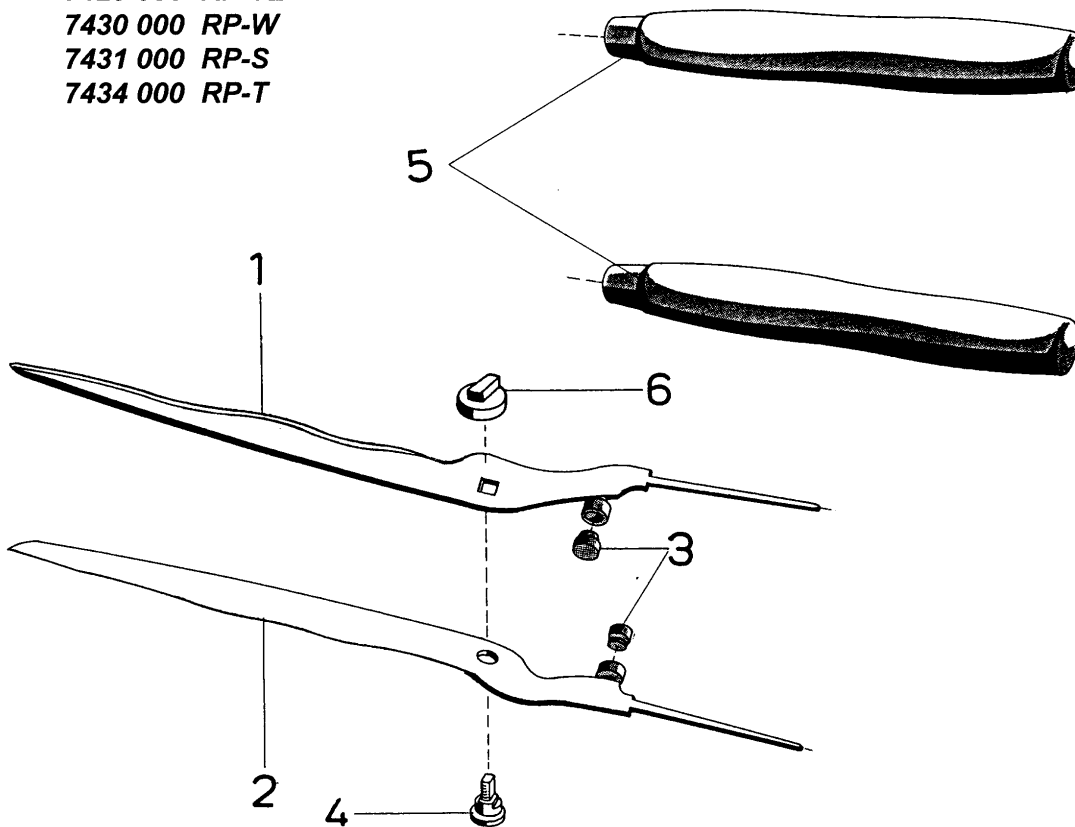

NR:7431 000 Bezeichnung: RP-S Gruppe: Heckenschere Standat"" Jahr: 98 Typ:

7429 000 RP-TL  
7430 000 RP-W  
7431 000 RP-S  
7434 000 RP-T

Bild-Nr.	7429 000 RP-TL	7430 000 RP-W	7431 000 RP-S	7434 000 RP-T	Bezeichnung
	Art.-Nr.	Art.-Nr.	Art.-Nr.	Art.-Nr.	
1	7427 013	7430 015	7431 015	7434 014	Obermesser m. Pufferhalter
2	7428 020	7430 023	7431 016	7434 015	Untermesser m. Pufferhalter
3	7421 206	7421 206	7421 206	7421 206	Gummipuffer
4	7425 201	7425 201	7425 201	7425 201	Gewindebolzen M 10
5	7428 104	7428 104	7428 104	7428 104	Holzgriff
6	7430 017	7430 017	7430 017	7430 017	Drehknopf