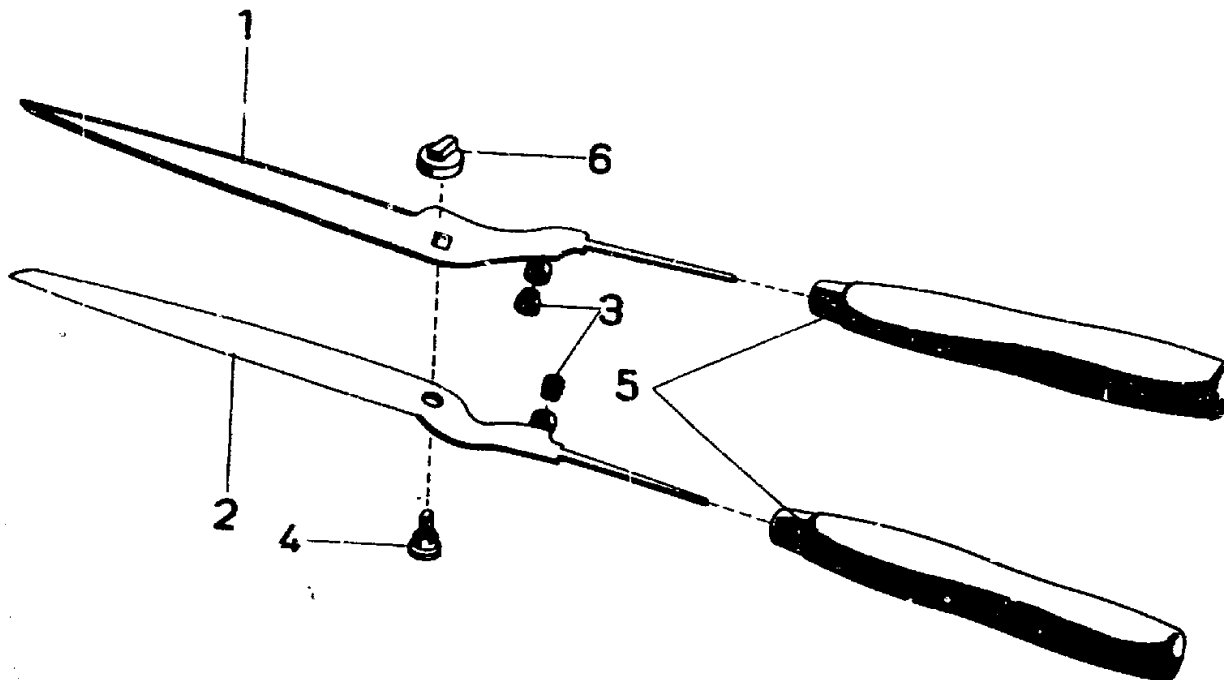

Heckenschere mit Astschneider

Heckenschere mit Astschneider RP-L

TYPEN - N R. 7428 000 A27

NR:7428 000 Bezeichnung: RP-L Gruppe: Heckenschere mit Astschneider Jahr: 90 Typ:

Heckenschere mit Astschneider RP-L

Bild-Nr.	Bezeichnung	Best.-Nr.
1	Messer oben mit Pufferhalter	7428 011
2	Messer unten mit Pufferhalter	7425 011
3	Gummipuffer	7421 206
4	Gewindebolzen	7425 201
5	Holzgriff	7428 100
6	Drehknopf	7428 012